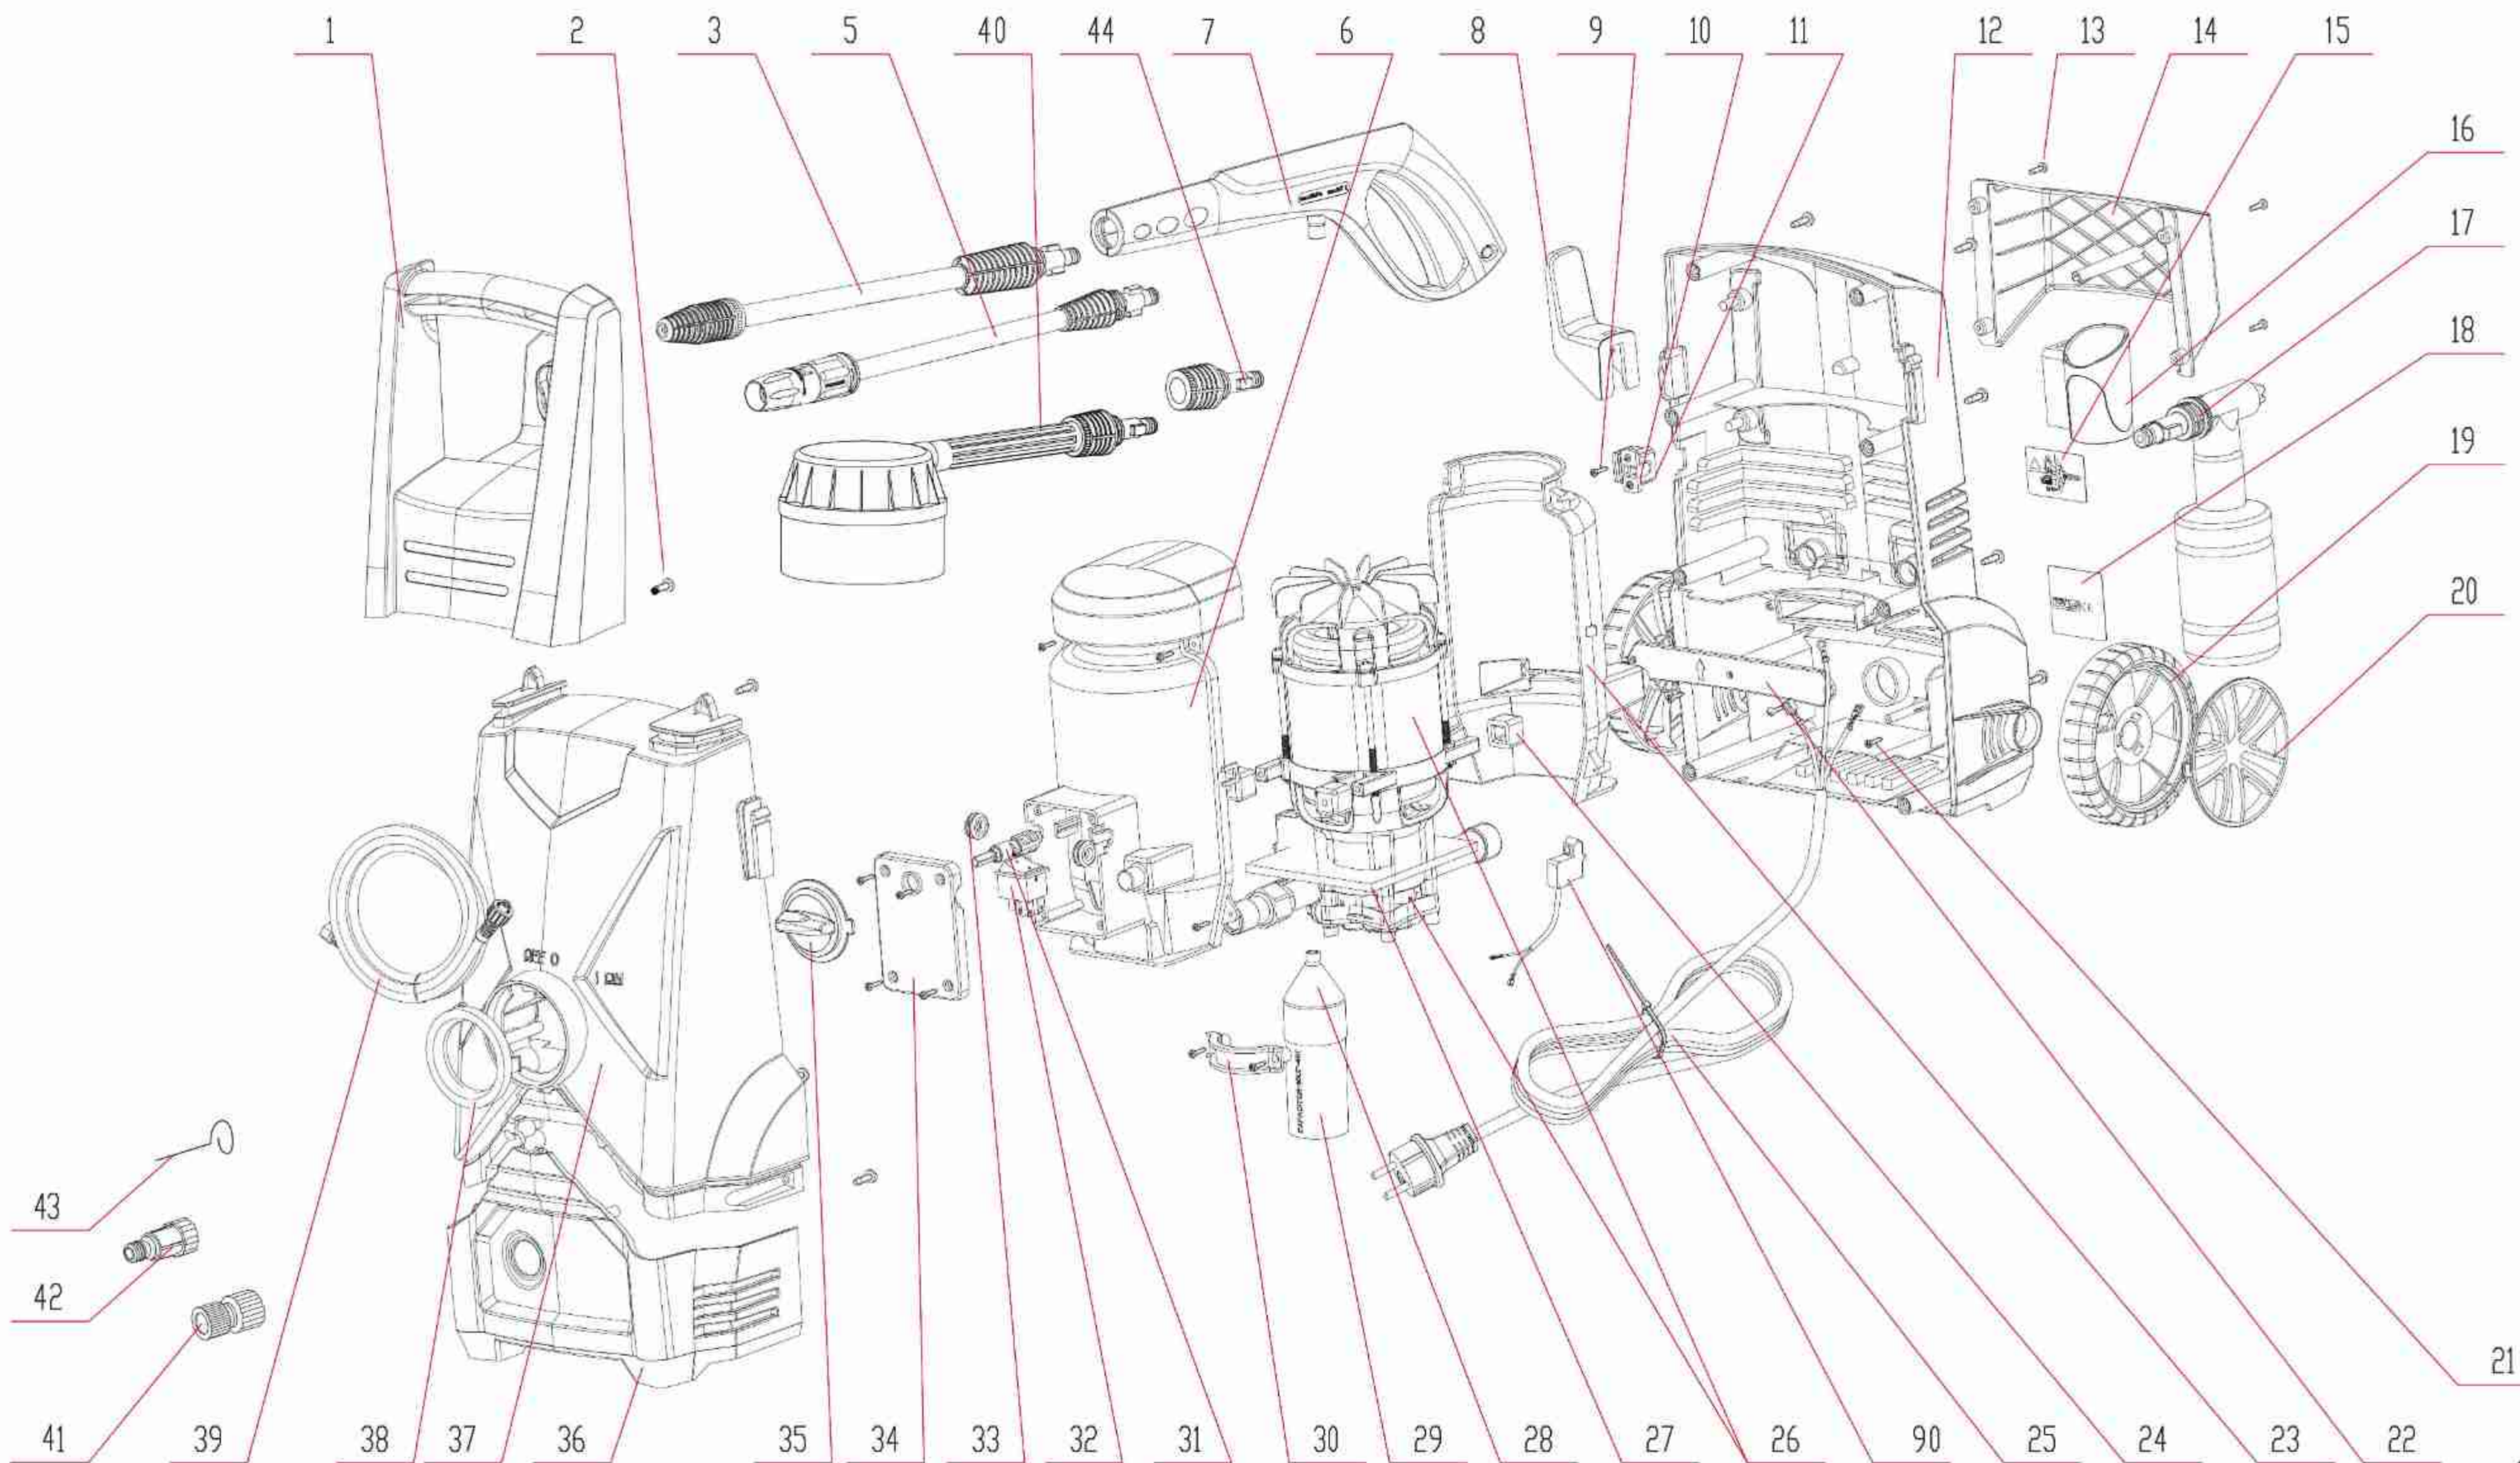

همکار محترم:
پس از تحویل گرفتن این محصولات جهت تعمیر و گارانتی، شماره قطعه مورد نیاز خود را به همراه نام دستگاه، مدل دستگاه، شماره سریال داخل دفترچه گارانتی دستگاه را به واحد مرکزی خدمات پس از فروش نوا اعلام کنید تا در اسرع وقت تامین قطعه صورت گیرد.
توجه داشته باشید که هرگز محصول فاقد برکه گارانتی ممهور را تحویل نگیرید.