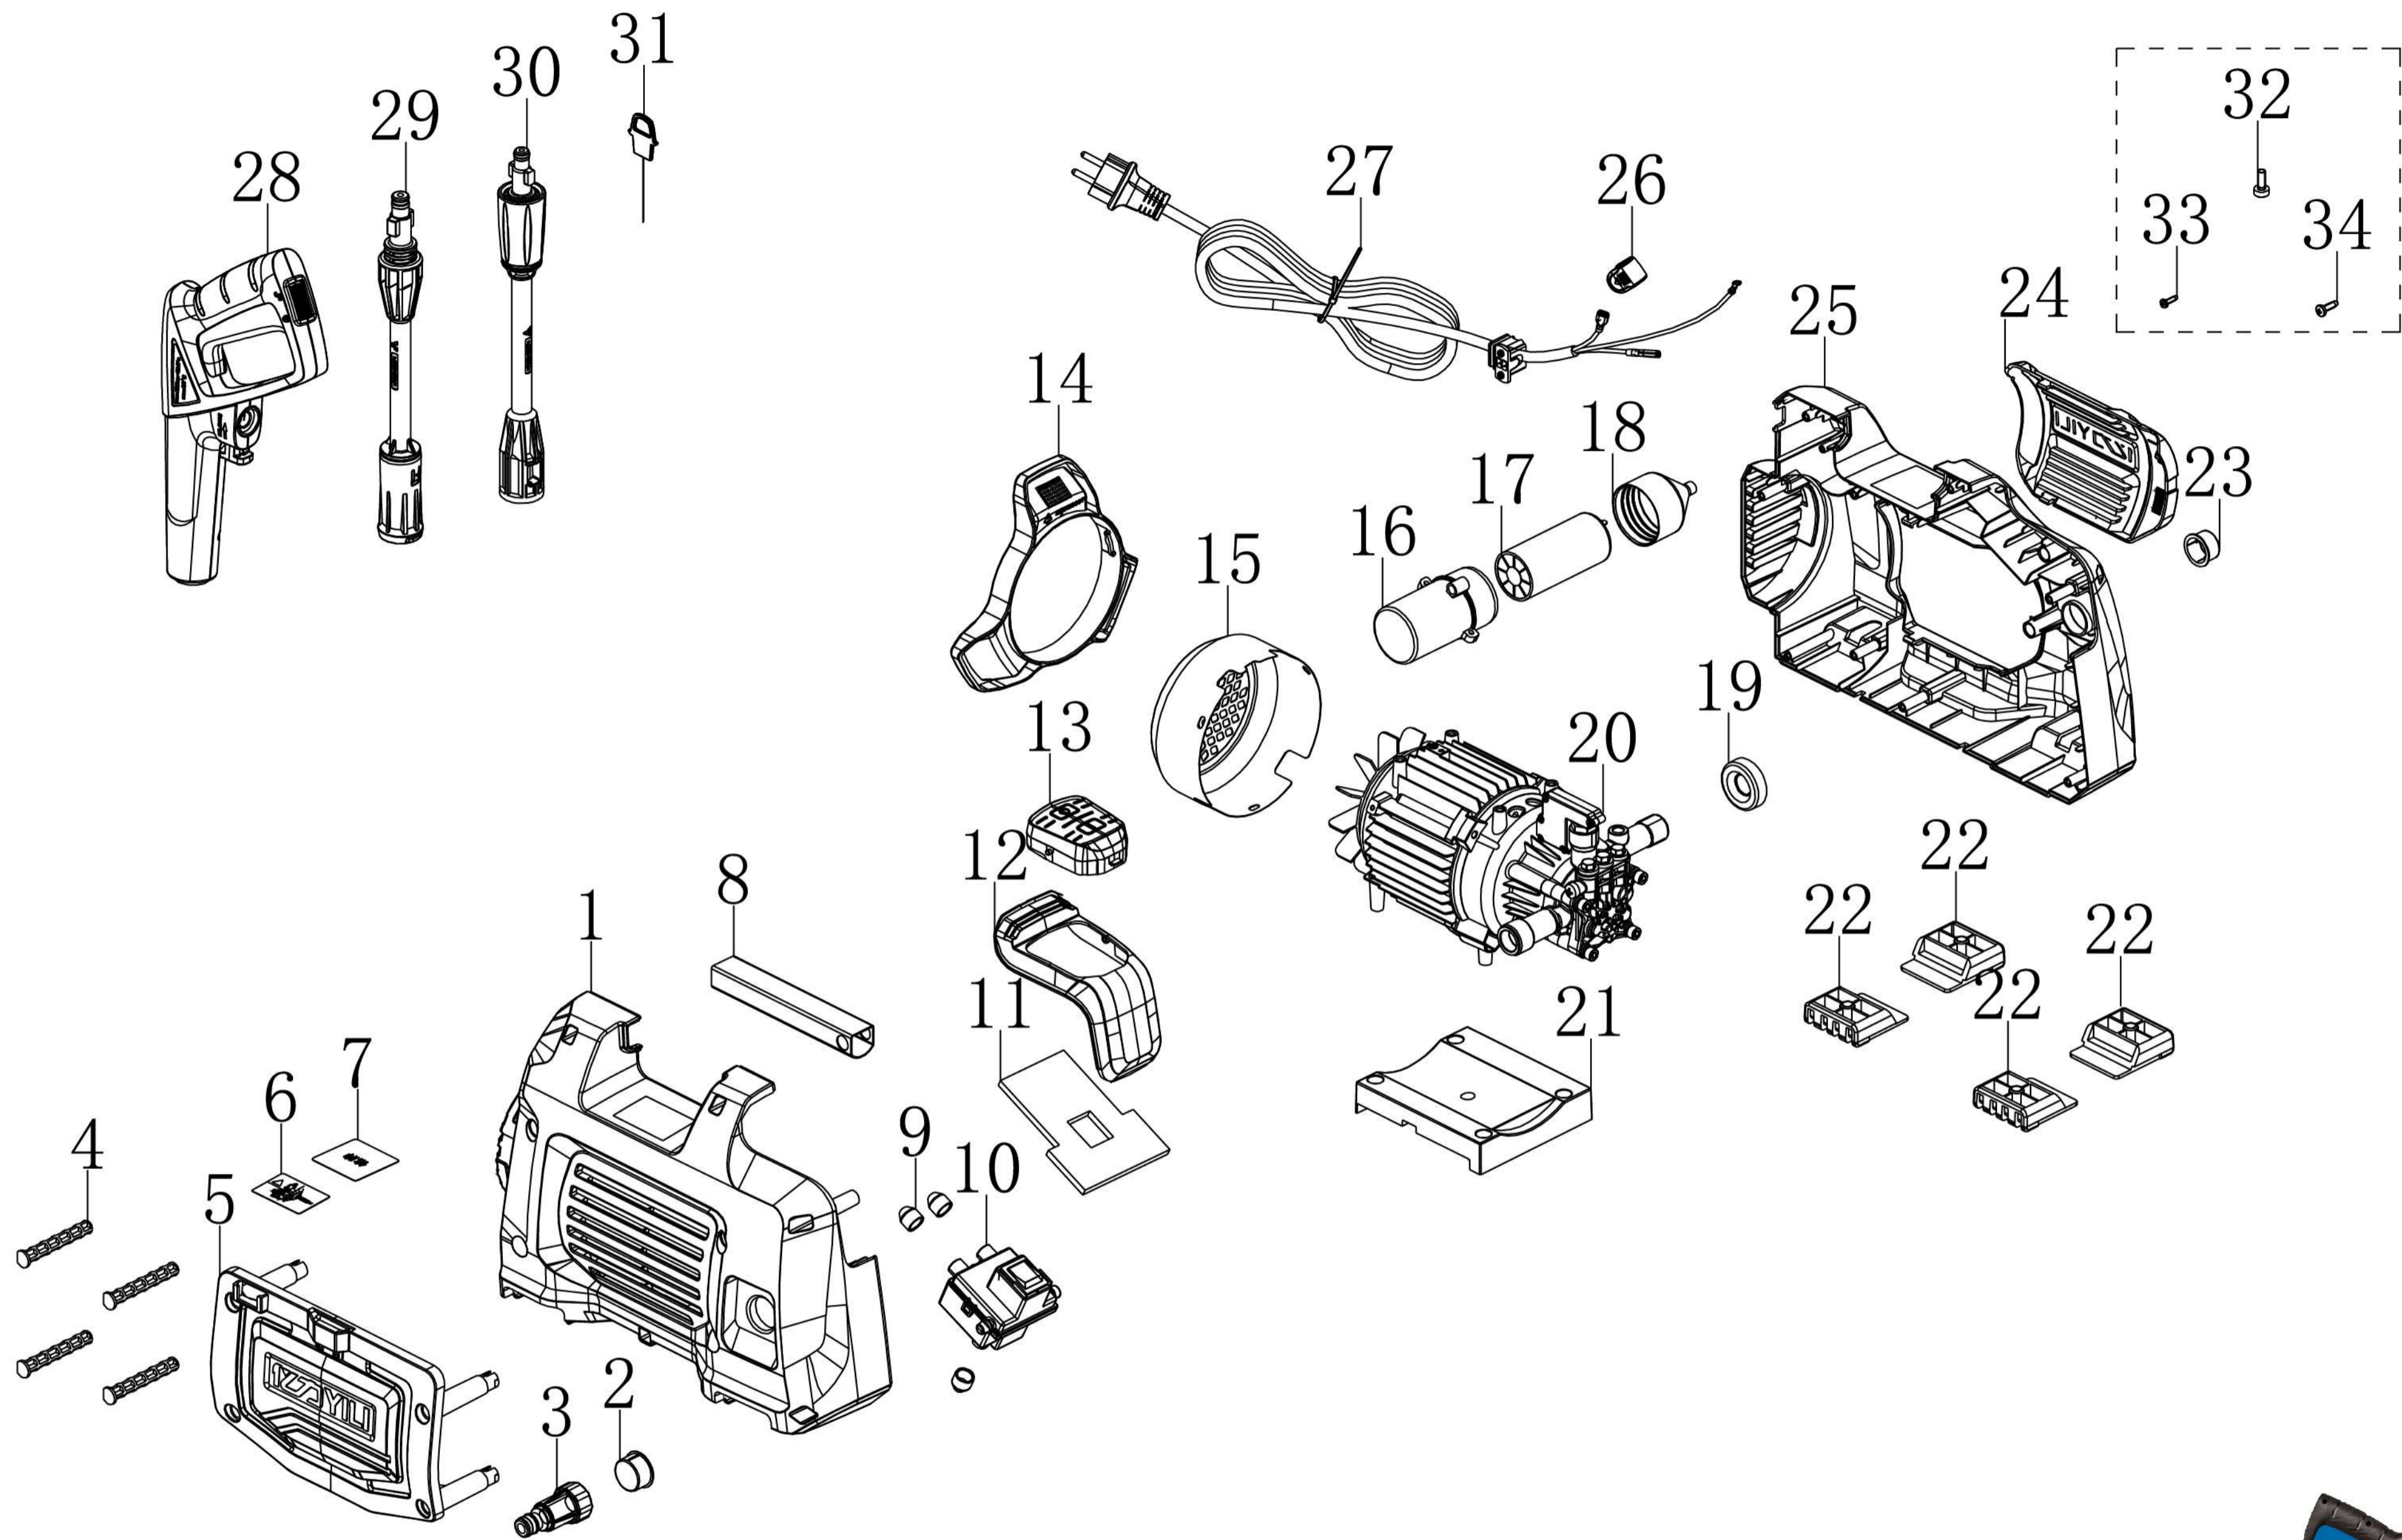

اسم قطعه	کد قطعه	اسم قطعه	کد قطعه
موتور و پمپ کامل کارواش ۱۰۰ بار دینامی ۴۱۱۰	۲۰	قاب سمت چپ کارواش ۱۰۰-۴۱۱۰ بار	۱
نگهدارنده ی موتور کارواش ۱۰۰ بار دینامی ۴۱۱۰	۲۱	درپوش ورودی اب کارواش ۱۰۰-۴۱۱۰ بار	۲
پایه کارواش ۱۰۰ بار دینامی ۴۱۱۰	۲۲	فیلتر شیشه ای ۱۰۰-۴۱۱۰ بار	۳
درپوش خروجی اب کارواش ۱۰۰ بار دینامی ۴۱۱۰	۲۳	پیچ نگهدارنده کارواش ۱۰۰-۴۱۱۰ بار	۴
نگهدارنده ی شلنگ کارواش ۱۰۰ بار دینامی ۴۱۱۰	۲۴	نگهدارنده ی تفنگ کارواش ۱۰۰-۴۱۱۰ بار	۵
قاب سمت راست کارواش ۱۰۰ بار دینامی ۴۱۱۰	۲۵	لیبل خطر کارواش ۱۰۰-۴۱۱۰ بار	۶
بست کابل کارواش ۱۰۰ بار دینامی ۴۱۱۰	۲۶	لیبل مشخصات کارواش ۱۰۰-۴۱۱۰ بار	۷
سیم برق ۱۰۰-۴۱۱۰ بار	۲۷	دسته کارواش ۱۰۰-۴۱۱۰ بار	۸
تفنگ کارواش ۱۰۰-۴۱۱۰ بار	۲۸	واشر ابندی سویچ کارواش ۱۰۰-۴۱۱۰ بار	۹
لانس قابل تنظیم کارواش ۱۰۰-۴۱۱۰ بار	۲۹	جعبه کلید کارواش ۱۰۰-۴۱۱۰ بار	۱۰
رابط لانس قابل تنظیم کارواش ۱۰۰-۴۱۱۰ بار	۳۰	ابگردگیر سویچ کارواش ۱۰۰-۴۱۱۰ بار	۱۱
سوزن لانس ۱۰۰-۴۱۱۰ بار	۳۱	قاب دکوری کلید کارواش ۱۰۰-۴۱۱۰ بار	۱۲
پیچ - ۱۰۰-۴۱۱۰ بار	۳۲	قاب دکوری شاسی کلید کارواش ۱۰۰-۴۱۱۰ بار	۱۳
پیچ - ۱۰۰-۴۱۱۰ بار	۳۳	قای نگهدارنده ی موتور کارواش ۱۰۰-۴۱۱۰ بار	۱۴
پیچ - ۱۰۰-۴۱۱۰ بار	۳۴	قای فن موتور کارواش ۱۰۰ بار دینامی ۴۱۱۰	۱۵
		قاب خازن کارواش ۱۰۰-۴۱۱۰ بار	۱۶
		خازن کارواش ۱۰۰-۴۱۱۰ بار	۱۷
		کلاهک فاب خازن کارواش ۱۰۰-۴۱۱۰ بار	۱۸
		کاسه نمد کارواش ۱۰۰-۴۱۱۰ بار	۱۹

کارواش دینامی
(compact)

ITEM NUMBER
4110
POWER TOOLS

همکار محترم:
پس از تحویل گرفتن این محصولات جهت تعمیر و گارانتی، شماره قطعه مورد نیاز خود را به همراه نام دستگاه، مدل دستگاه، شماره سریال داخل دفترچه گارانتی دستگاه را به واحد مرکزی خدمات پس از فروش نوا اعلام کنید تا در اسرع وقت تامین قطعه صورت گیرد.
توجه داشته باشید که هرگز محصول فاقد برگه گارانتی مهور را تحویل نگیرید.

NOVA
Service®
Parts & Repairs