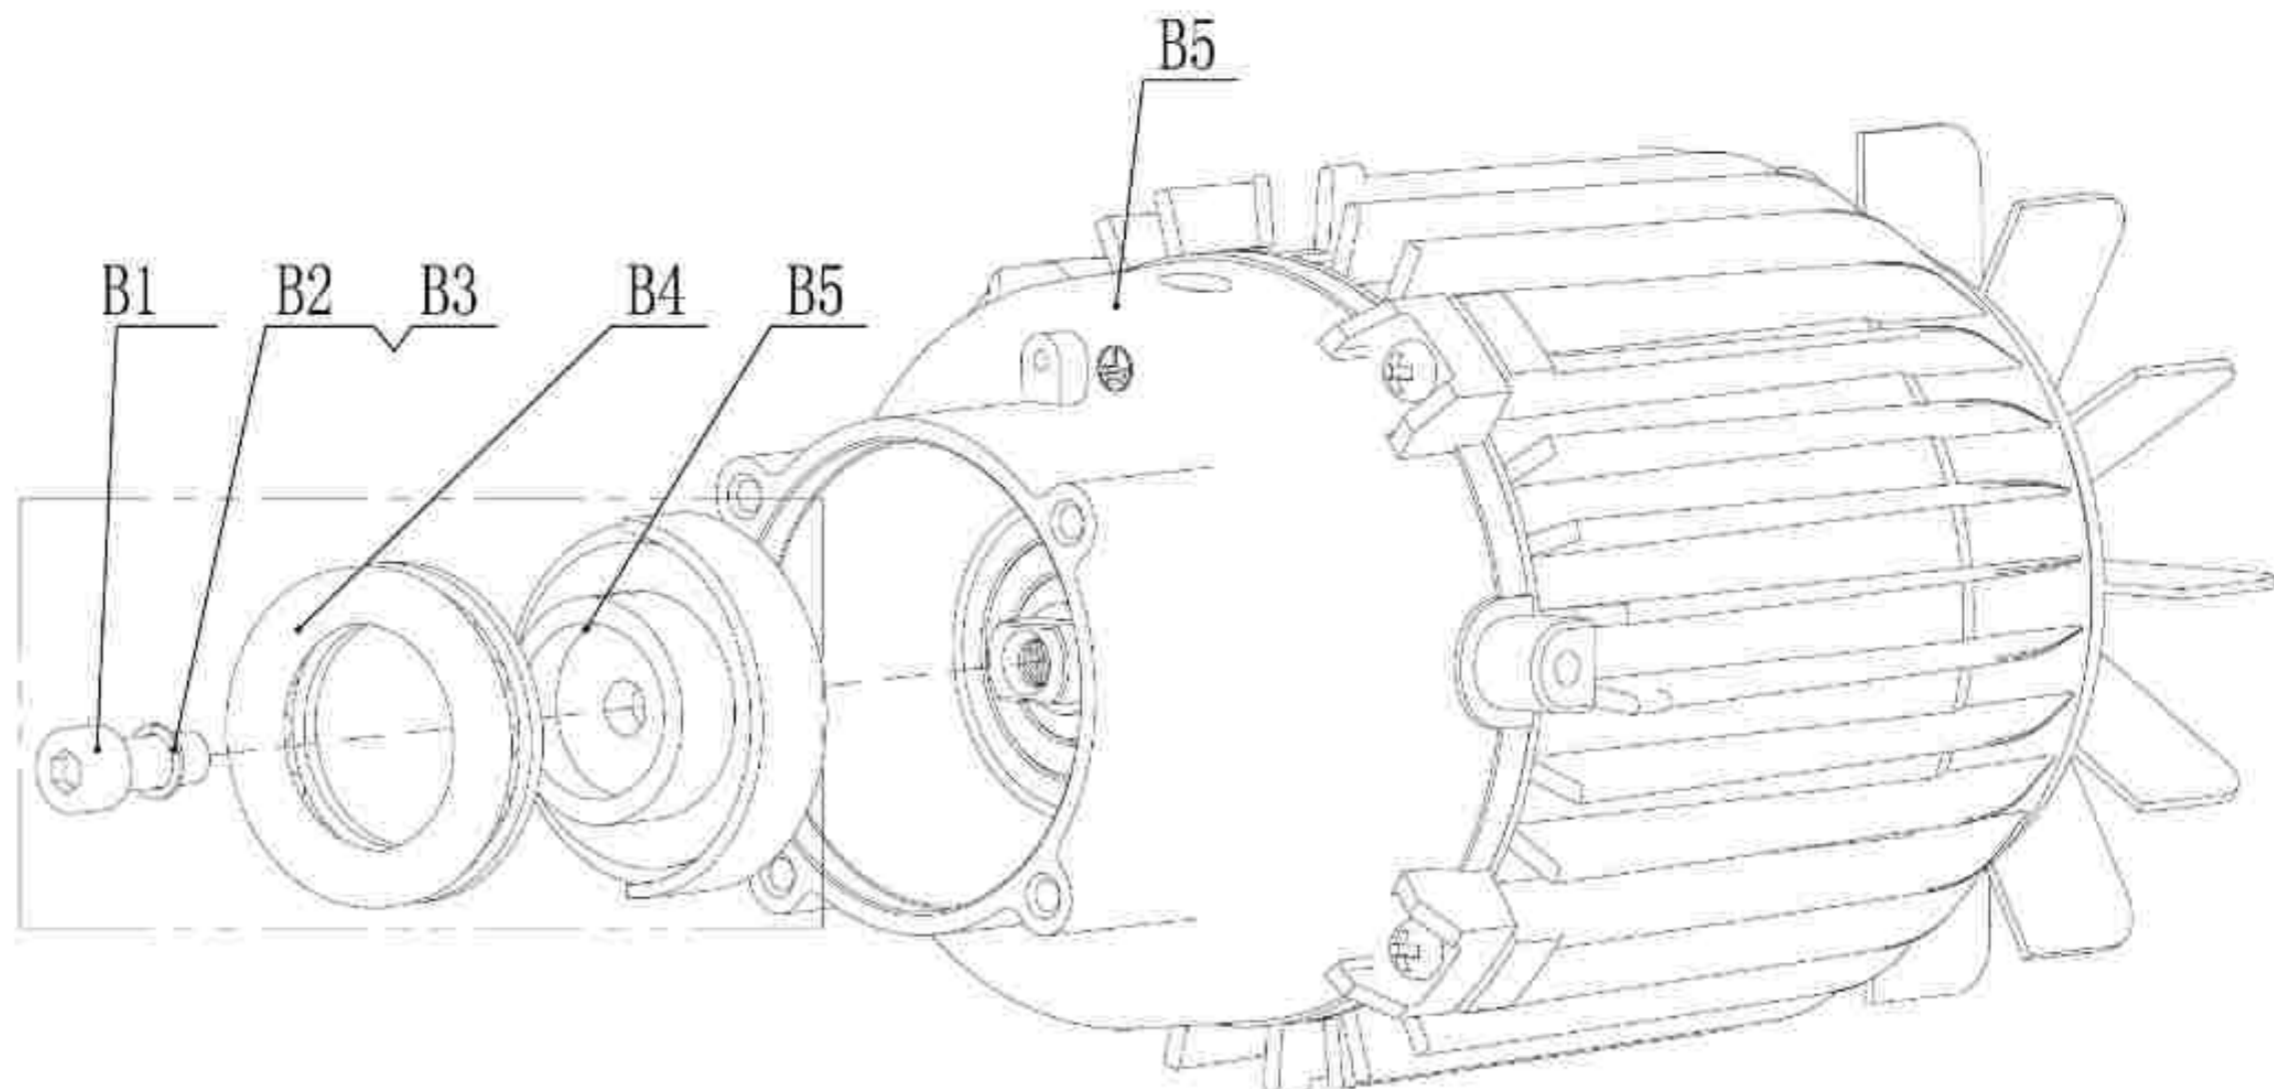

اسم قطعه	کد قطعه	اسم قطعه	کد قطعه	اسم قطعه	کد قطعه	اسم قطعه	کد قطعه
لانس توربو کارواش ۴۱۴۰ ۱۴۰ بار	۱	پیچ کارواش ۴۱۴۰ - ۱۴۰ بار	۲۱	قاب زیری سونیچ کارواش ۴۱۴۰ ۱۴۰ بار	۴۱	سوزن کارواش ۴۱۴۰ ۱۴۰ بار	۵۸
لانس قابل تنظیم کارواش ۴۱۴۰ ۱۴۰ بار	۲	بست کابل کارواش ۴۱۴۰ ۱۴۰ - ۲۲ بار	۲۲	قاب دکوری شاسی سونیچ کارواش ۴۱۴۰ ۱۴۰ بار	۴۲	رابط برس چرخشی کارواش ۴۱۴۰ ۱۴۰ بار	۵۹
برس چرخشی ۴۱۴۰ ۱۴۰ بار	۳	بست کابل کارواش ۴۱۴۰ - ۱۴۰ بار	۲۳	پیچ کارواش ۴۱۴۰ ۱۴۰ بار	۴۳	کارتن کارواش ۴۱۴۰ ۱۴۰ بار	۶۰
غلاف تفنگ کارواش ۴۱۴۰ ۱۴۰ بار	۴	رابط شلنگ کف کارواش ۴۱۴۰ - ۱۴۰ بار	۲۴	بست کمربندی دسته چپ کارواش ۴۱۴۰ ۱۴۰ بار	۴۴	موتور پمپ کامل کارواش ۴۱۴۰ ۱۴۰ بار	۶۱
تفنگ کارواش ۴۱۴۰ ۱۴۰ بار	۵	پیچ کارواش ۴۱۴۰ - ۱۴۰ بار	۲۵	پوسته دکوری کارواش ۴۱۴۰ ۱۴۰ بار	۴۵		
کابل آویز کارواش ۴۱۴۰ ۱۴۰ بار	۶	پیچ کارواش ۴۱۴۰ - ۱۴۰ بار	۲۶	بست کمربندی دسته راست کارواش ۴۱۴۰ ۱۴۰ بار	۴۶		
لیبل خطر کارواش ۴۱۴۰ ۱۴۰ بار	۷	قاب پمپ کارواش ۴۱۴۰ - ۱۴۰ بار	۲۷	دسته کارواش ۴۱۴۰ ۱۴۰ بار	۴۷		
قاب پایه کارواش ۴۱۴۰ ۱۴۰ بار	۸	بست کمربندی خازن کارواش ۴۱۴۰ ۱۴۰ - ۲۸ بار	۲۸	پوسته رویی کارواش ۴۱۴۰ ۱۴۰ بار	۴۸		
پیچ کارواش ۴۱۴۰ ۱۴۰ بار	۹	خازن کارواش ۴۱۴۰ - ۱۴۰ بار	۲۹	قرقره شلنگ جمع کن کارواش ۴۱۴۰ ۱۴۰ بار	۴۹		
پیچ کارواش ۴۱۴۰ ۱۴۰ بار	۱۰	روکش خازن کارواش ۴۱۴۰ - ۱۴۰ بار	۳۰	شلنگ کارواش ۴۱۴۰ ۱۴۰ بار	۵۰		
بست تخت داخل پوسته کارواش ۴۱۴۰ ۱۴۰ بار	۱۱	درپوش لوله کارواش ۴۱۴۰ - ۱۴۰ بار	۳۱	رابط دسته شلنگ جمع کن کارواش ۴۱۴۰ ۱۴۰ بار	۵۱		
لیبل مشخصات کارواش ۴۱۴۰ ۱۴۰ بار	۱۲	فیلتر آب کارواش ۴۱۴۰ - ۱۴۰ بار	۳۲	دسته قرقره کارواش ۴۱۴۰ ۱۴۰ بار	۵۲		
درب مخزن کف کارواش ۴۱۴۰ ۱۴۰ بار	۱۳	نگهدارنده لانس کارواش ۴۱۴۰ - ۱۴۰ بار	۳۳	بست کمربندی موتور کارواش ۴۱۴۰ ۱۴۰ بار	۵۳		
مخزن کف کارواش ۴۱۴۰ ۱۴۰ بار	۱۴	درپوش لوله کارواش ۴۱۴۰ ۱۴۰ - ۳۴ بار	۳۴	هرزگرد دسته قرقره کارواش ۴۱۴۰ ۱۴۰ بار	۵۴		
چرخ کارواش ۴۱۴۰ ۱۴۰ بار	۱۵	جعبه سونیچ کارواش ۴۱۴۰ - ۱۴۰ بار	۳۵	موتور کارواش ۴۱۴۰ ۱۴۰ بار	۵۵		
قالپاق کارواش ۴۱۴۰ ۱۴۰ بار	۱۶	واشر آب بندی اهرم سونیچ کارواش ۴۱۴۰ ۱۴۰ بار	۳۶	پمپ کارواش ۴۱۴۰ ۱۴۰ بار	۵۵		
پوسته پشتی کارواش ۴۱۴۰ ۱۴۰ بار	۱۷	واشر اورنگی کارواش ۴۱۴۰ ۱۴۰ بار	۳۷	میکروسونیچ کارواش ۴۱۴۰ ۱۴۰ بار	۹۰		
کابل برق کارواش ۴۱۴۰ ۱۴۰ بار	۱۸	اهرم سونیچ کارواش ۴۱۴۰ ۱۴۰ بار	۳۸	لوله ورودی آب کارواش ۴۱۴۰ ۱۴۰ بار	۹۱		
شلنگ مخزن کف کارواش ۴۱۴۰ ۱۴۰ بار	۱۹	کلید ON/OFF کارواش ۴۱۴۰ ۱۴۰ بار	۳۹	دسته موتور کارواش ۴۱۴۰ ۱۴۰ بار	۵۶		
فیلتر مخزن شوینده کارواش ۴۱۴۰ ۱۴۰ بار	۲۰	شاسی سونیچ کارواش ۴۱۴۰ ۱۴۰ بار	۴۰	کوپلینگ کارواش ۴۱۴۰ ۱۴۰ بار	۵۷		

کارواش

ITEM NUMBER
4140
POWER TOOLS

140BAR-1800W

همکار محترم:
پس از تحویل گرفتن این محصولات جهت تعمیر و گارانتی، شماره قطعه مورد نیاز خود را به همراه نام دستگاه، مدل دستگاه، شماره سریال داخل دفترچه گارانتی دستگاه را به واحد مرکزی خدمات پس از فروش نوا اعلام کنید تا در اسرع وقت تامین قطعه صورت گیرد.
توجه داشته باشید که هرگز محصول فاقد برکه گارانتی مهیور را تحویل نگیرید.

NOVA
Service
Parts & Repairs