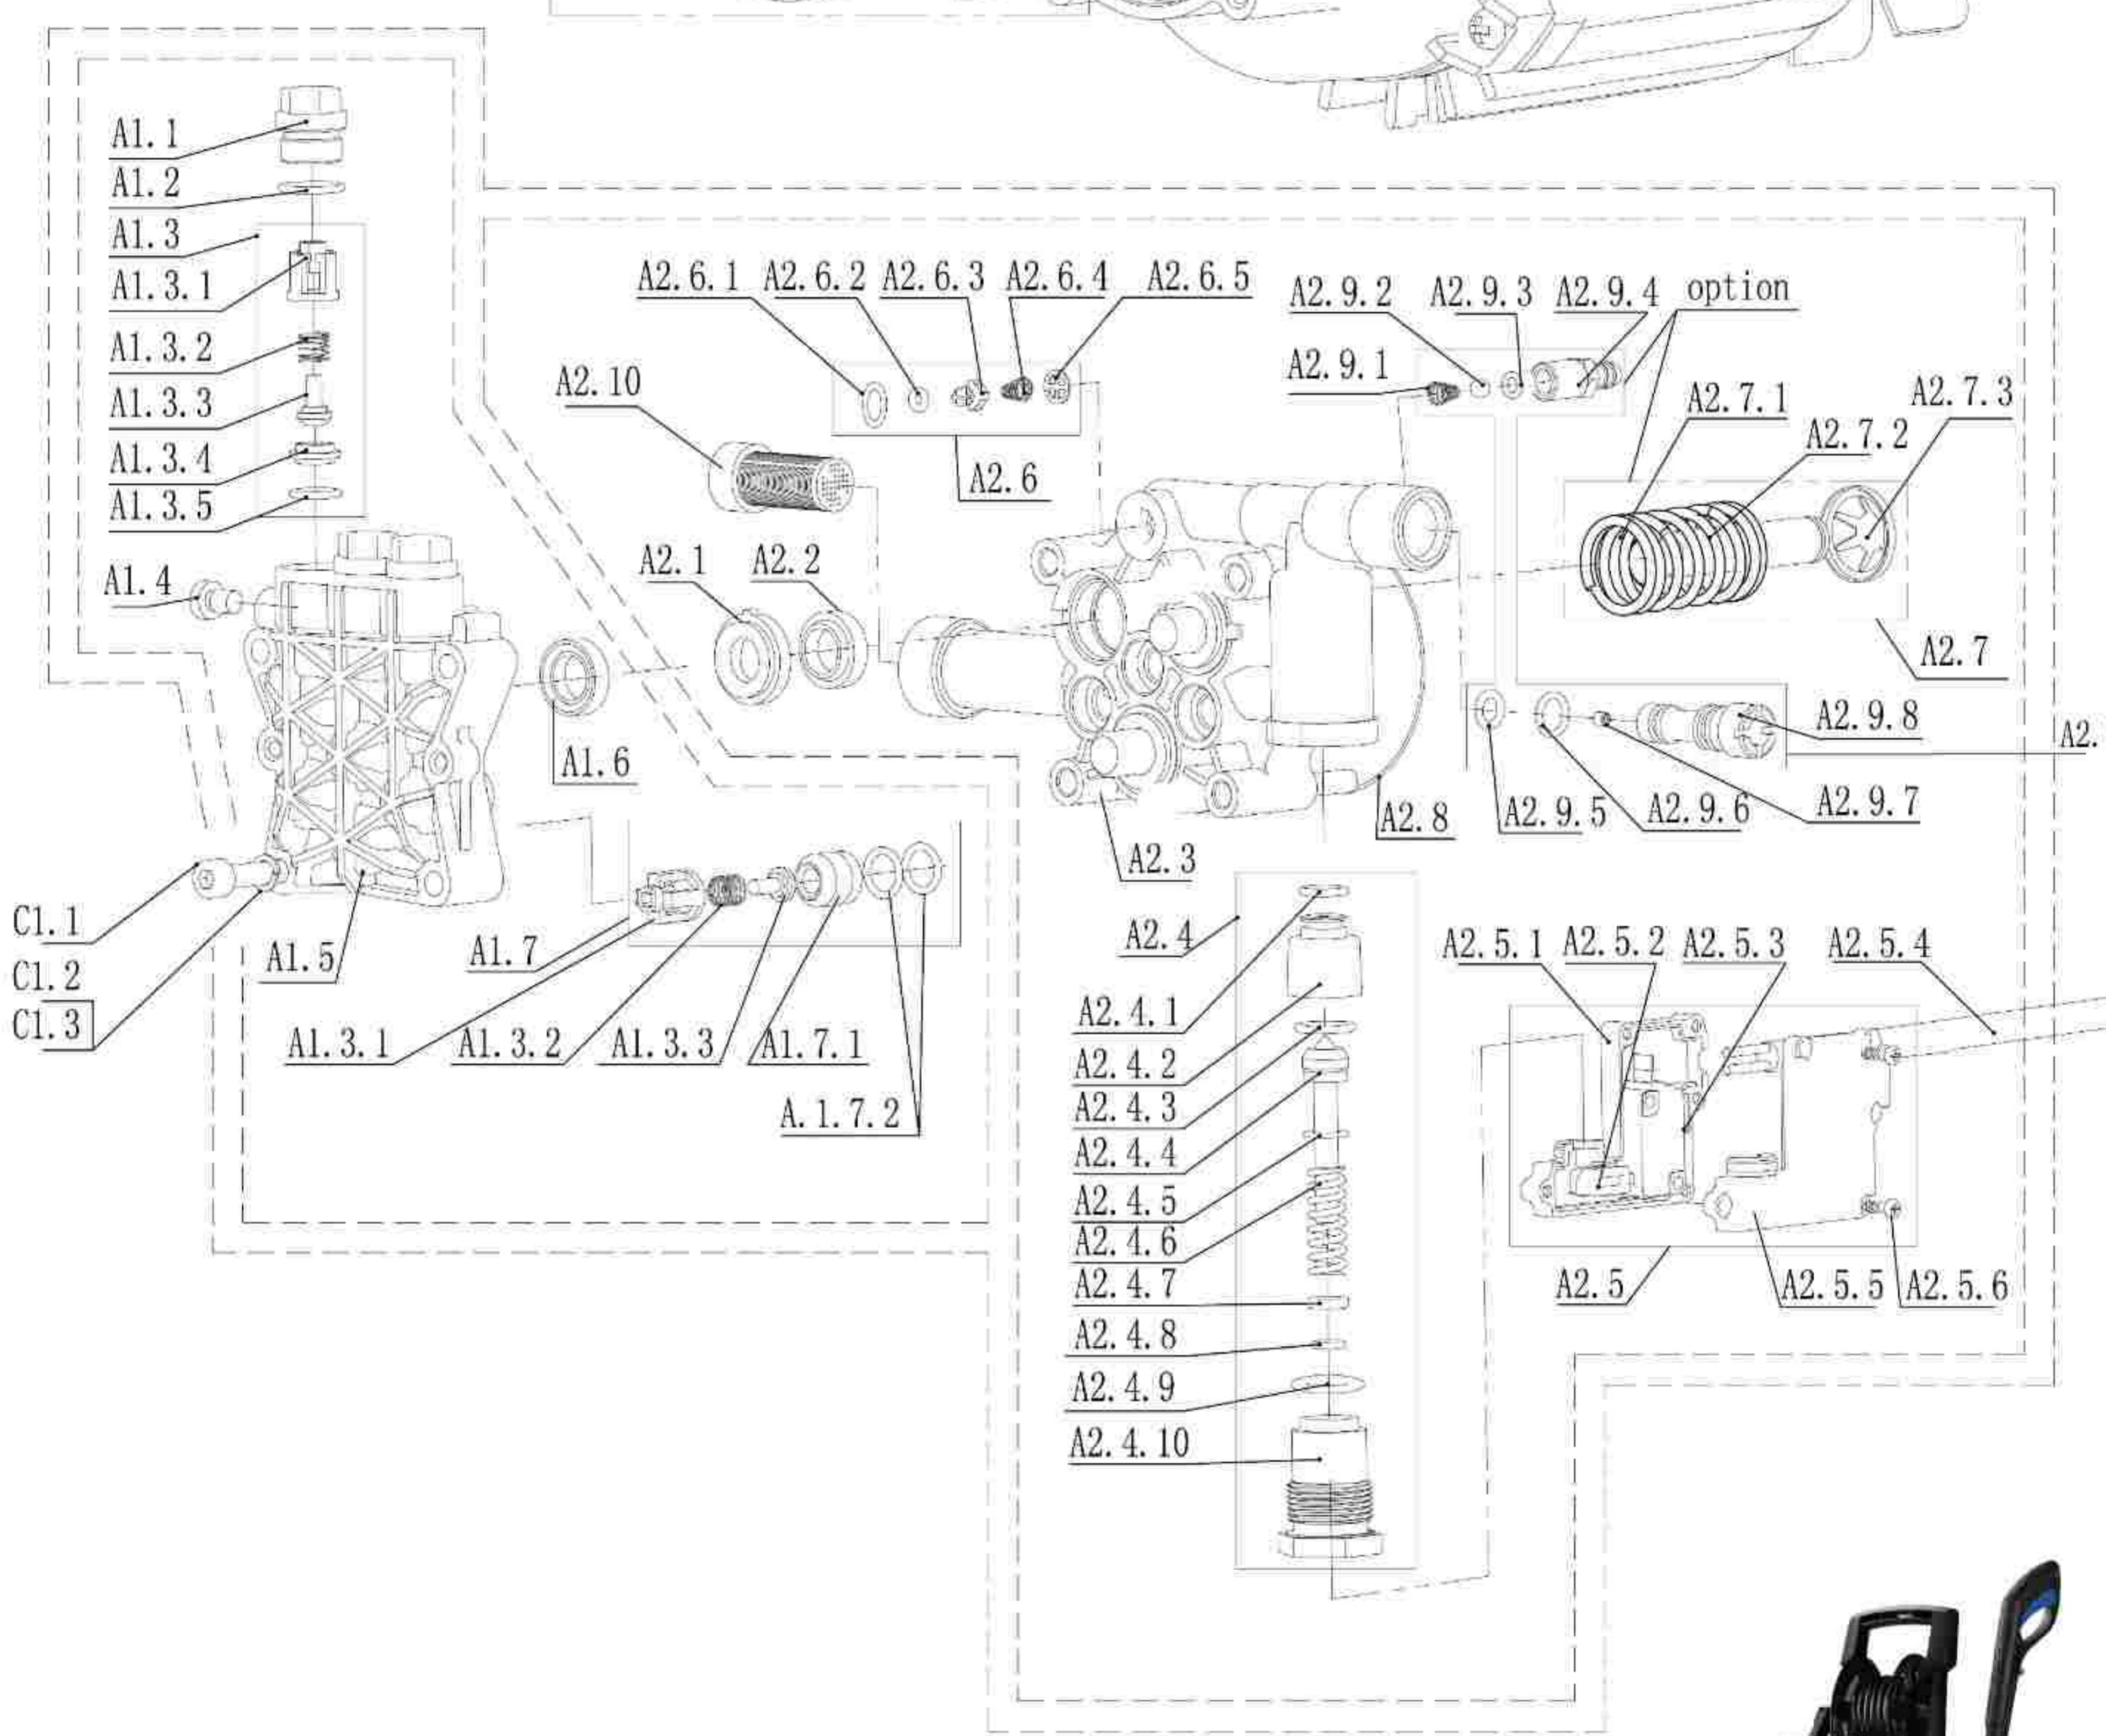

اسم قطعه	کد قطعه	اسم قطعه	کد قطعه	اسم قطعه	کد قطعه	اسم قطعه	کد قطعه
لانس توربو کارواش ۴۱۴۰ ۱۴۰ بار	۱	پیچ کارواش ۴۱۴۰ - ۱۴۰ بار	۲۱	قاب زیری سونیچ کارواش ۴۱۴۰ ۱۴۰ بار	۴۱	سوزن کارواش ۴۱۴۰ ۱۴۰ بار	۵۸
لانس قابل تنظیم کارواش ۴۱۴۰ ۱۴۰ بار	۲	بست کابل کارواش ۴۱۴۰ ۱۴۰ - ۲۲ بار	۲۲	قاب دکوری شاسی سونیچ کارواش ۴۱۴۰ ۱۴۰ بار	۴۲	رابط برس چرخشی کارواش ۴۱۴۰ ۱۴۰ بار	۵۹
برس چرخشی ۴۱۴۰ ۱۴۰ بار	۳	بست کابل کارواش ۴۱۴۰ - ۱۴۰ بار	۲۳	پیچ کارواش ۴۱۴۰ ۱۴۰ بار	۴۳	کارتن کارواش ۴۱۴۰ ۱۴۰ بار	۶۰
غلاف تفنگ کارواش ۴۱۴۰ ۱۴۰ بار	۴	رابط شلنگ کف کارواش ۴۱۴۰ - ۱۴۰ بار	۲۴	بست کمربندی دسته چپ کارواش ۴۱۴۰ ۱۴۰ بار	۴۴	موتور پمپ کامل کارواش ۴۱۴۰ ۱۴۰ بار	۶۱
تفنگ کارواش ۴۱۴۰ ۱۴۰ بار	۵	پیچ کارواش ۴۱۴۰ - ۱۴۰ بار	۲۵	پوسته دکوری کارواش ۴۱۴۰ ۱۴۰ بار	۴۵		
کابل آویز کارواش ۴۱۴۰ ۱۴۰ بار	۶	پیچ کارواش ۴۱۴۰ - ۱۴۰ بار	۲۶	بست کمربندی دسته راست کارواش ۴۱۴۰ ۱۴۰ بار	۴۶		
لیبل خطر کارواش ۴۱۴۰ ۱۴۰ بار	۷	قاب پمپ کارواش ۴۱۴۰ - ۱۴۰ بار	۲۷	دسته کارواش ۴۱۴۰ ۱۴۰ بار	۴۷		
قاب پایه کارواش ۴۱۴۰ ۱۴۰ بار	۸	بست کمربندی خازن کارواش ۴۱۴۰ ۱۴۰ - ۲۸ بار	۲۸	پوسته رویی کارواش ۴۱۴۰ ۱۴۰ بار	۴۸		
پیچ کارواش ۴۱۴۰ ۱۴۰ بار	۹	خازن کارواش ۴۱۴۰ - ۱۴۰ بار	۲۹	قرقره شلنگ جمع کن کارواش ۴۱۴۰ ۱۴۰ بار	۴۹		
پیچ کارواش ۴۱۴۰ ۱۴۰ بار	۱۰	روکش خازن کارواش ۴۱۴۰ - ۱۴۰ بار	۳۰	شلنگ کارواش ۴۱۴۰ ۱۴۰ بار	۵۰		
بست تخت داخل پوسته کارواش ۴۱۴۰ ۱۴۰ بار	۱۱	درپوش لوله کارواش ۴۱۴۰ - ۱۴۰ بار	۳۱	رابط دسته شلنگ جمع کن کارواش ۴۱۴۰ ۱۴۰ بار	۵۱		
لیبل مشخصات کارواش ۴۱۴۰ ۱۴۰ بار	۱۲	فیلتر آب کارواش ۴۱۴۰ - ۱۴۰ بار	۳۲	دسته قرقره کارواش ۴۱۴۰ ۱۴۰ بار	۵۲		
درب مخزن کف کارواش ۴۱۴۰ ۱۴۰ بار	۱۳	نگهدارنده لانس کارواش ۴۱۴۰ - ۱۴۰ بار	۳۳	بست کمربندی موتور کارواش ۴۱۴۰ ۱۴۰ بار	۵۳		
مخزن کف کارواش ۴۱۴۰ ۱۴۰ بار	۱۴	درپوش لوله کارواش ۴۱۴۰ ۱۴۰ - ۳۴ بار	۳۴	هرزگرد دسته قرقره کارواش ۴۱۴۰ ۱۴۰ بار	۵۴		
چرخ کارواش ۴۱۴۰ ۱۴۰ بار	۱۵	جعبه سونیچ کارواش ۴۱۴۰ - ۱۴۰ بار	۳۵	موتور کارواش ۴۱۴۰ ۱۴۰ بار	۵۵		
قالپاق کارواش ۴۱۴۰ ۱۴۰ بار	۱۶	واشر آب بندی اهرم سونیچ کارواش ۴۱۴۰ ۱۴۰ بار	۳۶	پمپ کارواش ۴۱۴۰ ۱۴۰ بار	۵۵		
پوسته پشتی کارواش ۴۱۴۰ ۱۴۰ بار	۱۷	واشر اورنگی کارواش ۴۱۴۰ ۱۴۰ بار	۳۷	میکروسونیچ کارواش ۴۱۴۰ ۱۴۰ بار	۹۰		
کابل برق کارواش ۴۱۴۰ ۱۴۰ بار	۱۸	اهرم سونیچ کارواش ۴۱۴۰ ۱۴۰ بار	۳۸	لوله ورودی آب کارواش ۴۱۴۰ ۱۴۰ بار	۹۱		
شلنگ مخزن کف کارواش ۴۱۴۰ ۱۴۰ بار	۱۹	کلید ON/OFF کارواش ۴۱۴۰ ۱۴۰ بار	۳۹	دسته موتور کارواش ۴۱۴۰ ۱۴۰ بار	۵۶		
فیلتر مخزن شوینده کارواش ۴۱۴۰ ۱۴۰ بار	۲۰	شاسی سونیچ کارواش ۴۱۴۰ ۱۴۰ بار	۴۰	کوپلینگ کارواش ۴۱۴۰ ۱۴۰ بار	۵۷		

کارواش

ITEM NUMBER
4140
POWER TOOLS

140BAR-1800W

همکار محترم:
پس از تحویل گرفتن این محصولات جهت تعمیر و گارانتی، شماره قطعه مورد نیاز خود را به همراه نام دستگاه، مدل دستگاه، شماره سریال داخل دفترچه گارانتی دستگاه را به واحد مرکزی خدمات پس از فروش نوا اعلام کنید تا در اسرع وقت تامین قطعه صورت گیرد.
توجه داشته باشید که هرگز محصول فاقد برکه گارانتی مهیور را تحویل نگیرید.

NOVA
Service
Parts & Repairs