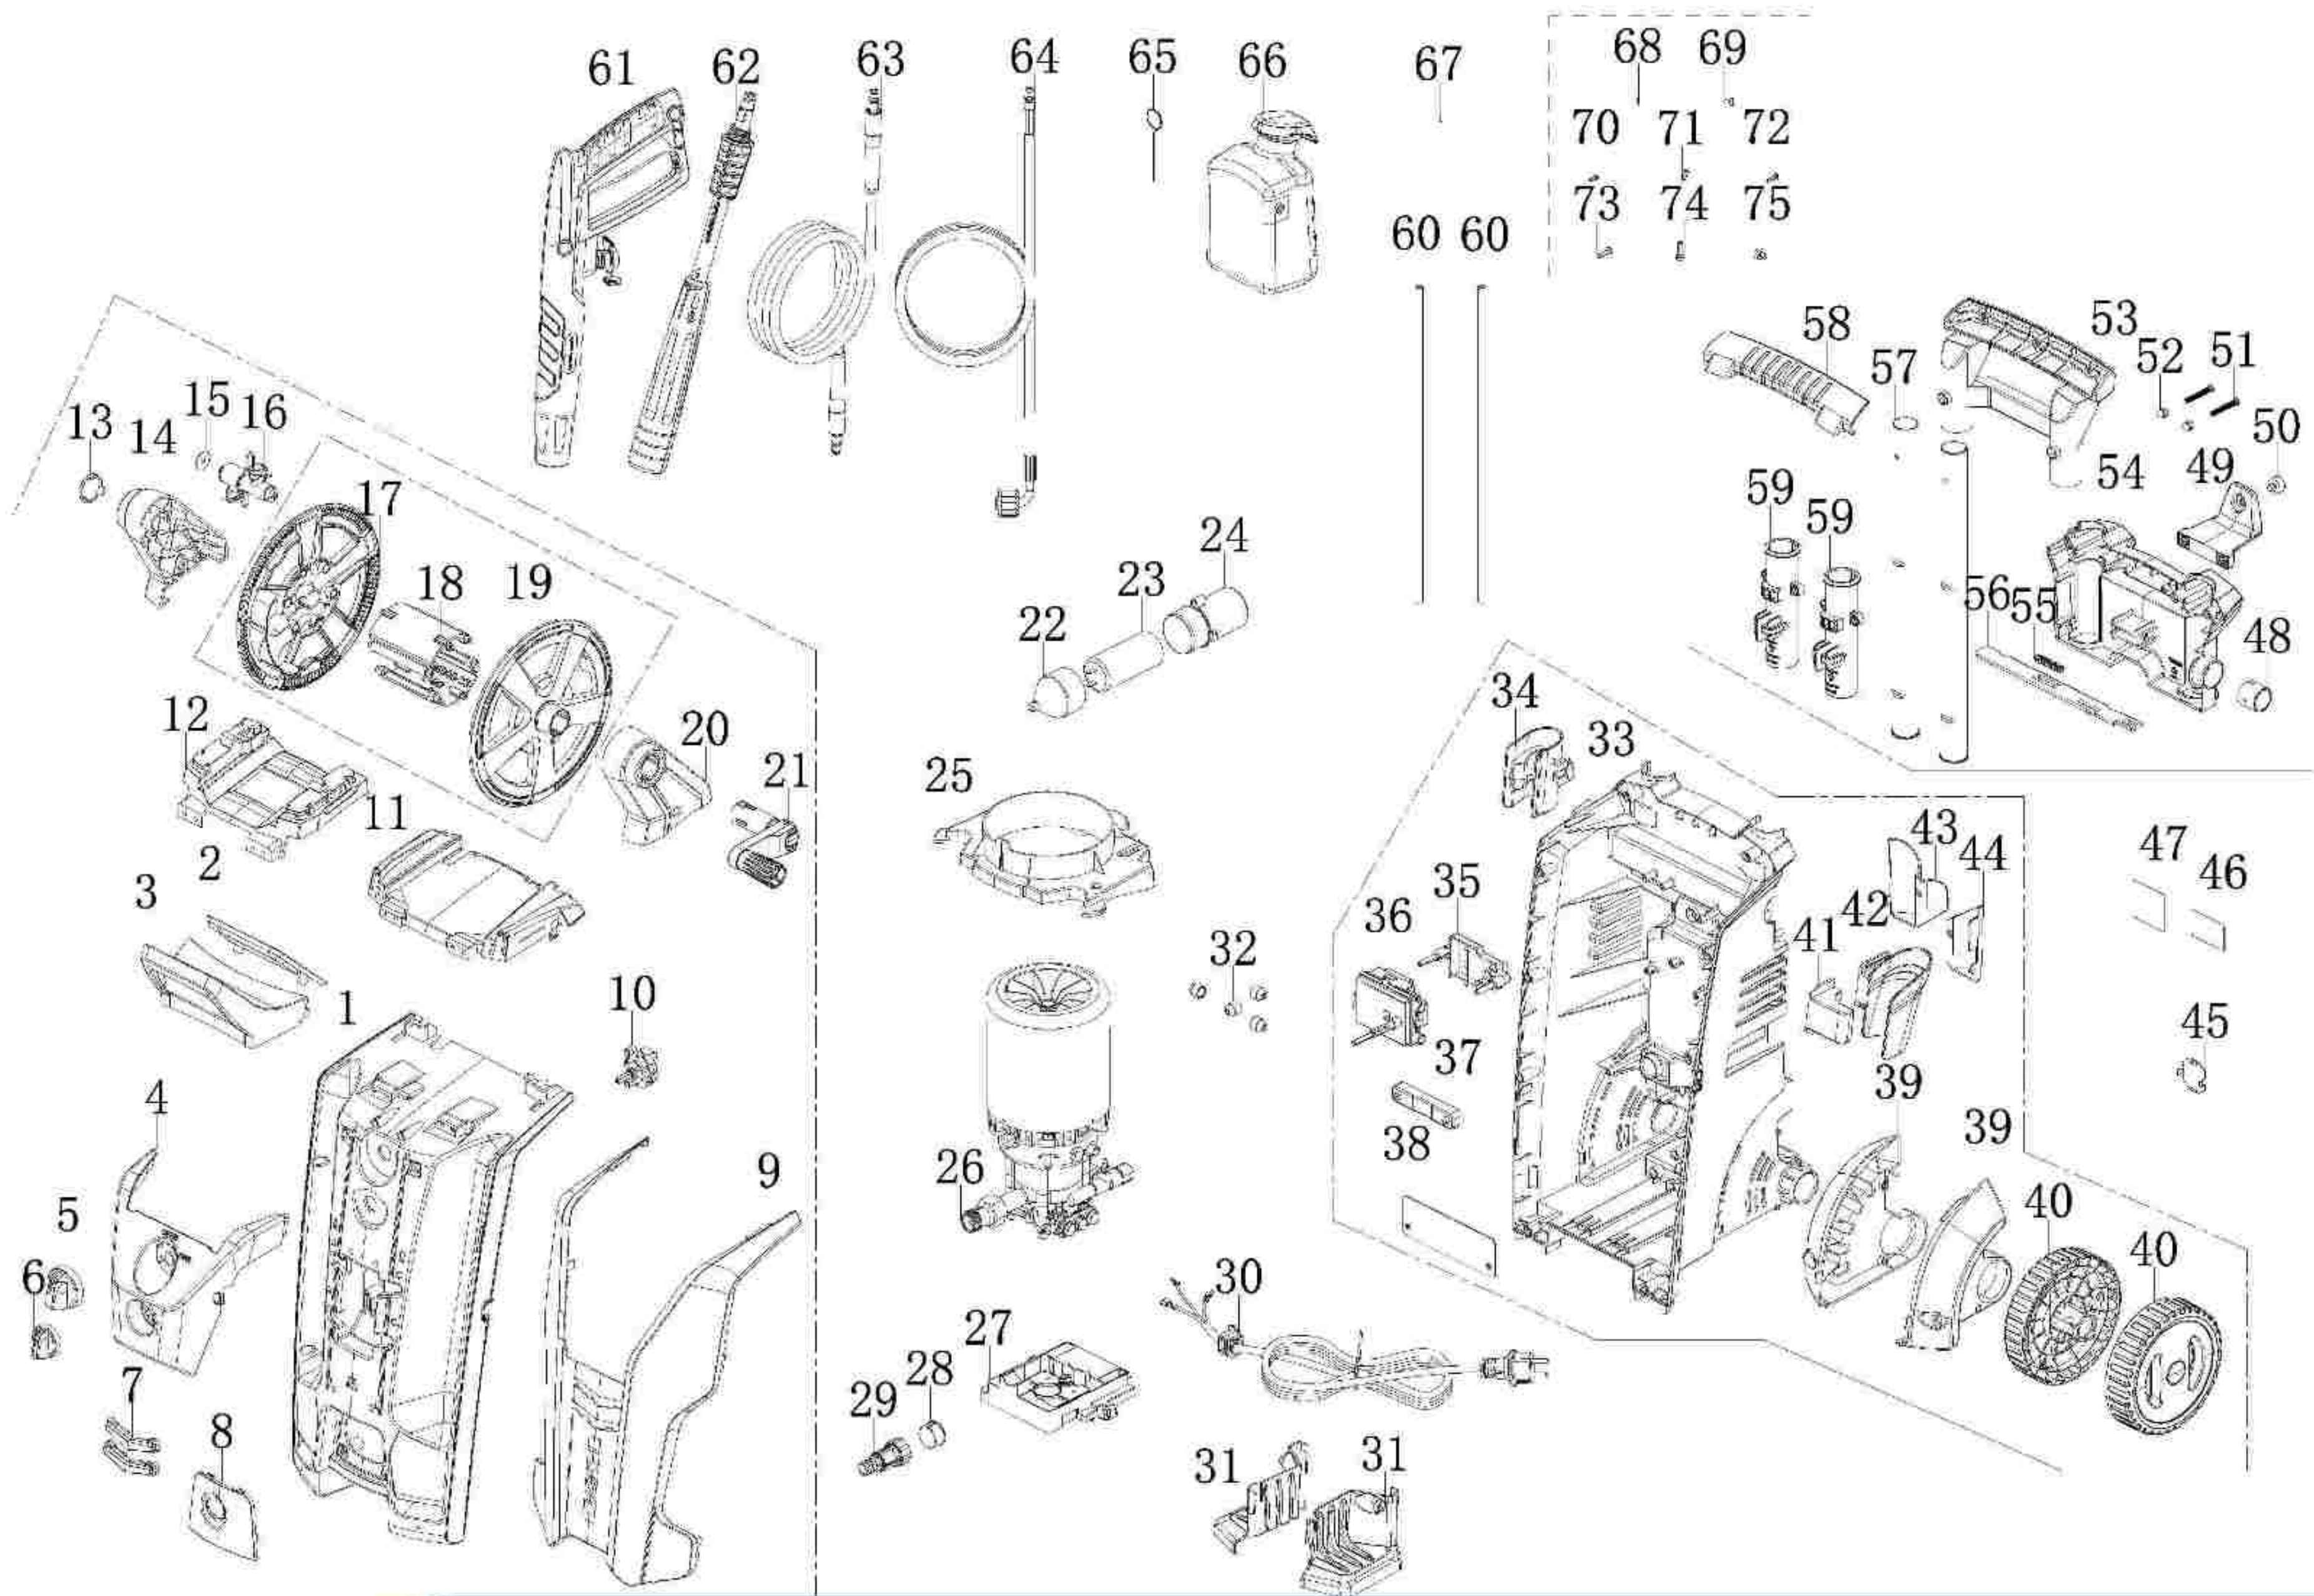

اسم قطعه	کد قطعه	اسم قطعه	کد قطعه	اسم قطعه	کد قطعه	اسم قطعه	کد قطعه
قاب جلو کارواش ۱۵۰ بار دینامی	۱	ست تخت داخل کارواش ۱۵۰ بار دینامی	۳۸	نگهدارنده‌ی سمت راست شلنگ جمع کن کارواش ۱۵۰ بار دینامی	۲۰	قاب دینامی	۱۹
قاب دکوری بالای کارواش ۱۵۰ بار دینامی	۲	گلگیر کارواش ۱۵۰ بار دینامی	۳۹	دسته شلنگ جمع کن کارواش ۱۵۰ بار دینامی	۲۱	قاب دکوری بالای کارواش ۱۵۰ بار دینامی	۱۸
قاب دکوری بالای کارواش ۱۵۰ بار دینامی	۳	چرخ کارواش ۱۵۰ بار دینامی	۴۰	کلاهک خازن کارواش ۱۵۰ بار دینامی	۲۲	قاب دکوری بالای کارواش ۱۵۰ بار دینامی	۱۷
قاب دکوری سوئیچ کارواش ۱۵۰ بار دینامی	۴	قاب دکوری سمت چپ کارواش ۱۵۰ بار دینامی	۴۱	خازن کارواش ۱۵۰ بار دینامی	۲۳	قاب دکوری سوئیچ کارواش ۱۵۰ بار دینامی	۱۶
سوئیچ خاموش روشن کارواش ۱۵۰ بار دینامی	۵	قاب دکوری سمت چپ کارواش ۱۵۰ بار دینامی	۴۲	قاب خازن کارواش ۱۵۰ بار دینامی	۲۴	سوئیچ خاموش روشن کارواش ۱۵۰ بار دینامی	۱۵
اهرم تنظیم کف کارواش ۱۵۰ بار دینامی	۶	قاب دکوری سمت چپ کارواش ۱۵۰ بار دینامی	۴۳	قاب دور موتور کارواش ۱۵۰ بار دینامی	۲۵	اهرم تنظیم کف کارواش ۱۵۰ بار دینامی	۱۴
قاب دکوری زیر اهرم کف کارواش ۱۵۰ بار دینامی	۷	قاب دکوری سمت چپ کارواش ۱۵۰ بار دینامی	۴۴	موتور پمپ کامل کارواش ۱۵۰ بار دینامی	۲۶	قاب دکوری زیر اهرم کف کارواش ۱۵۰ بار دینامی	۱۳
قاب کوری ورودی آب کارواش ۱۵۰ بار دینامی	۸	قاب دکوری سمت چپ کارواش ۱۵۰ بار دینامی	۴۵	قاب نگهدارنده‌ی پمپ کارواش ۱۵۰ بار دینامی	۲۷	قاب کوری ورودی آب کارواش ۱۵۰ بار دینامی	۱۲
قاب رویی جلو کارواش ۱۵۰ بار دینامی	۹	درپوش پشت کارواش ۱۵۰ بار دینامی	۴۵	درپوش ورودی آب	۲۸	قاب رویی جلو کارواش ۱۵۰ بار دینامی	۱۱
شیر کف کارواش ۱۵۰ بار دینامی	۱۰	لیبل خطر کارواش ۱۵۰ بار دینامی	۴۶	فیلتر شیشه ای	۲۹	شیر کف کارواش ۱۵۰ بار دینامی	۱۰
پوسته بالایی کارواش ۱۵۰ بار دینامی	۱۱	لیبل مشخصات کارواش ۱۵۰ بار دینامی	۴۷	سیم برق	۳۰	پوسته بالایی کارواش ۱۵۰ بار دینامی	۹
قاب دکوری بالای کارواش ۱۵۰ بار دینامی	۱۲	قفل فشاری ککارواش ۱۵۰ بار دینامی	۴۸	نگهدارنده‌ی چپ و راست تفنگ کارواش ۱۵۰ بار دینامی	۳۱	قاب دکوری بالای کارواش ۱۵۰ بار دینامی	۸
درپوش پایه شلنگ جمع کن کارواش ۱۵۰ بار دینامی	۱۳	اویز کارواش ۱۵۰ بار دینامی	۴۹	اورینگ اب بندی سوئیچ کارواش ۱۵۰ بار دینامی	۳۲	درپوش پایه شلنگ جمع کن کارواش ۱۵۰ بار دینامی	۷
پایه سمت چپ شلنگ جمع کن کارواش ۱۵۰ بار دینامی	۱۴	اورینگ کارواش ۱۵۰ بار دینامی	۵۰	قاب پشت کارواش ۱۵۰ بار دینامی	۳۳	پایه سمت چپ شلنگ جمع کن کارواش ۱۵۰ بار دینامی	۶
واشر تخت کارواش ۱۵۰ بار دینامی	۱۵	پیچ دسته کارواش ۱۵۰ بار دینامی	۵۱	نگهدارنده‌ی تفنگ کارواش ۱۵۰ بار دینامی	۳۴	واشر تخت کارواش ۱۵۰ بار دینامی	۵
رابط برنجی شلنگ کارواش ۱۵۰ بار دینامی	۱۶	مهره دسته کارواش ۱۵۰ بار دینامی	۵۲	جعبه کلید زیری کارواش ۱۵۰ بار دینامی	۳۵	رابط برنجی شلنگ کارواش ۱۵۰ بار دینامی	۴
شلنگ جمع کن سمت چپ کارواش ۱۵۰ بار دینامی	۱۷	دسته کارواش ۱۵۰ بار دینامی	۵۳	جعبه کلید رویی کارواش ۱۵۰ بار دینامی	۳۶	شلنگ جمع کن سمت چپ کارواش ۱۵۰ بار دینامی	۳
استوانه شلنگ جمع کن کارواش ۱۵۰ بار دینامی	۱۸	قاب دسته تلسکوپ کارواش ۱۵۰ بار دینامی	۵۴	بست تخت داخل کارواش ۱۵۰ بار دینامی	۳۷	استوانه شلنگ جمع کن کارواش ۱۵۰ بار دینامی	۲
شلنگ جمع کن سمت راست کارواش ۱۵۰ بار دینامی	۱۹	قفل دسته کارواش ۱۵۰ بار دینامی	۵۶	بست تخت داخل کارواش ۱۵۰ بار دینامی	۳۸	شلنگ جمع کن سمت راست کارواش ۱۵۰ بار دینامی	۱

کارواش دینامی

ITEM NUMBER
4150
POWER TOOLS
2000W - 150 BAR

همکار محترم:
پس از تحویل گرفتن این محصولات جهت تعمیر و گارانتی، شماره قطعه مورد نیاز خود را به همراه نام دستگاه، مدل دستگاه، شماره سریال داخل دفترچه گارانتی دستگاه را به واحد مرکزی خدمات پس از فروش نوا اعلام کنید تا در اسرع وقت تامین قطعه صورت گیرد.
توجه داشته باشید که هرگز محصول فاقد برکه گارانتی مهیور را تحویل نگیرید.

NOVA
Service
Parts & Repairs