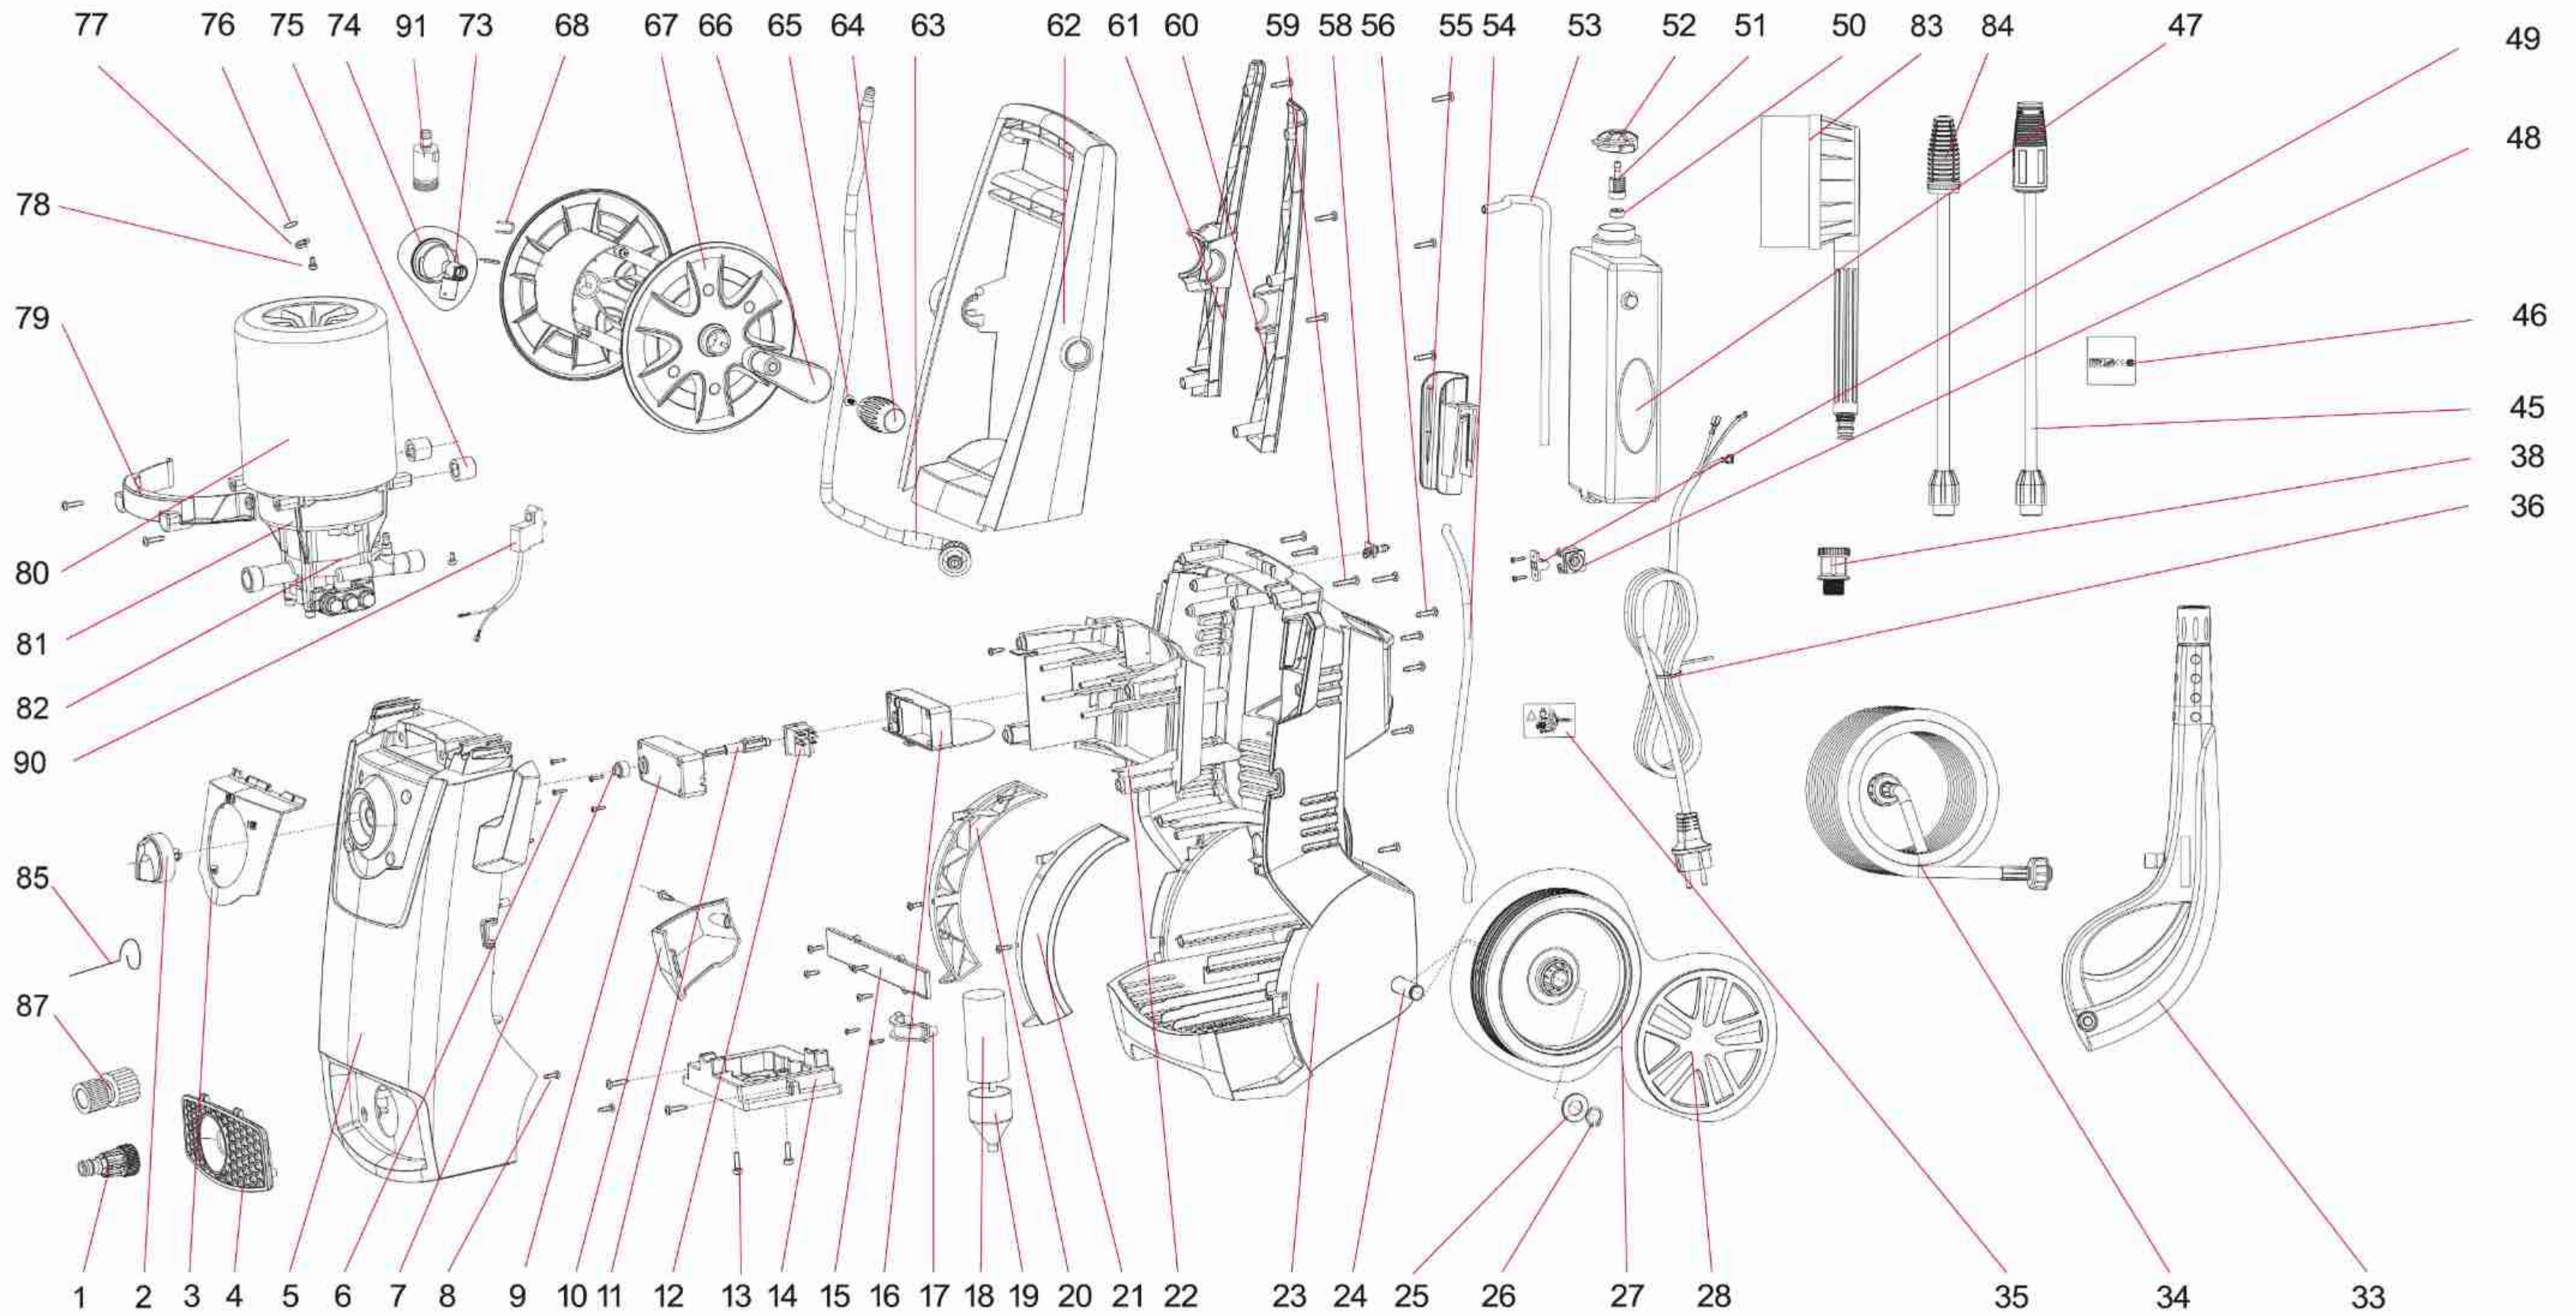

کد قطعه	اسم قطعه	کد قطعه	اسم قطعه	کد قطعه	اسم قطعه	کد قطعه	اسم قطعه
۷۷	واشر فنری کارواش ۴۱۶۰ - ۱۶۰ بار	۵۲	درب مخزن کف کارواش ۴۱۶۰ ۱۶۰ بار	۲۱	گلگیر راست کارواش ۴۱۶۰ ۱۶۰ بار	۱	فیلتر آب کارواش ۴۱۶۰ - ۱۶۰ بار
۷۸	پیچ کارواش ۴۱۶۰ ۱۶۰ بار	۵۳	شلنگ مخزن کف کارواش ۴۱۶۰ ۱۶۰ بار	۲۲	نگهدارنده قطعات داخل کارواش ۴۱۶۰ ۱۶۰ بار	۲	شاسی سوئیچ کارواش ۴۱۶۰ ۱۶۰ بار
۷۹	بست کمربندی موتور کارواش ۴۱۶۰ ۱۶۰ بار	۵۴	شلنگ داخل مخزن کف کارواش ۴۱۶۰ ۱۶۰ بار	۲۳	پوسته زیری کارواش ۴۱۶۰ ۱۶۰ بار	۳	قاب دکوری شاسی سوئیچ کارواش ۴۱۶۰ ۱۶۰ بار
۸۰	کاور موتور کارواش ۴۱۶۰ ۱۶۰ بار	۵۵	غلاف تفنگ کارواش ۴۱۶۰ ۱۶۰ بار	۲۴	میله چرخ کارواش ۴۱۶۰ ۱۶۰ بار	۴	قاب لوله ورودی آب کارواش ۴۱۶۰ ۱۶۰ بار
۸۱	موتور کارواش ۴۱۶۰ ۱۶۰ بار	۵۶	پیچ کارواش ۴۱۶۰ - ۱۶۰ بار	۲۵	واشر میله چرخ کارواش ۴۱۶۰ ۱۶۰ بار	۵	پوسته رویی کارواش ۴۱۶۰ ۱۶۰ بار
۸۲	پمپ کارواش ۴۱۶۰ ۱۶۰ بار	۵۸	رابط شلنگ کف کارواش ۴۱۶۰ ۱۶۰ بار	۲۶	خار واشر میله چرخ کارواش ۴۱۶۰ ۱۶۰ بار	۶	پیچ کارواش ۴۱۶۰ ۱۶۰ بار
۹۰	میکروسوئیچ کارواش ۴۱۶۰ ۱۶۰ بار	۵۹	پیچ کارواش ۴۱۶۰ ۱۶۰ بار	۲۷	چرخ کارواش ۴۱۶۰ ۱۶۰ بار	۷	واشر آب بندی اهرم سوئیچ کارواش ۴۱۶۰ ۱۶۰ بار
۸۳	برس چرخشی کارواش ۴۱۶۰ ۱۶۰ بار	۶۰	کاور دسته راست کارواش ۴۱۶۰ ۱۶۰ بار	۲۸	قالیاق کارواش ۴۱۶۰ ۱۶۰ بار	۸	پیچ کارواش ۴۱۶۰ ۱۶۰ بار
۸۴	لانس توربو کارواش ۴۱۶۰ ۱۶۰ بار	۶۱	کاور دسته چپ کارواش ۴۱۶۰ ۱۶۰ بار	۳۳	تفنگ کارواش ۴۱۶۰ ۱۶۰ بار	۹	جعبه روی سوئیچ کارواش ۴۱۶۰ ۱۶۰ بار
۸۵	سوزن کارواش ۴۱۶۰ ۱۶۰ بار	۶۲	دسته کارواش ۴۱۶۰ ۱۶۰ بار	۳۴	شلنگ کارواش ۴۱۶۰ ۱۶۰ بار	۱۰	نگهدارنده لانس کارواش ۴۱۶۰ ۱۶۰ بار
۸۷	کوپلینگ کارواش ۴۱۶۰ ۱۶۰ بار	۶۳	شلنگ داخلی کارواش ۴۱۶۰ ۱۶۰ بار	۳۵	لیبل خطر کارواش ۴۱۶۰ ۱۶۰ بار	۱۱	اهرم سوئیچ کارواش ۴۱۶۰ ۱۶۰ بار
۸۸	کارتن کارواش ۴۱۶۰ ۱۶۰ بار	۶۴	هرزگرد دسته قرقره کارواش ۴۱۶۰ ۱۶۰ بار	۳۶	کابل برق کارواش ۴۱۶۰ ۱۶۰ بار	۱۲	کلید on/off کارواش ۴۱۶۰ ۱۶۰ بار
۸۹	روغن هیدرولیک کارواش ۴۱۶۰ ۱۶۰ بار	۶۵	پیچ کارواش ۴۱۶۰ ۱۶۰ بار	۳۸	رابط برس چرخشی کارواش ۴۱۶۰ ۱۶۰ بار	۱۳	پیچ کارواش ۴۱۶۰ ۱۶۰ بار
۹۱	رابط برنجی ۲ راهی آب کارواش ۴۱۶۰ ۱۶۰ بار	۶۶	دسته قرقره کارواش ۴۱۶۰ ۱۶۰ بار	۴۵	لانس قابل تنظیم کارواش ۴۱۶۰ ۱۶۰ بار	۱۴	قاب پمپ کارواش ۴۱۶۰ ۱۶۰ بار
۹۲	موتور پمپ کامل کارواش ۴۱۶۰ ۱۶۰ بار	۶۷	قرقره شلنگ کارواش ۴۱۶۰ ۱۶۰ بار	۴۶	لیبل مشخصات کارواش ۴۱۶۰ ۱۶۰ بار	۱۵	بست تخت داخل پوسته کارواش ۴۱۶۰ ۱۶۰ بار
		۶۸	خار U کارواش ۴۱۶۰ ۱۶۰ بار	۴۷	مخزن کف کارواش ۴۱۶۰ ۱۶۰ بار	۱۶	قاب سوئیچ کارواش ۴۱۶۰ - ۱۶۰ بار
		۷۳	دو راهی آب کارواش ۴۱۶۰ ۱۶۰ بار	۴۸	بست کابل کارواش ۴۱۶۰ ۱۶۰ بار	۱۷	بست کمربندی خازن کارواش ۴۱۶۰ ۱۶۰ بار
		۷۴	درپوش دسته کارواش ۴۱۶۰ ۱۶۰ بار	۴۹	بست کارواش ۴۱۶۰ ۱۶۰ بار	۱۸	خازن کارواش ۴۱۶۰ ۱۶۰ بار
		۷۵	دسته موتور کارواش ۴۱۶۰ ۱۶۰ بار	۵۰	قطعه فیلتر مخزن کارواش ۴۱۶۰ ۱۶۰ بار	۱۹	روکش خازن کارواش ۴۱۶۰ ۱۶۰ بار
		۷۶	واشر کارواش ۴۱۶۰ ۱۶۰ بار	۵۱	فیلتر مخزن کارواش ۴۱۶۰ ۱۶۰ بار	۲۰	گلگیر چپ کارواش ۴۱۶۰ ۱۶۰ بار

کارواش

ITEM NUMBER
4160
POWER TOOLS

160BAR-2200W

همکار محترم:
پس از تحویل گرفتن این محصولات جهت تعمیر و گارانتی، شماره قطعه مورد نیاز خود را به همراه نام دستگاه، مدل دستگاه، شماره سریال داخل دفترچه گارانتی دستگاه را به واحد مرکزی خدمات پس از فروش نوا اعلام کنید تا در اسرع وقت تامین قطعه صورت گیرد.
توجه داشته باشید که هرگز محصول فاقد برکه گارانتی مهبور را تحویل نگیرید.

NOVA
Service
Parts & Repairs