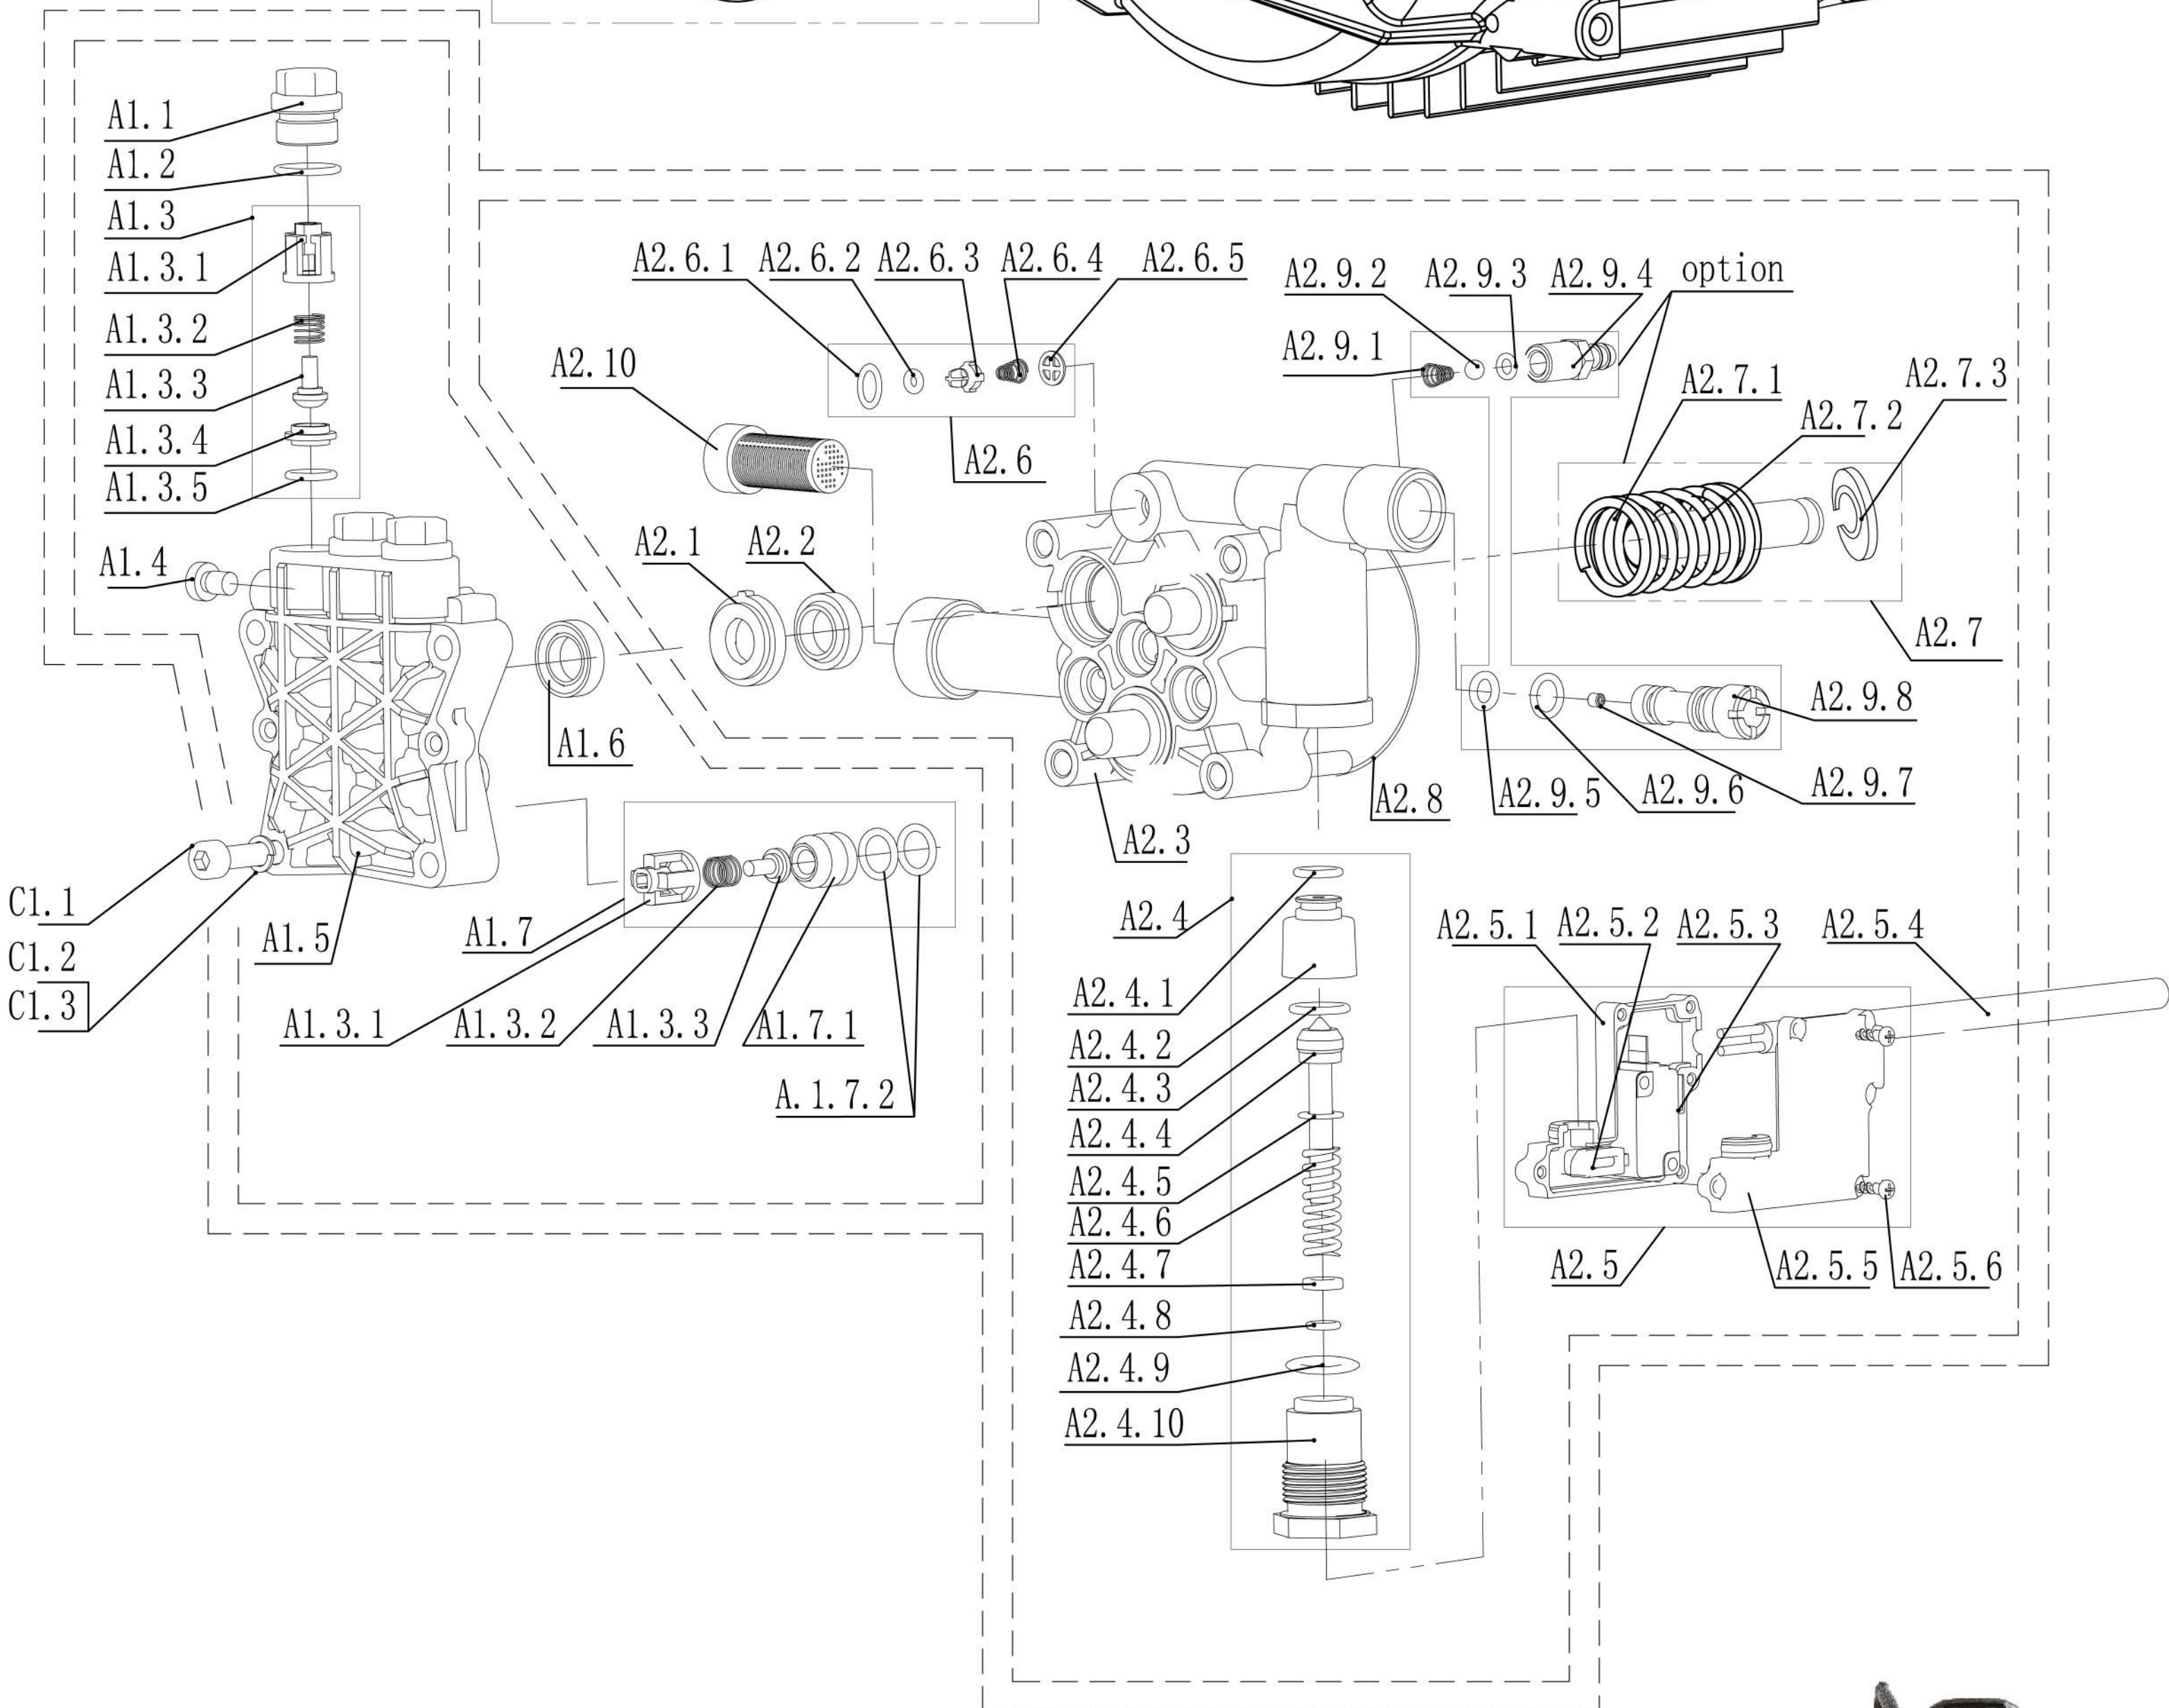

کد قطعه	اسم قطعه	کد قطعه	اسم قطعه
۱۵	نگهدارنده لانس کارواش ۴۱۷۰ ۱۷۰ بار	۱	پوسته رویی کارواش ۴۱۷۰ ۱۷۰ بار
۱۷	تفنگ کارواش ۴۱۷۰ ۱۷۰ بار	۲	شاسی سوئیچ کارواش ۴۱۷۰ ۱۷۰ بار
۱۶	لانس فلزی کارواش ۴۱۷۰ ۱۷۰ بار	۳	سوئیچ شوینده کارواش ۴۱۷۰ ۱۷۰ بار
۱۸	لانس توربو فلزی کارواش ۴۱۷۰ ۱۷۰ بار	۴	سوئیچ روشن و خاموش کارواش ۴۱۷۰ ۱۷۰ بار
۱۹	نازل صفر درجه کارواش ۴۱۷۰ ۱۷۰ بار	۵	کابل برق کارواش ۴۱۷۰ ۱۷۰ بار
۲۰	نازل ۲۵ درجه کارواش ۴۱۷۰ ۱۷۰ بار	۶	موتور و پمپ کامل کارواش ۴۱۷۰ ۱۷۰ بار
۲۱	نازل کف کارواش ۴۱۷۰ ۱۷۰ بار	۷	پوسته زیری کارواش ۴۱۷۰ ۱۷۰ بار
۲۴	لوله مخزن شوینده کارواش ۴۱۷۰ ۱۷۰ بار	۸	ست چرخ و میله کامل کارواش ست ۲ عددی ۴۱۷۰ ۱۷۰ بار
۲۵	جعبه رنگی کارواش ۴۱۷۰ ۱۷۰ بار	۹	دسته و قرقره کامل کارواش ۴۱۷۰ ۱۷۰ بار
	چرخ کارواش ۴۱۷۰ ۱۷۰ بار	۱۰	دسته قرقره کارواش ۴۱۷۰ ۱۷۰ بار
	میله چرخ کارواش ۴۱۷۰ ۱۷۰ بار	۱۱	دوراهی آب کارواش ۴۱۷۰ ۱۷۰ بار
		۱۲	مخزن کف کامل کارواش ۴۱۷۰ ۱۷۰ بار
		۱۳	غلاف تفنگ کارواش ۴۱۷۰ ۱۷۰ بار
		۱۴	شلنگ فشار قوی ۸ متری کارواش ۴۱۷۰ ۱۷۰ بار

NOVA
Service
Parts & Repairs

کد قطعه	اسم قطعه	کد قطعه	اسم قطعه
A۲,۶	قطعات پمپ کارواش ۱۷۰ ۴۱۷۰ بار	A	پمپ کارواش ۱۷۰ ۴۱۷۰ بار
	قطعات پمپ کارواش ۱۷۰ ۴۱۷۰ بار (A۲,۷-ست ۳ عددی)	A۱	قطعات پمپ کارواش ۱۷۰ ۴۱۷۰ بار
A۲,۸	قطعات پمپ کارواش ۱۷۰ ۴۱۷۰ بار		قطعات پمپ کارواش ۱۷۰ ۴۱۷۰ بار (A۱,۱-ست ۳ عددی)
A۲,۹	قطعات پمپ کارواش ۱۷۰ ۴۱۷۰ بار		قطعات پمپ کارواش ۱۷۰ ۴۱۷۰ بار (A۱,۲-ست ۳ عددی)
A۲,۱۰	قطعات پمپ کارواش ۱۷۰ ۴۱۷۰ بار		قطعات پمپ کارواش ۱۷۰ ۴۱۷۰ بار (A۱,۳-ست ۳ عددی)
B۱	قطعات پمپ کارواش ۱۷۰ ۴۱۷۰ بار	A۱,۵	قطعات پمپ کارواش ۱۷۰ ۴۱۷۰ بار
B۲	قطعات پمپ کارواش ۱۷۰ ۴۱۷۰ بار		قطعات پمپ کارواش ۱۷۰ ۴۱۷۰ بار (A۱,۶-ست ۳ عددی)
B۳	قطعات پمپ کارواش ۱۷۰ ۴۱۷۰ بار		قطعات پمپ کارواش ۱۷۰ ۴۱۷۰ بار (A۱,۷-ست ۳ عددی)
B۴	قطعات پمپ کارواش ۱۷۰ ۴۱۷۰ بار	A۲	ست کامل درپوش سیلندر کارواش ۱۷۰ ۴۱۷۰ بار
B۵	قطعات پمپ کارواش ۱۷۰ ۴۱۷۰ بار		قطعات پمپ کارواش ۱۷۰ ۴۱۷۰ بار (A۲,۱-ست ۳ عددی)
			قطعات پمپ کارواش ۱۷۰ ۴۱۷۰ بار (A۲,۲-ست ۳ عددی)
		A۲,۳	قطعات پمپ کارواش ۱۷۰ ۴۱۷۰ بار
		A۲,۴	قطعات پمپ کارواش ۱۷۰ ۴۱۷۰ بار
		A۲,۵	میکروسوییچ کارواش ۱۷۰ ۴۱۷۰ بار