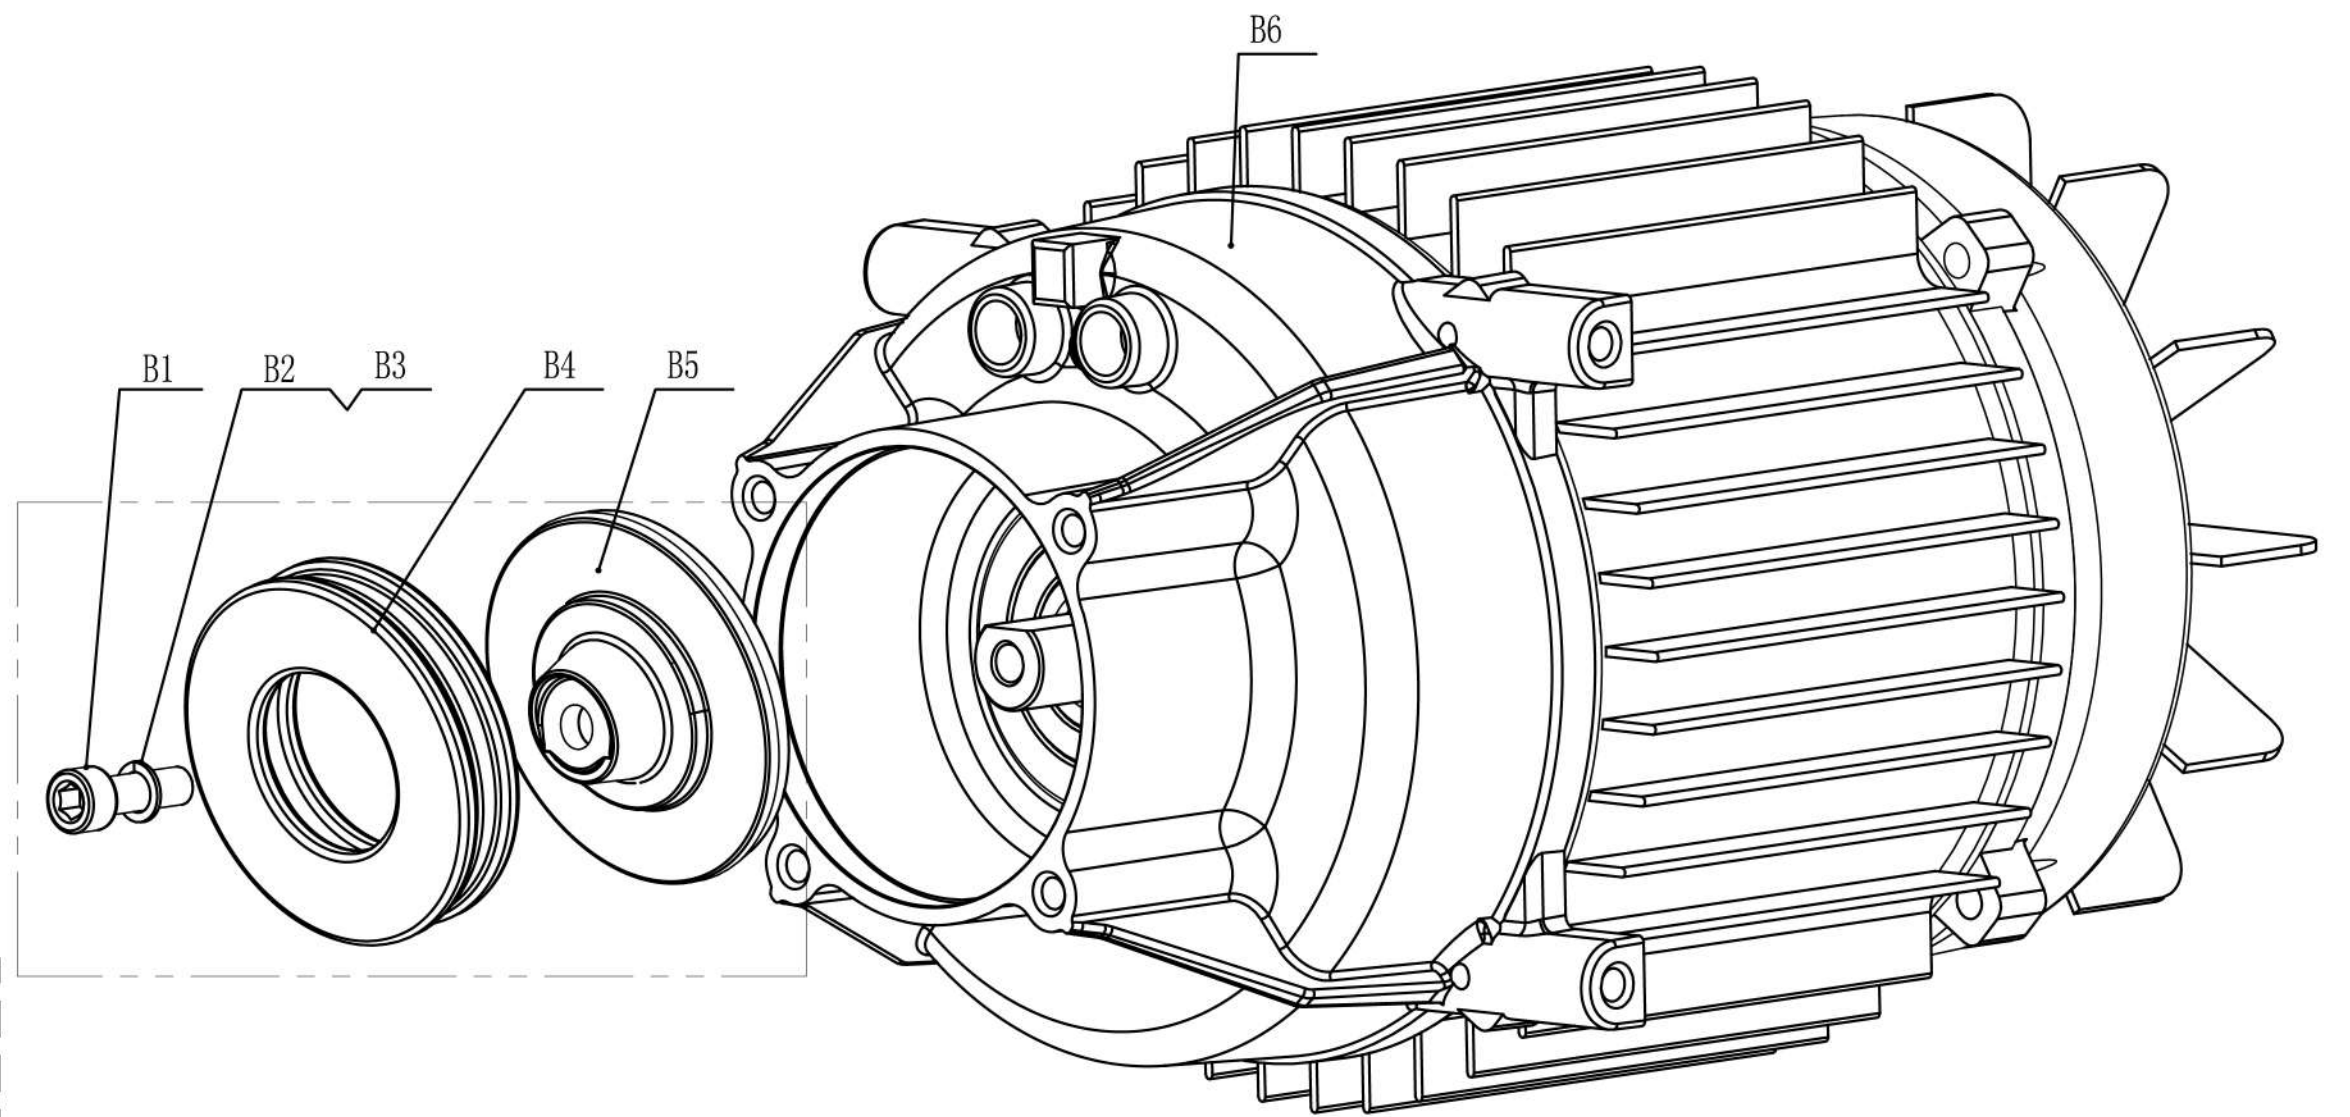

کد قطعه	اسم قطعه	کد قطعه	اسم قطعه
۱۵	نگهدارنده لانس کارواش ۴۱۷۰ ۱۷۰ بار	۱	پوسته رویی کارواش ۴۱۷۰ ۱۷۰ بار
۱۷	تفنگ کارواش ۴۱۷۰ ۱۷۰ بار	۲	شاسی سوئیچ کارواش ۴۱۷۰ ۱۷۰ بار
۱۶	لانس فلزی کارواش ۴۱۷۰ ۱۷۰ بار	۳	سوئیچ شوینده کارواش ۴۱۷۰ ۱۷۰ بار
۱۸	لانس توربو فلزی کارواش ۴۱۷۰ ۱۷۰ بار	۴	سوئیچ روشن و خاموش کارواش ۴۱۷۰ ۱۷۰ بار
۱۹	نازل صفر درجه کارواش ۴۱۷۰ ۱۷۰ بار	۵	کابل برق کارواش ۴۱۷۰ ۱۷۰ بار
۲۰	نازل ۲۵ درجه کارواش ۴۱۷۰ ۱۷۰ بار	۶	موتور و پمپ کامل کارواش ۴۱۷۰ ۱۷۰ بار
۲۱	نازل کف کارواش ۴۱۷۰ ۱۷۰ بار	۷	پوسته زیری کارواش ۴۱۷۰ ۱۷۰ بار
۲۴	لوله مخزن شوینده کارواش ۴۱۷۰ ۱۷۰ بار	۸	ست چرخ و میله کامل کارواش ست ۲ عددی ۴۱۷۰ ۱۷۰ بار
۲۵	جعبه رنگی کارواش ۴۱۷۰ ۱۷۰ بار	۹	دسته و قرقره کامل کارواش ۴۱۷۰ ۱۷۰ بار
	چرخ کارواش ۴۱۷۰ ۱۷۰ بار	۱۰	دسته قرقره کارواش ۴۱۷۰ ۱۷۰ بار
	میله چرخ کارواش ۴۱۷۰ ۱۷۰ بار	۱۱	دوراهی آب کارواش ۴۱۷۰ ۱۷۰ بار
		۱۲	مخزن کف کامل کارواش ۴۱۷۰ ۱۷۰ بار
		۱۳	غلاف تفنگ کارواش ۴۱۷۰ ۱۷۰ بار
		۱۴	شلنگ فشار قوی ۸ متری کارواش ۴۱۷۰ ۱۷۰ بار

کارواش

ITEM NUMBER
4170
POWER TOOLS

170BAR-2500W

همکار محترم:
پس از تحویل گرفتن این محصولات جهت تعمیر و گارانتی، شماره قطعه مورد نیاز خود را به همراه نام دستگاه، مدل دستگاه، شماره سریال داخل دفترچه گارانتی دستگاه را به واحد مرکزی خدمات پس از فروش نوا اعلام کنید تا در اسرع وقت تامین قطعه صورت گیرد.
توجه داشته باشید که هرگز محصول فاقد برگه گارانتی مهور را تحویل نگیرید.

NOVA
Service
Parts & Repairs