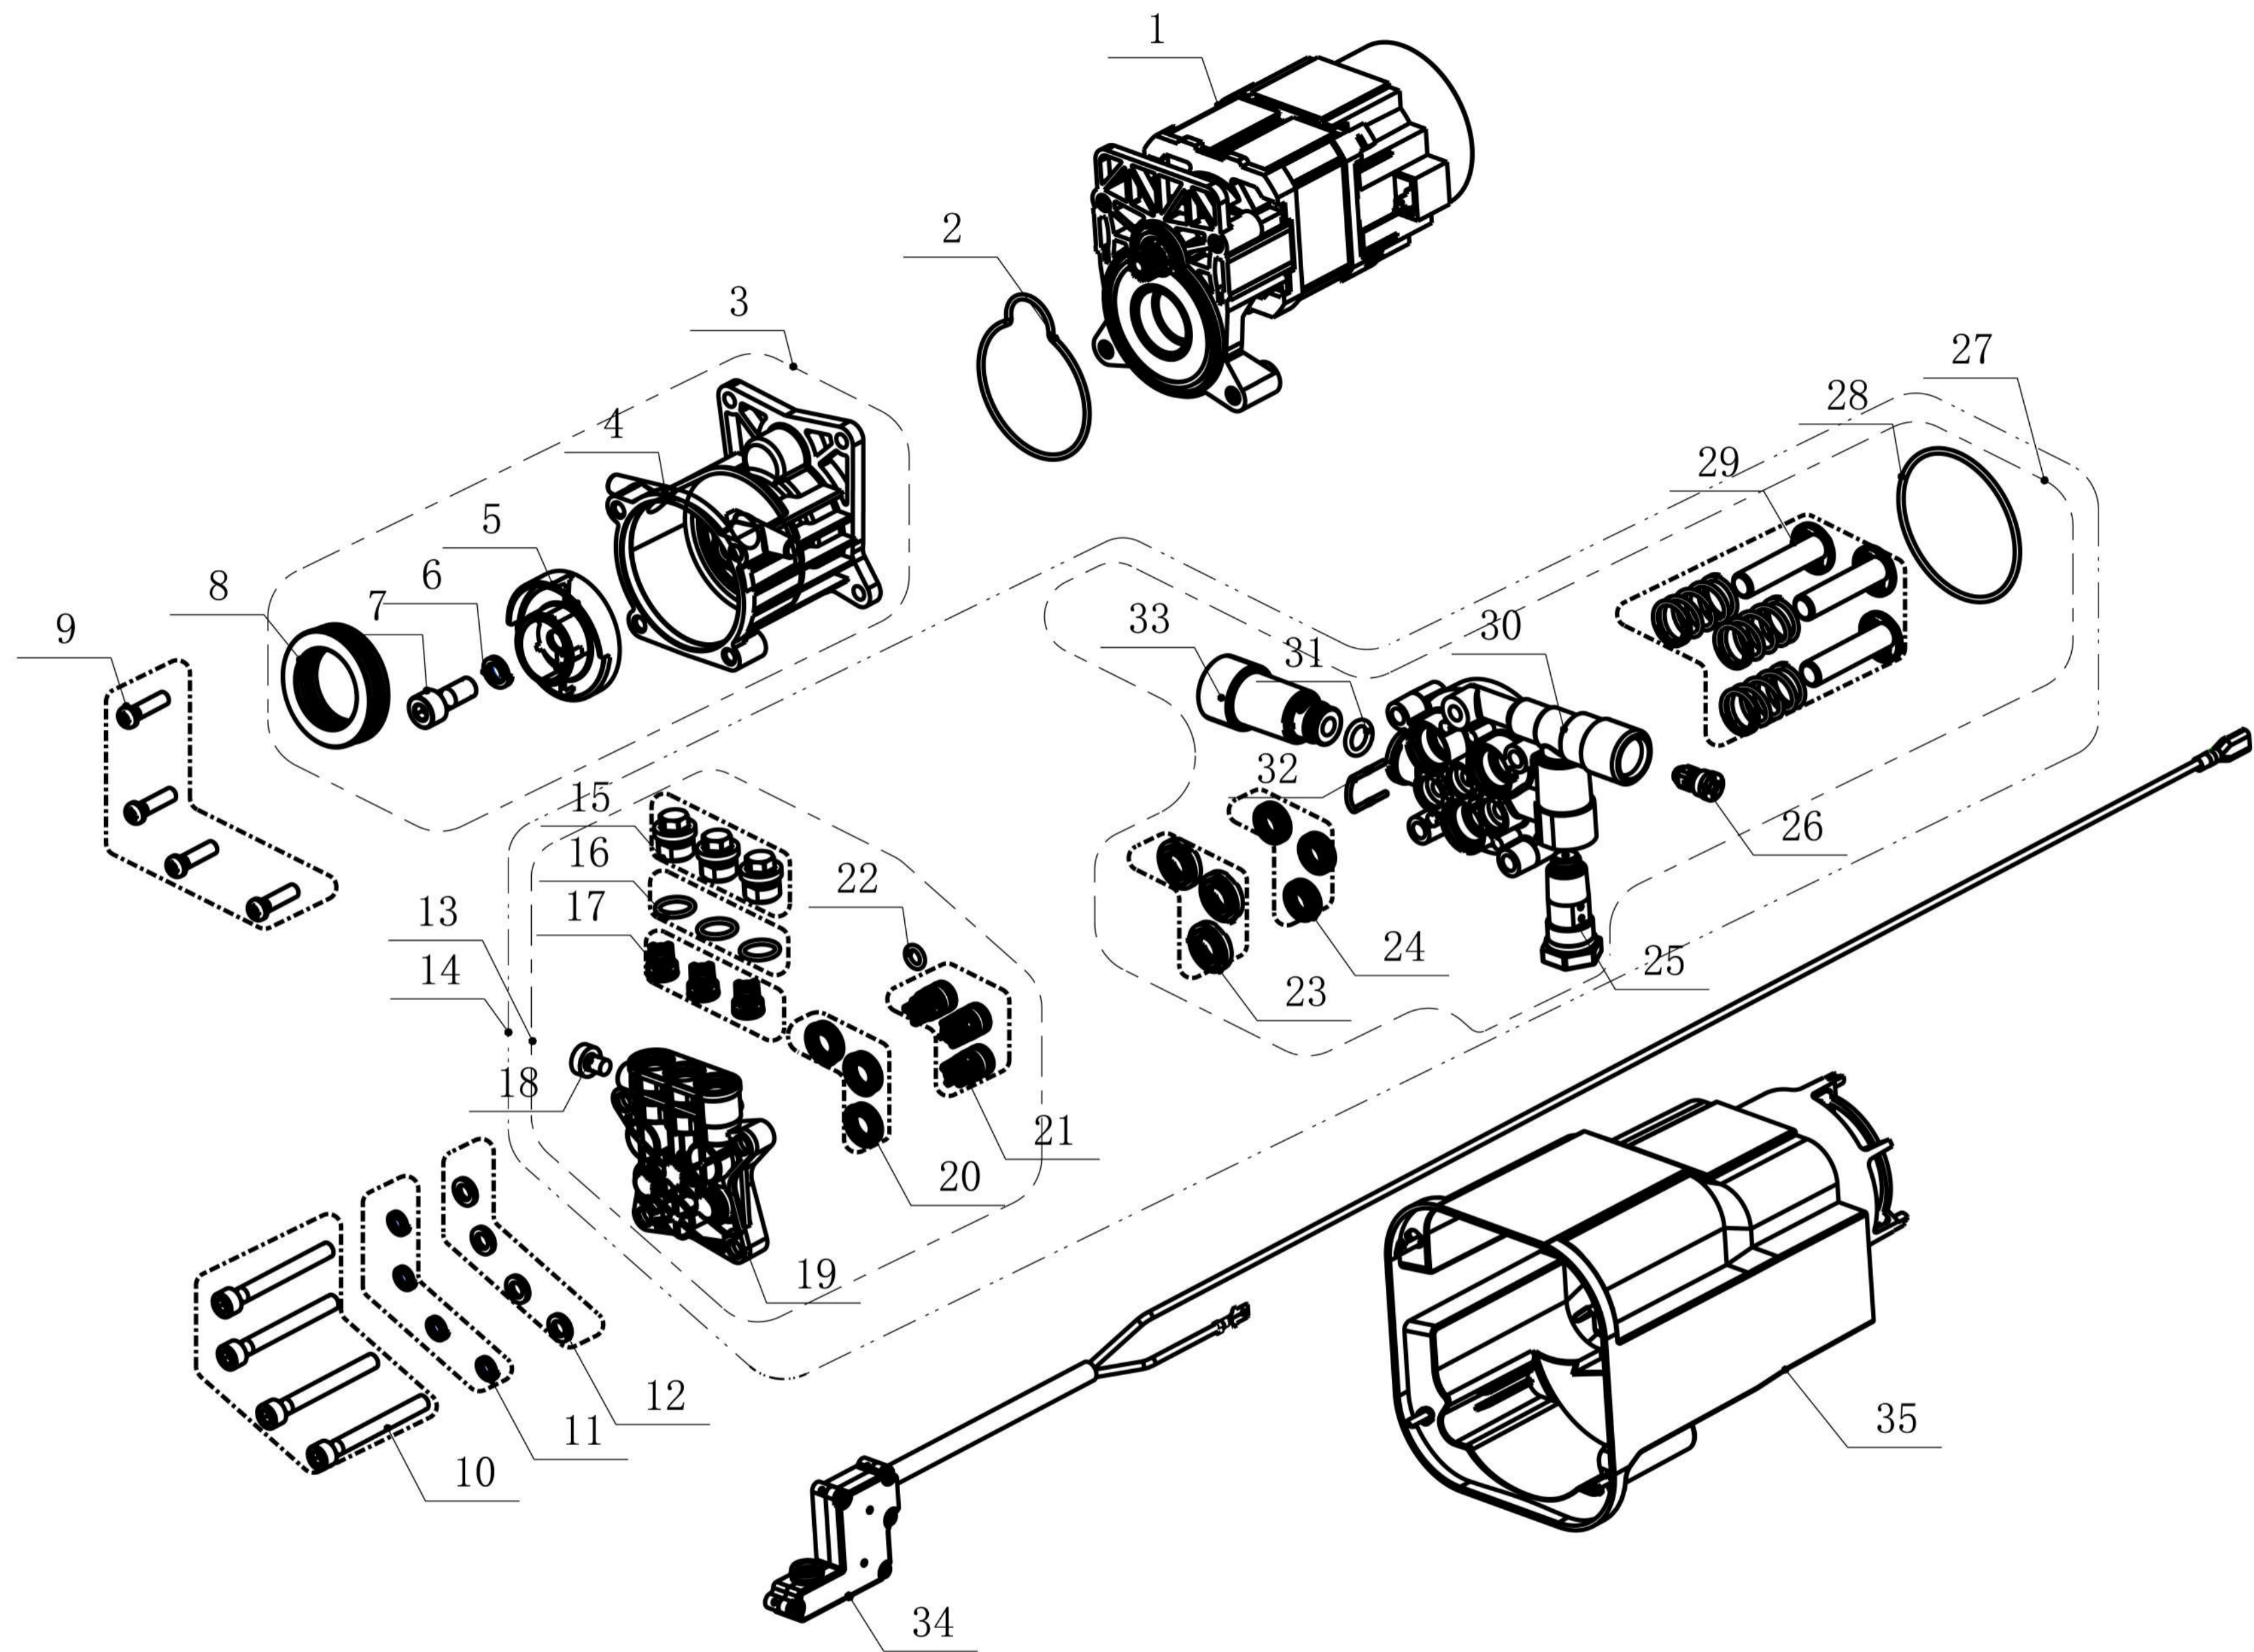

اسم قطعه	کد قطعه	اسم قطعه	کد قطعه
قاب سمت چپ کارواش ۵۱۱۰ ۱۰۰ بار	۱	قاب مستطیل روی پروانه موتور کارواش ۵۱۱۰ ۱۰۰ بار	۲۱
در پوش ورودی آب کارواش ۵۱۱۰ ۱۰۰ بار	۲	بست سیم های روی قاب موتور کارواش ۵۱۱۰ ۱۰۰ بار	۲۲
فیلتر شیشه ای کارواش ۵۱۱۰ ۱۰۰ بار	۳	قاب موتور و پمپ کارواش ۵۱۱۰ ۱۰۰ بار	۲۳
پیچ نگهدارنده کارواش ۵۱۱۰ ۱۰۰ بار	۴	کور کن درپوش موتور کارواش ۵۱۱۰ ۱۰۰ بار	۲۴
نگهدارنده تفنگ کارواش ۵۱۱۰ ۱۰۰ بار	۵	کاسه نمد کارواش ۵۱۱۰ ۱۰۰ بار	۲۵
لیبل خطر کارواش ۵۱۱۰ ۱۰۰ بار	۶	پایه کارواش ۵۱۱۰ ۱۰۰ بار	۲۶
لیبل مشخصات کارواش ۵۱۱۰ ۱۰۰ بار	۷	درپوش خروجی آب کارواش ۵۱۱۰ ۱۰۰ بار	۲۷
قاب نگهدارنده موتور کارواش ۵۱۱۰ ۱۰۰ بار	۸	نگهدارنده شلنگ کارواش ۵۱۱۰ ۱۰۰ بار	۲۸
دسته کارواش ۵۱۱۰ ۱۰۰ بار	۹	قاب سمت راست کارواش ۵۱۱۰ ۱۰۰ بار	۲۹
واشر آبندی سوئیچ کارواش ۵۱۱۰ ۱۰۰ بار	۱۰	بست کابل کارواش ۵۱۱۰ ۱۰۰ بار	۳۰
اورینگ جعبه کلید کارواش ۵۱۱۰ ۱۰۰ بار	۱۱	سیم برق کارواش ۵۱۱۰ ۱۰۰ بار	۳۱
جعبه کلید کارواش ۵۱۱۰ ۱۰۰ بار	۱۲	تفنگ کارواش ۵۱۱۰ ۱۰۰ بار	۳۲
اورینگ بدنه کارواش ۵۱۱۰ ۱۰۰ بار	۱۳	لانس تربو کارواش ۵۱۱۰ ۱۰۰ بار	۳۳
فیش های داخل جعبه سوئیچ کارواش ۵۱۱۰ ۱۰۰ بار	۱۴	لانس قابل تنظیم کارواش ۵۱۱۰ ۱۰۰ بار	۳۴
ابرگردگیر سوئیچ کارواش ۵۱۱۰ ۱۰۰ بار	۱۵	سوزن لانس کارواش ۵۱۱۰ ۱۰۰ بار	۳۵
قاب دکوری کلید کارواش ۵۱۱۰ ۱۰۰ بار	۱۶	پیچ-کارواش ۵۱۱۰ ۱۰۰ بار	۳۶
قاب دکوری شاسی کلید کارواش ۵۱۱۰ ۱۰۰ بار	۱۷	پیچ کارواش ۵۱۱۰ ۱۰۰ بار	۳۷
قاب نگهدارنده موتور کارواش ۵۱۱۰ ۱۰۰ بار	۱۸		
قاب دایره روی پروانه موتور کارواش ۵۱۱۰ ۱۰۰ بار	۱۹		
ابر گردگیر روی پروانه موتور کارواش ۵۱۱۰ ۱۰۰ بار	۲۰		

کارواش UNIVERSAL (COMPACT)

ITEM NUMBER
5110
POWER TOOLS
1400W - 100 BAR

همکار محترم:
پس از تحویل گرفتن این محصولات جهت تعمیر و گارانتی، شماره قطعه مورد نیاز خود را به همراه نام دستگاه، مدل دستگاه، شماره سریال داخل دفترچه گارانتی دستگاه را به واحد مرکزی خدمات پس از فروش نوا اعلام کنید تا در اسرع وقت تامین قطعه صورت گیرد.
توجه داشته باشید که هرگز محصول فاقد برگه گارانتی مهبور را تحویل نگیرید.