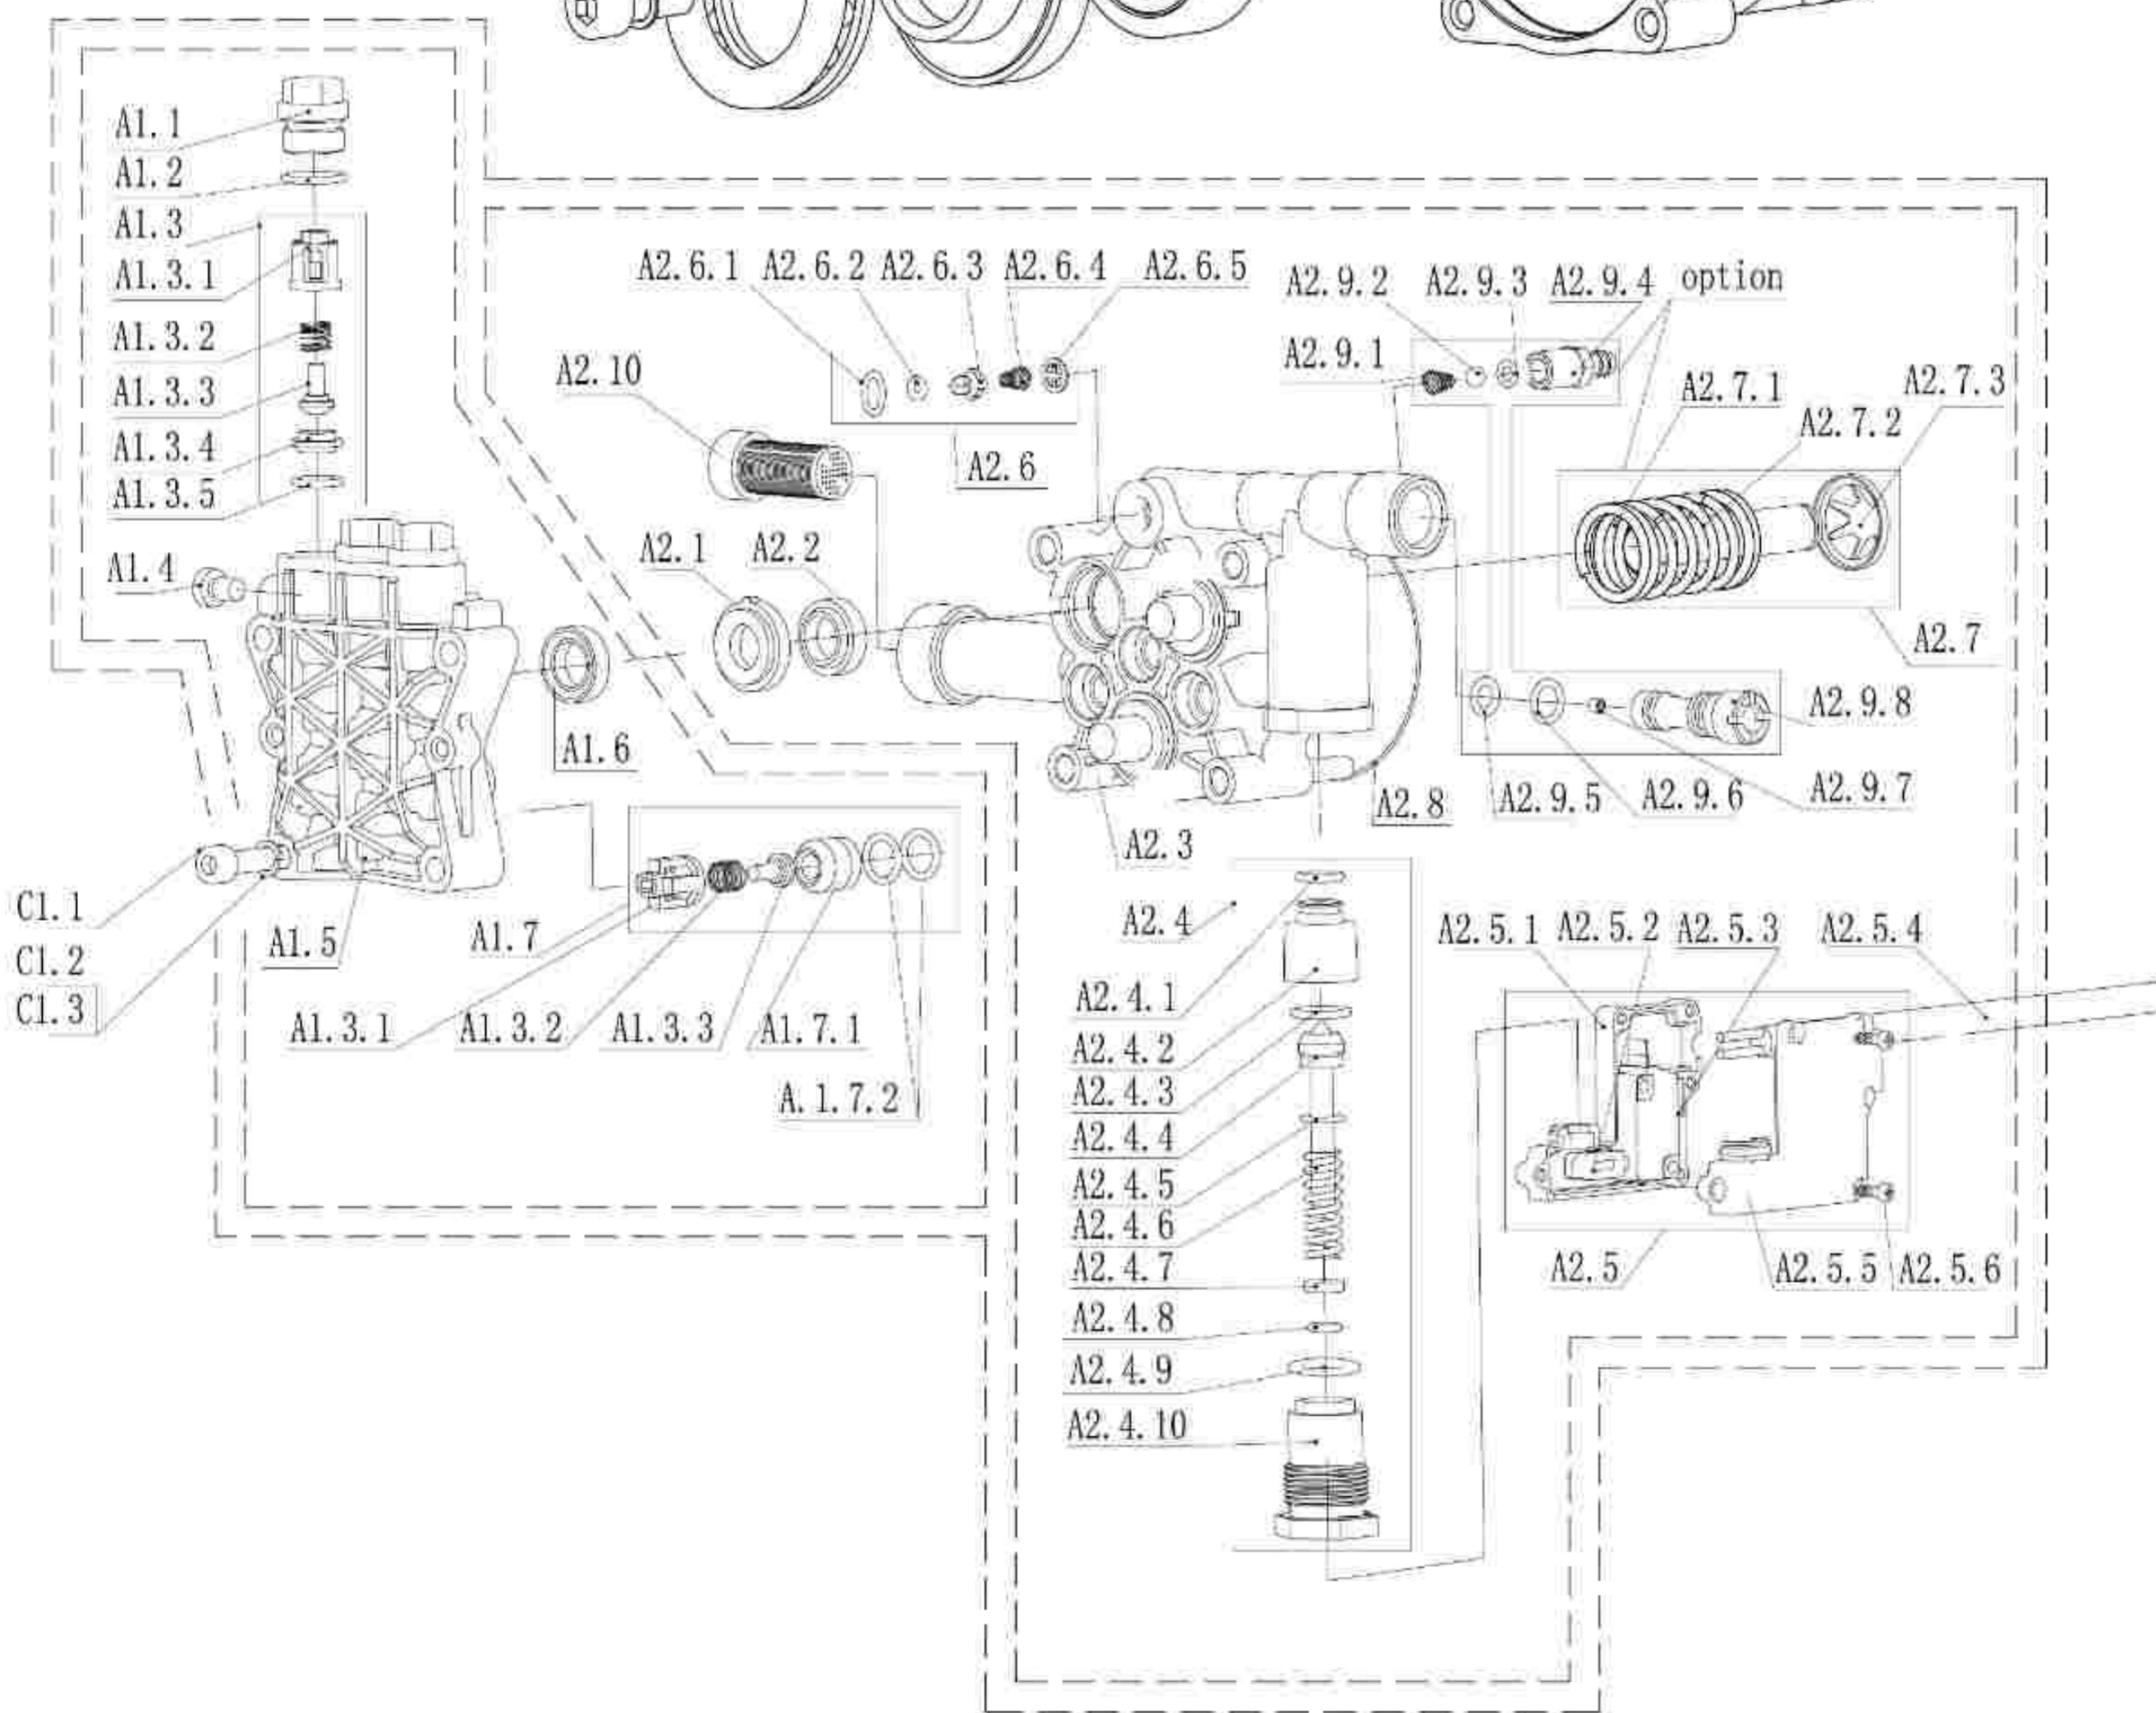

اسم قطعه	کد قطعه	اسم قطعه	کد قطعه
آویز کابل کارواش ۵۱۳۰ ۱۳۰ بار یونیور سال	۱	درپوش موتور کارواش ۵۱۳۰ ۱۳۰ بار یونیور سال	M۱
غلاف تفنگ کارواش ۵۱۳۰ ۱۳۰ بار یونیور سال	۲	فیلتر موتور کارواش ۵۱۳۰ ۱۳۰ بار یونیور سال	M۲
نگهداره لانس کارواش ۵۱۳۰ ۱۳۰ بار یونیور سال	۳	کاور موتور کارواش ۵۱۳۰ ۱۳۰ بار یونیور سال	M۳
فیلتر آب کارواش ۵۱۳۰ ۱۳۰ بار یونیور سال	۴	واشر آب بندی موتور کارواش ۵۱۳۰ ۱۳۰ بار یونیور سال (M۴ - ست ۲ عددی)	
سونیچ روشن و خاموش کارواش ۵۱۳۰ ۱۳۰ بار یونیور سال	۵	قاب آب بندی موتور کارواش ۵۱۳۰ ۱۳۰ بار یونیور سال	M۵
پوسته رویی کارواش ۵۱۳۰ ۱۳۰ بار یونیور سال	۶	فیلتر جلویی موتور کارواش ۵۱۳۰ ۱۳۰ بار یونیور سال	M۷
موتور و پمپ کارواش ۵۱۳۰ ۱۳۰ بار یونیور سال	۷	فیلتر جلویی موتور کارواش ۵۱۳۰ ۱۳۰ بار یونیور سال	M۸
قاب پمپ کارواش ۵۱۳۰ ۱۳۰ بار یونیور سال	۸		
پوسته زیری کارواش ۵۱۳۰ ۱۳۰ بار یونیور سال	۹		
چرخ و قالباق کارواش ۵۱۳۰ ۱۳۰ بار یونیور سال	۱۰		
لانس قابل تنظیم کارواش ۵۱۳۰ ۱۳۰ بار یونیور سال	۱۱		
مخزن کف کارواش ۵۱۳۰ ۱۳۰ بار یونیور سال	۱۲		
کابل برق کارواش ۵۱۳۰ ۱۳۰ بار یونیور سال	۱۳		
تفنگ کارواش ۵۱۳۰ ۱۳۰ بار یونیور سال	۱۴		
لانس توربو کارواش ۵۱۳۰ ۱۳۰ بار یونیور سال	۱۵		
شلنگ کارواش ۵۱۳۰ ۱۳۰ بار یونیور سال	۱۶		
دسته قرقره کارواش ۵۱۳۰ ۱۳۰ بار یونیور سال	۱۷		
دسته قرقره کامل کارواش ۵۱۳۰ ۱۳۰ بار یونیور سال	۱۸		
کوپلینگ کارواش ۵۱۳۰ ۱۳۰ بار یونیور سال	۱۹		
جعبه رنگی کارواش ۵۱۳۰ ۱۳۰ بار یونیور سال	۲۰		

کارواش

ITEM NUMBER
5130
POWER TOOLS

130BAR-1600W

همکار محترم:
پس از تحویل گرفتن این محصولات جهت تعمیر و گارانتی، شماره قطعه مورد نیاز خود را به همراه نام دستگاه، مدل دستگاه، شماره سریال داخل دفترچه گارانتی دستگاه را به واحد مرکزی خدمات پس از فروش نوا اعلام کنید تا در اسرع وقت تامین قطعه صورت گیرد.
توجه داشته باشید که هرگز محصول فاقد برکه گارانتی مهبور را تحویل نگیرید.

NOVA
Service
Parts & Repairs