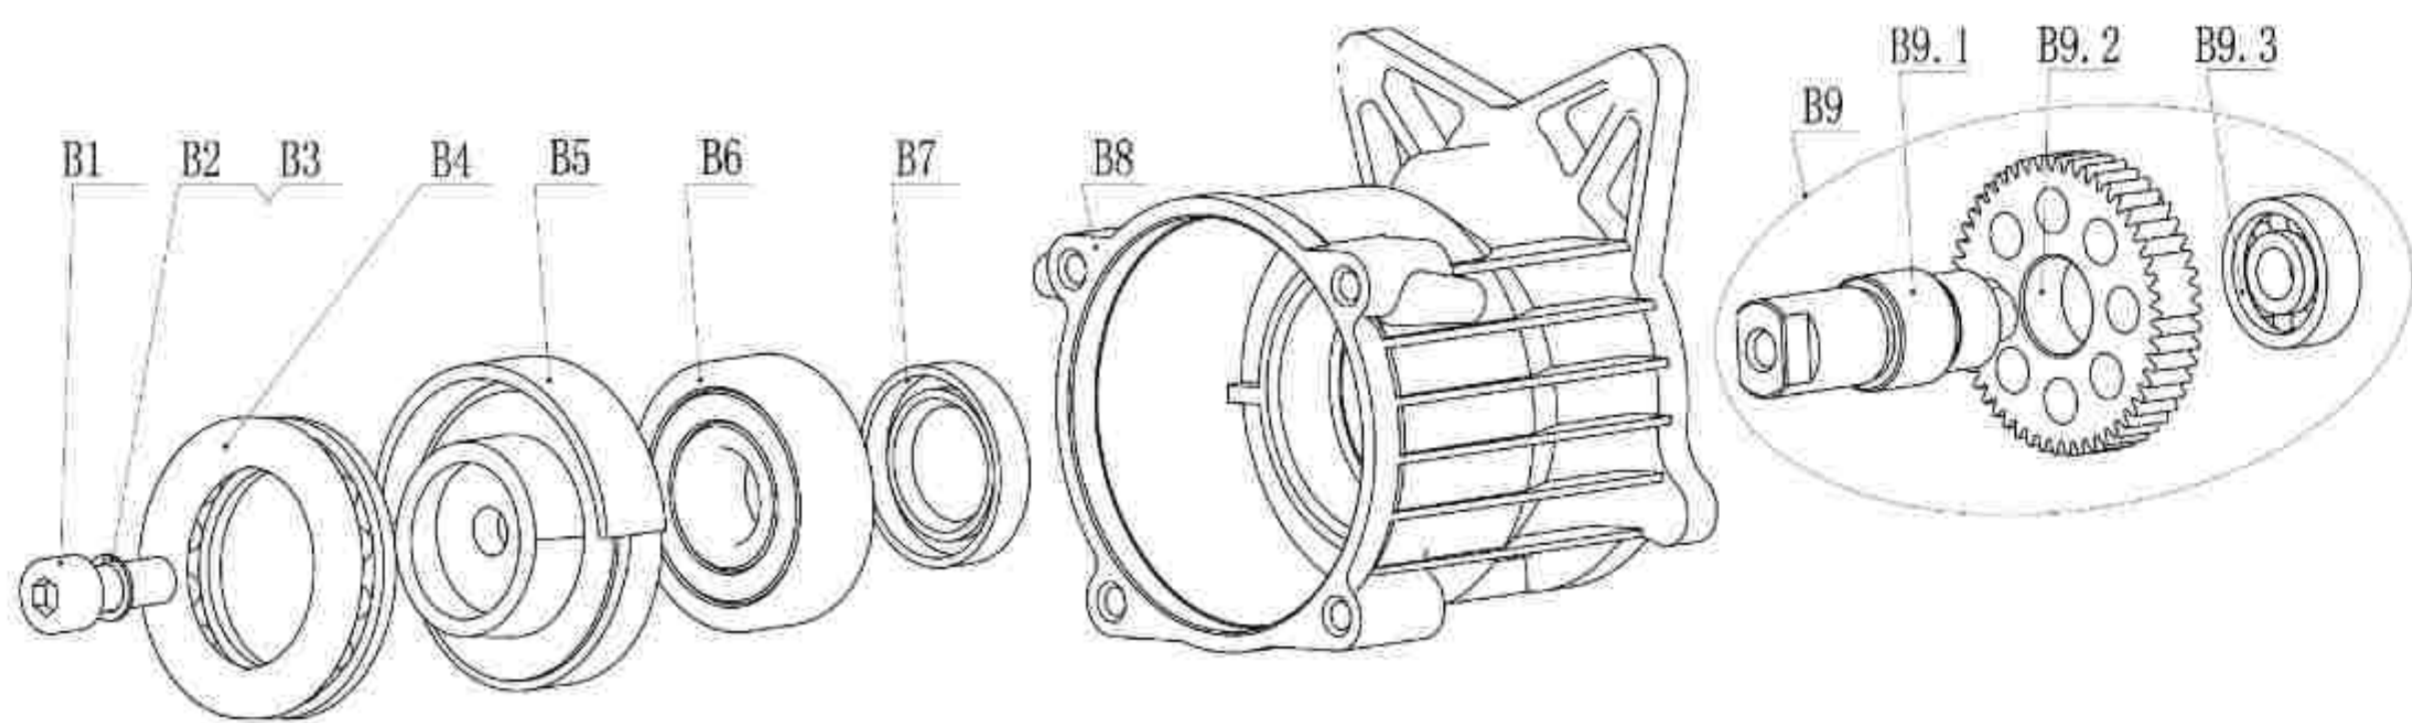

اسم قطعه	کد قطعه	اسم قطعه	کد قطعه
آویز کابل کارواش ۵۱۳۰ ۱۳۰ بار یونیور سال	۱	درپوش موتور کارواش ۵۱۳۰ ۱۳۰ بار یونیور سال	M۱
غلاف تفنگ کارواش ۵۱۳۰ ۱۳۰ بار یونیور سال	۲	فیلتر موتور کارواش ۵۱۳۰ ۱۳۰ بار یونیور سال	M۲
نگهداره لانس کارواش ۵۱۳۰ ۱۳۰ بار یونیور سال	۳	کاور موتور کارواش ۵۱۳۰ ۱۳۰ بار یونیور سال	M۳
فیلتر آب کارواش ۵۱۳۰ ۱۳۰ بار یونیور سال	۴	واشر آب بندی موتور کارواش ۵۱۳۰ ۱۳۰ بار یونیور سال (M۴ - ست ۲ عددی)	
سونیچ روشن و خاموش کارواش ۵۱۳۰ ۱۳۰ بار یونیور سال	۵	قاب آب بندی موتور کارواش ۵۱۳۰ ۱۳۰ بار یونیور سال	M۵
پوسته رویی کارواش ۵۱۳۰ ۱۳۰ بار یونیور سال	۶	فیلتر جلویی موتور کارواش ۵۱۳۰ ۱۳۰ بار یونیور سال	M۷
موتور و پمپ کارواش ۵۱۳۰ ۱۳۰ بار یونیور سال	۷	فیلتر جلویی موتور کارواش ۵۱۳۰ ۱۳۰ بار یونیور سال	M۸
قاب پمپ کارواش ۵۱۳۰ ۱۳۰ بار یونیور سال	۸		
پوسته زیری کارواش ۵۱۳۰ ۱۳۰ بار یونیور سال	۹		
چرخ و قالباق کارواش ۵۱۳۰ ۱۳۰ بار یونیور سال	۱۰		
لانس قابل تنظیم کارواش ۵۱۳۰ ۱۳۰ بار یونیور سال	۱۱		
مخزن کف کارواش ۵۱۳۰ ۱۳۰ بار یونیور سال	۱۲		
کابل برق کارواش ۵۱۳۰ ۱۳۰ بار یونیور سال	۱۳		
تفنگ کارواش ۵۱۳۰ ۱۳۰ بار یونیور سال	۱۴		
لانس توربو کارواش ۵۱۳۰ ۱۳۰ بار یونیور سال	۱۵		
شلنگ کارواش ۵۱۳۰ ۱۳۰ بار یونیور سال	۱۶		
دسته قرقره کارواش ۵۱۳۰ ۱۳۰ بار یونیور سال	۱۷		
دسته قرقره کامل کارواش ۵۱۳۰ ۱۳۰ بار یونیور سال	۱۸		
کوپلینگ کارواش ۵۱۳۰ ۱۳۰ بار یونیور سال	۱۹		
جعبه رنگی کارواش ۵۱۳۰ ۱۳۰ بار یونیور سال	۲۰		

کارواش

ITEM NUMBER
5130
POWER TOOLS

130BAR-1600W

همکار محترم:
پس از تحویل گرفتن این محصولات جهت تعمیر و گارانتی، شماره قطعه مورد نیاز خود را به همراه نام دستگاه، مدل دستگاه، شماره سریال داخل دفترچه گارانتی دستگاه را به واحد مرکزی خدمات پس از فروش نوا اعلام کنید تا در اسرع وقت تامین قطعه صورت گیرد.
توجه داشته باشید که هرگز محصول فاقد برکه گارانتی مهبور را تحویل نگیرید.

NOVA
Service
Parts & Repairs