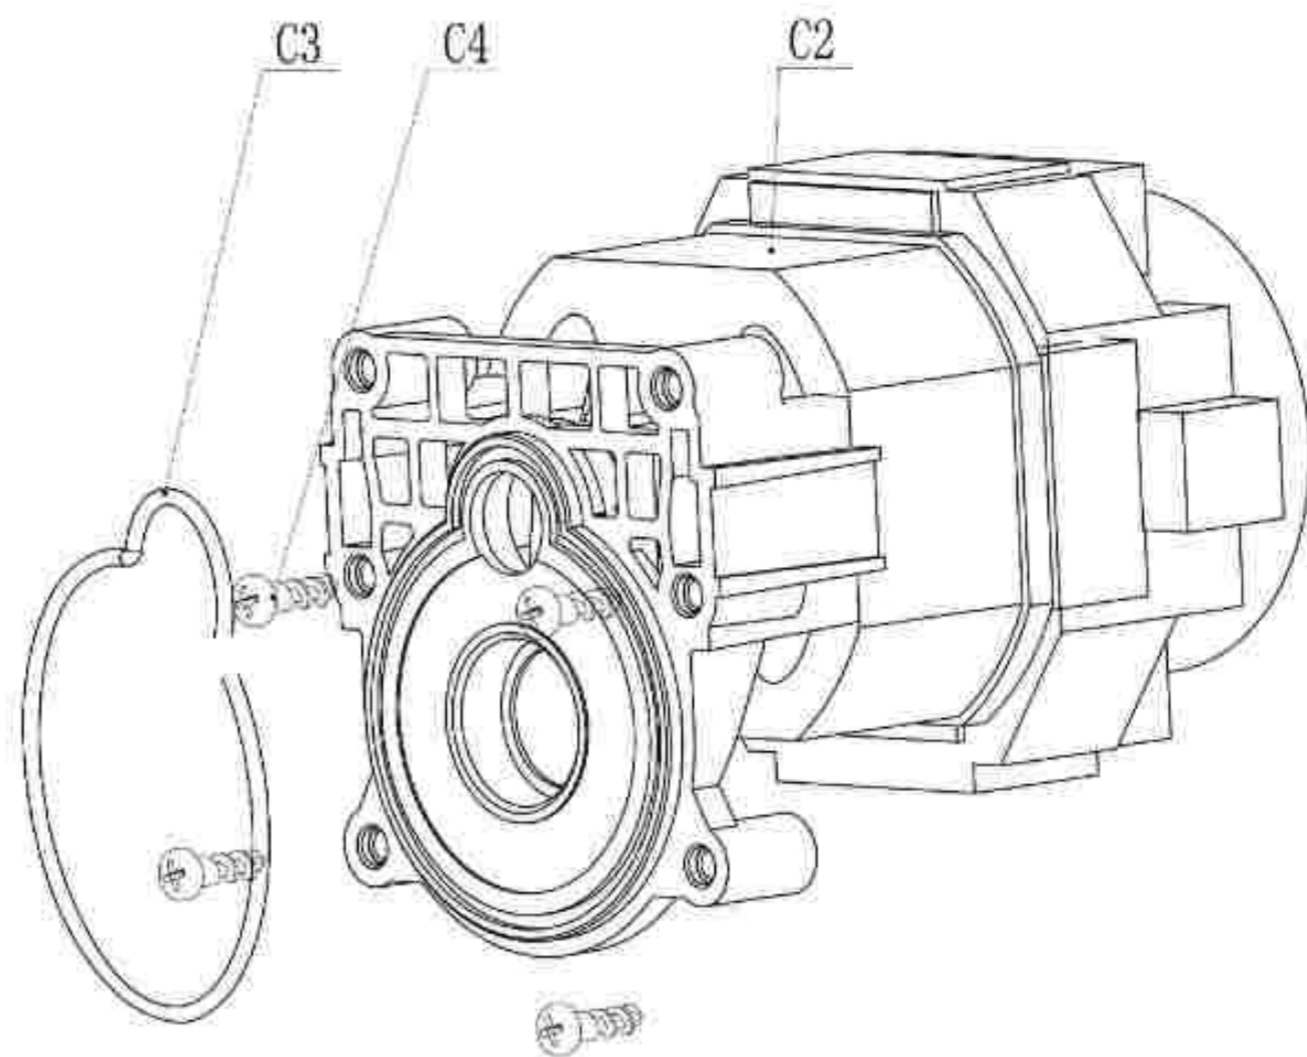

اسم قطعه	کد قطعه	اسم قطعه	کد قطعه
آویز کابل کارواش ۵۱۳۰ ۱۳۰ بار یونیور سال	۱	درپوش موتور کارواش ۵۱۳۰ ۱۳۰ بار یونیور سال	M۱
غلاف تفنگ کارواش ۵۱۳۰ ۱۳۰ بار یونیور سال	۲	فیلتر موتور کارواش ۵۱۳۰ ۱۳۰ بار یونیور سال	M۲
نگهداره لانس کارواش ۵۱۳۰ ۱۳۰ بار یونیور سال	۳	کاور موتور کارواش ۵۱۳۰ ۱۳۰ بار یونیور سال	M۳
فیلتر آب کارواش ۵۱۳۰ ۱۳۰ بار یونیور سال	۴	واشر آب بندی موتور کارواش ۵۱۳۰ ۱۳۰ بار یونیور سال (M۴ - ست ۲ عددی)	
سونیچ روشن و خاموش کارواش ۵۱۳۰ ۱۳۰ بار یونیور سال	۵	قاب آب بندی موتور کارواش ۵۱۳۰ ۱۳۰ بار یونیور سال	M۵
پوسته رویی کارواش ۵۱۳۰ ۱۳۰ بار یونیور سال	۶	فیلتر جلویی موتور کارواش ۵۱۳۰ ۱۳۰ بار یونیور سال	M۷
موتور و پمپ کارواش ۵۱۳۰ ۱۳۰ بار یونیور سال	۷	فیلتر جلویی موتور کارواش ۵۱۳۰ ۱۳۰ بار یونیور سال	M۸
قاب پمپ کارواش ۵۱۳۰ ۱۳۰ بار یونیور سال	۸		
پوسته زیری کارواش ۵۱۳۰ ۱۳۰ بار یونیور سال	۹		
چرخ و قالباق کارواش ۵۱۳۰ ۱۳۰ بار یونیور سال	۱۰		
لانس قابل تنظیم کارواش ۵۱۳۰ ۱۳۰ بار یونیور سال	۱۱		
مخزن کف کارواش ۵۱۳۰ ۱۳۰ بار یونیور سال	۱۲		
کابل برق کارواش ۵۱۳۰ ۱۳۰ بار یونیور سال	۱۳		
تفنگ کارواش ۵۱۳۰ ۱۳۰ بار یونیور سال	۱۴		
لانس توربو کارواش ۵۱۳۰ ۱۳۰ بار یونیور سال	۱۵		
شلنگ کارواش ۵۱۳۰ ۱۳۰ بار یونیور سال	۱۶		
دسته قرقره کارواش ۵۱۳۰ ۱۳۰ بار یونیور سال	۱۷		
دسته قرقره کامل کارواش ۵۱۳۰ ۱۳۰ بار یونیور سال	۱۸		
کوپلینگ کارواش ۵۱۳۰ ۱۳۰ بار یونیور سال	۱۹		
جعبه رنگی کارواش ۵۱۳۰ ۱۳۰ بار یونیور سال	۲۰		

کارواش

ITEM NUMBER
5130
POWER TOOLS

130BAR-1600W

همکار محترم:
پس از تحویل گرفتن این محصولات جهت تعمیر و گارانتی، شماره قطعه مورد نیاز خود را به همراه نام دستگاه، مدل دستگاه، شماره سریال داخل دفترچه گارانتی دستگاه را به واحد مرکزی خدمات پس از فروش نوا اعلام کنید تا در اسرع وقت تامین قطعه صورت گیرد.
توجه داشته باشید که هرگز محصول فاقد برکه گارانتی مهبور را تحویل نگیرید.

NOVA
Service
Parts & Repairs