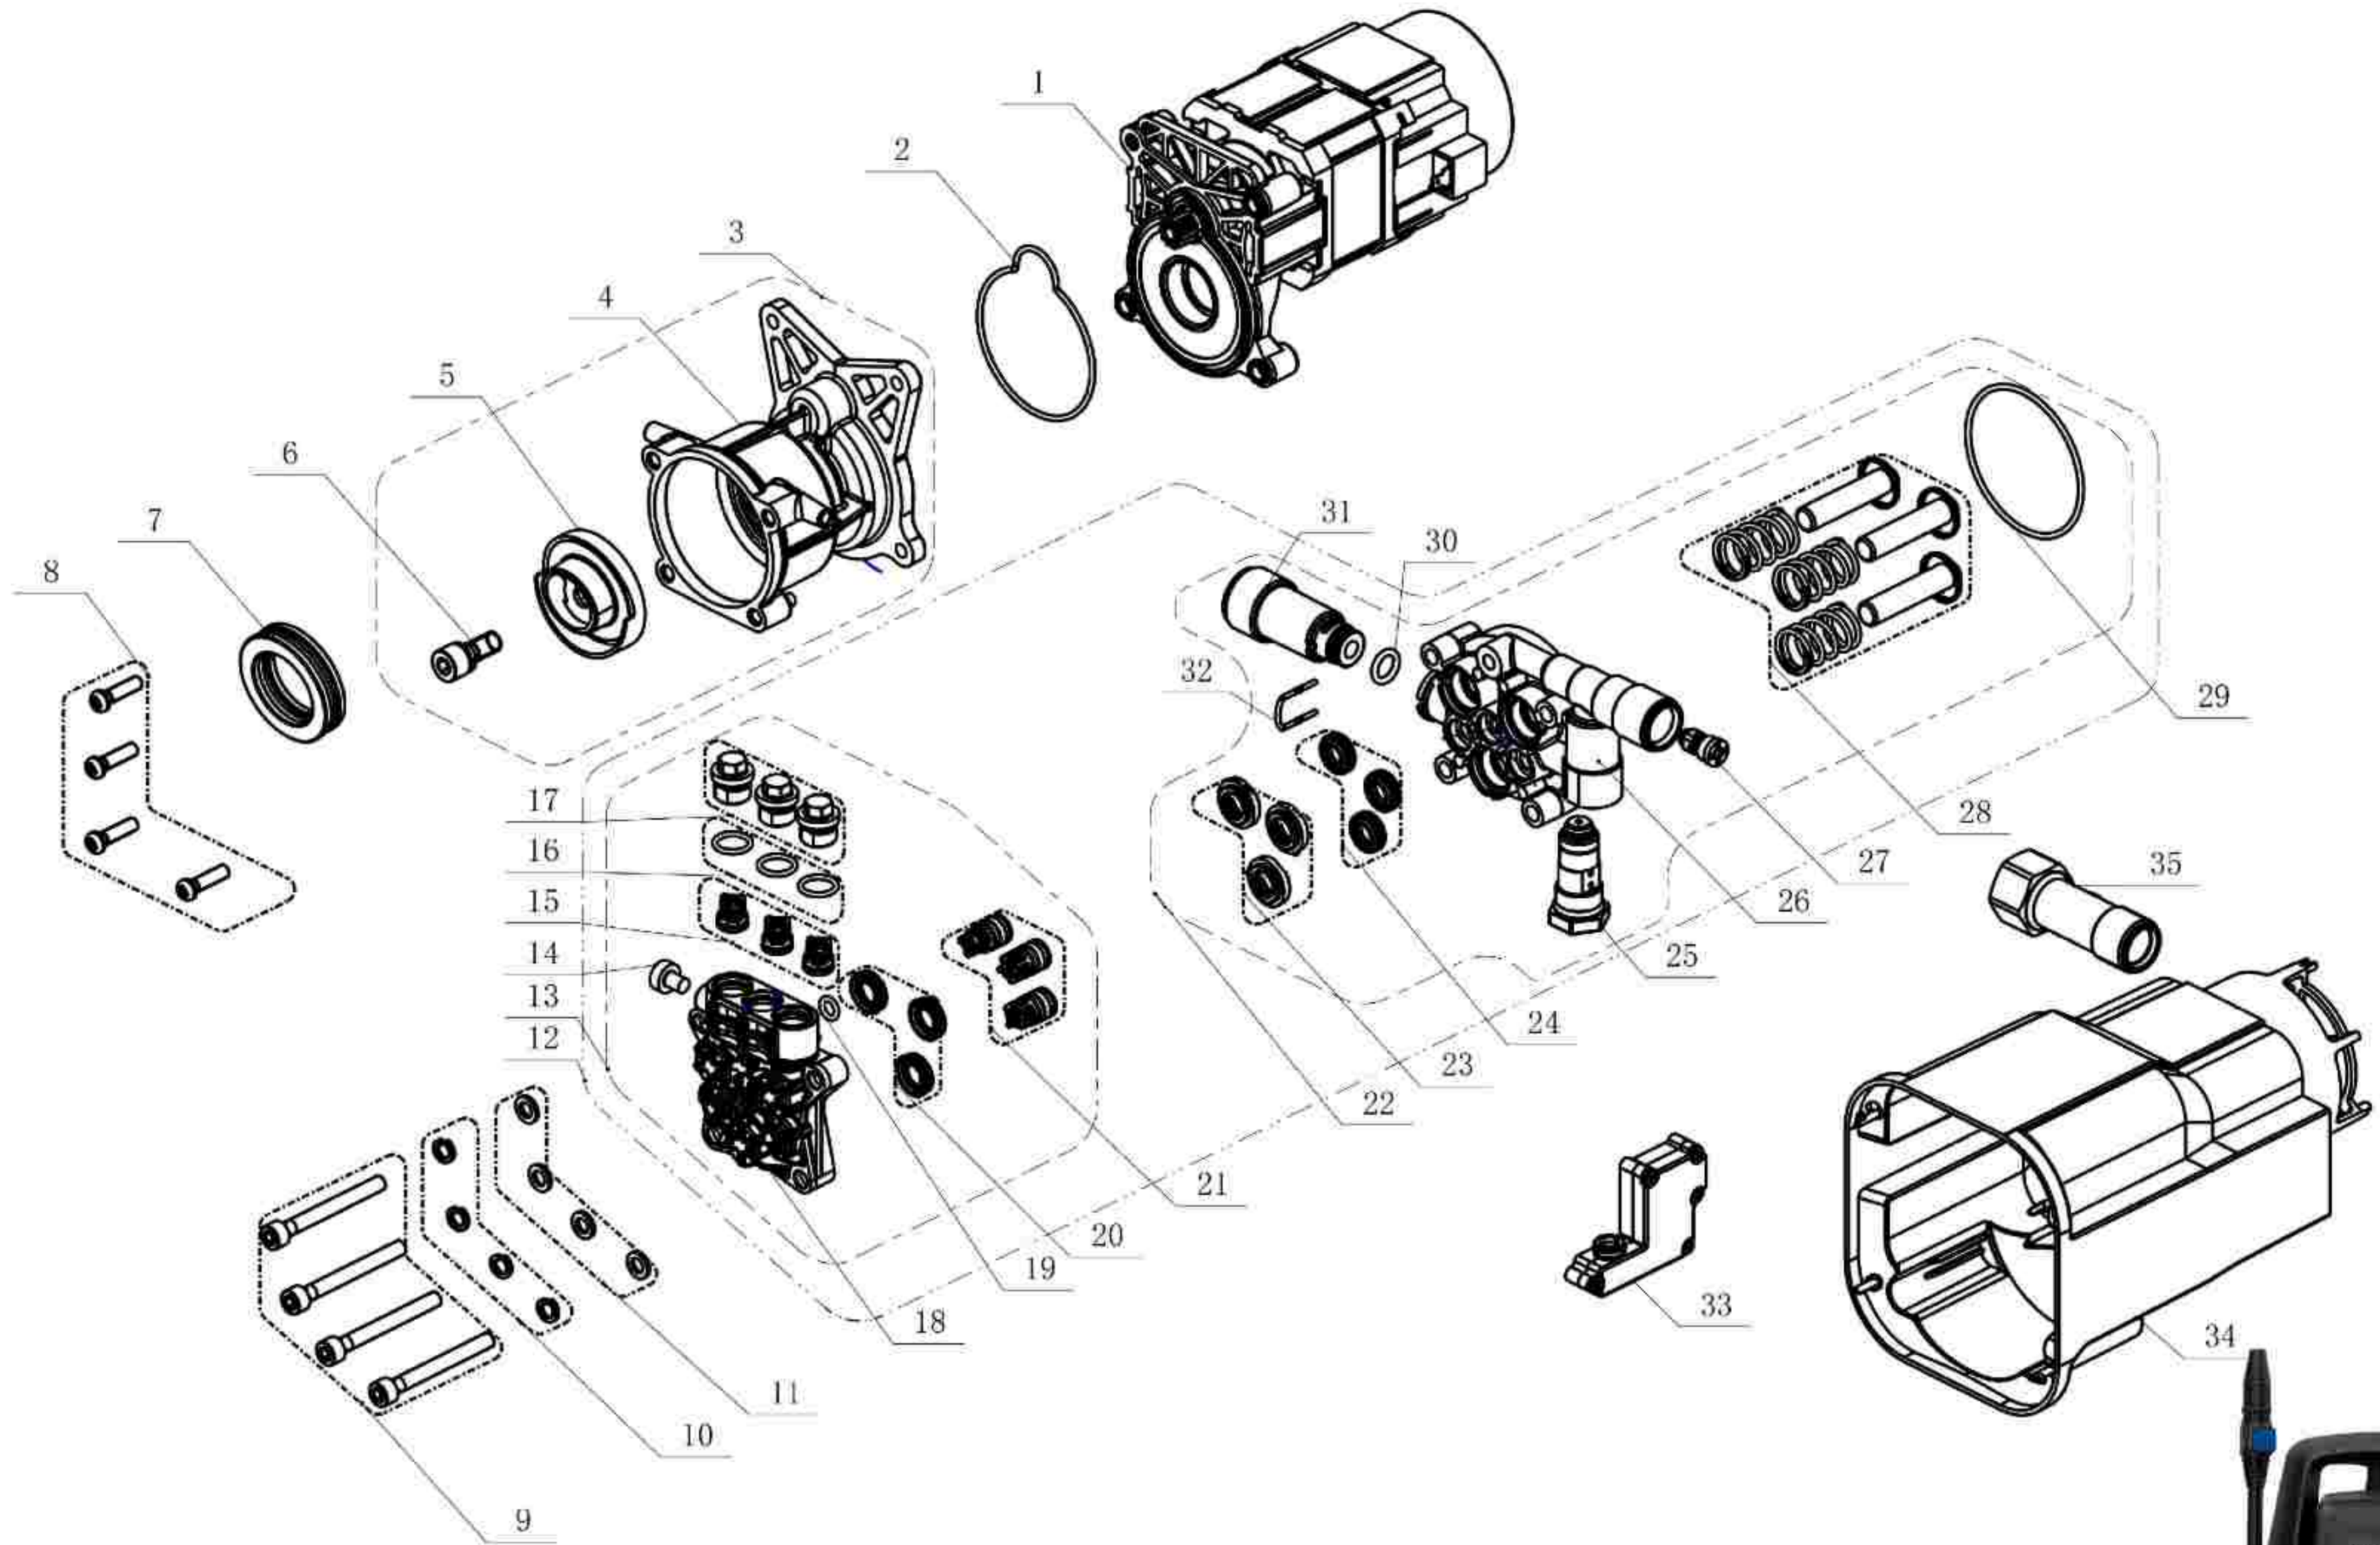

همکار محترم:
پس از تحویل گرفتن این محصولات جهت تعمیر و گارانتی، شماره قطعه مورد نیاز خود را به همراه نام دستگاه، مدل دستگاه، شماره سریال داخل دفترچه گارانتی دستگاه را به واحد مرکزی خدمات پس از فروش نوا اعلام کنید تا در اسرع وقت تامین قطعه صورت گیرد.
توجه داشته باشید که هرگز محصول فاقد برکه گارانتی ممبر را تحویل نگیرید.