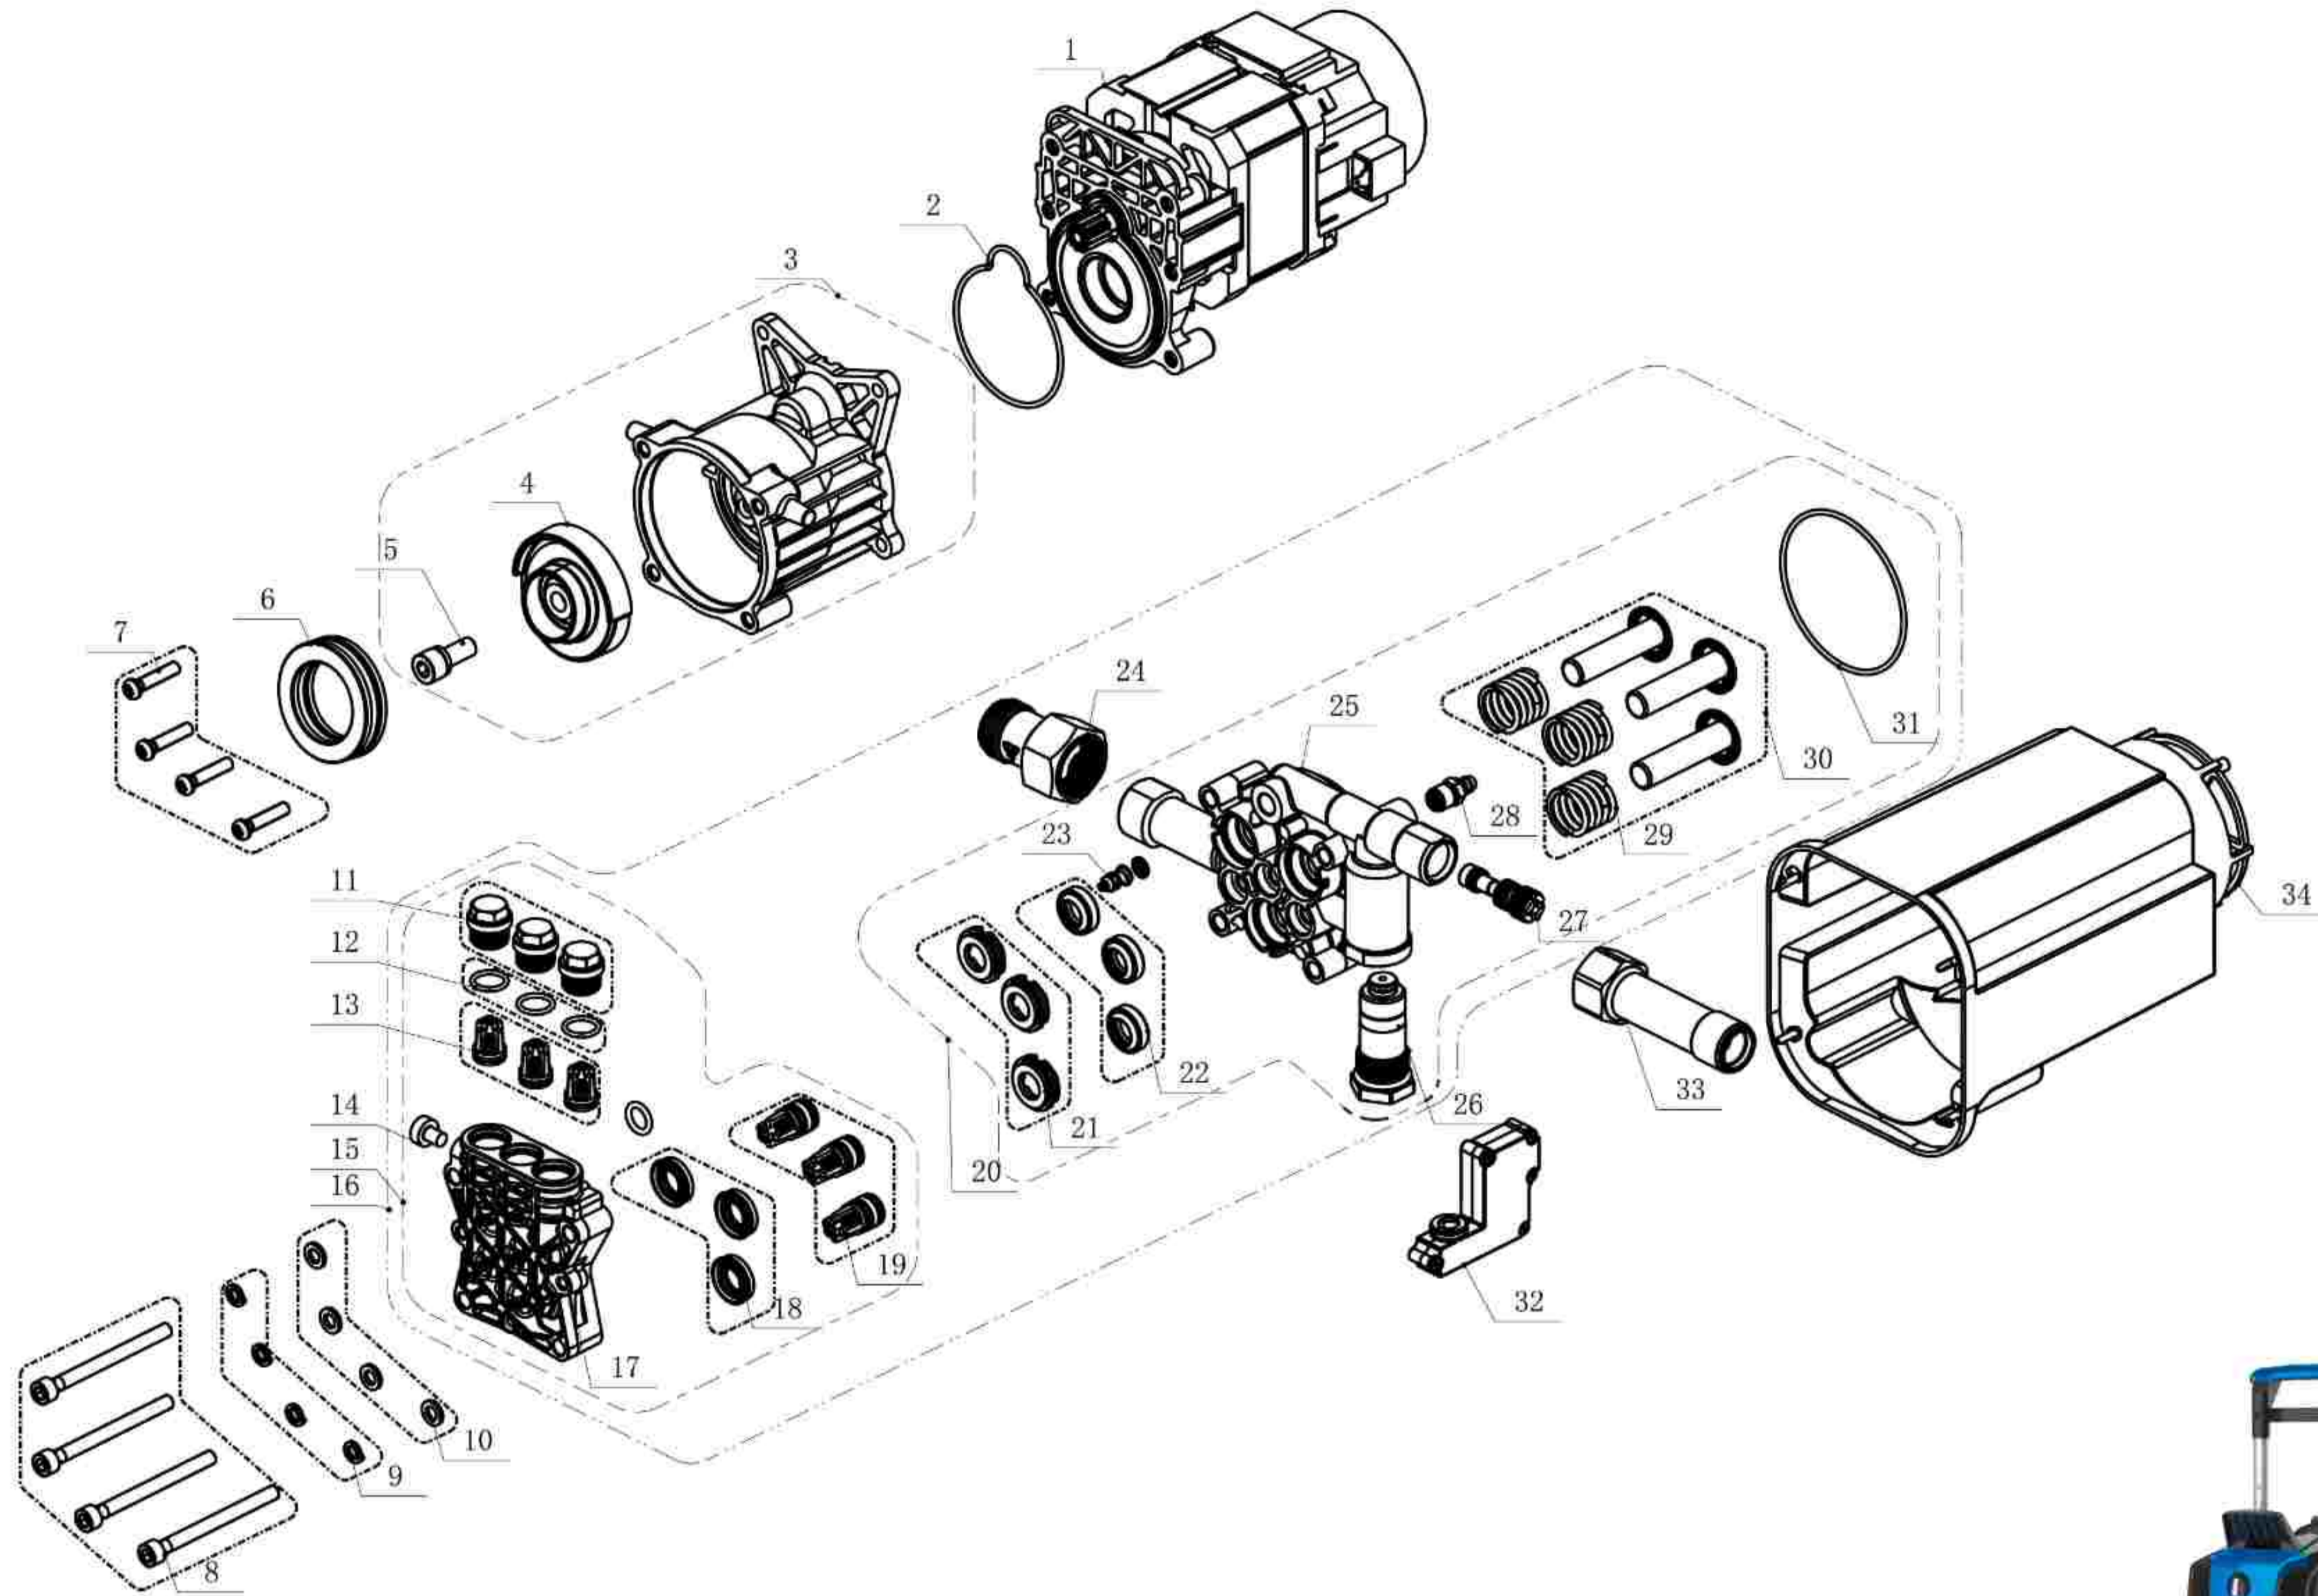

اسم قطعه	کد قطعه	اسم قطعه	کد قطعه
قطعات پمپ کارواش ۱۴۰ بار ۵۱۴۰	۱	قطعات پمپ کارواش ۱۴۰ بار ۵۱۴۰	۲۰
قطعات پمپ کارواش ۱۴۰ بار ۵۱۴۰	۲	قطعات پمپ کارواش ۱۴۰ بار ۵۱۴۰	۲۱
قطعات پمپ کارواش ۱۴۰ بار ۵۱۴۰	۳	قطعات پمپ کارواش ۱۴۰ بار ۵۱۴۰	۲۲
قطعات پمپ کارواش ۱۴۰ بار ۵۱۴۰	۴	قطعات پمپ کارواش ۱۴۰ بار ۵۱۴۰	۲۳
قطعات پمپ کارواش ۱۴۰ بار ۵۱۴۰	۵	قطعات پمپ کارواش ۱۴۰ بار ۵۱۴۰	۲۴
قطعات پمپ کارواش ۱۴۰ بار ۵۱۴۰	۶	قطعات پمپ کارواش ۱۴۰ بار ۵۱۴۰	۲۵
قطعات پمپ کارواش ۱۴۰ بار ۵۱۴۰	۷	قطعات پمپ کارواش ۱۴۰ بار ۵۱۴۰	۲۶
قطعات پمپ کارواش ۱۴۰ بار ۵۱۴۰	۸	قطعات پمپ کارواش ۱۴۰ بار ۵۱۴۰	۲۷
قطعات پمپ کارواش ۱۴۰ بار ۵۱۴۰	۹	قطعات پمپ کارواش ۱۴۰ بار ۵۱۴۰	۲۸
قطعات پمپ کارواش ۱۴۰ بار ۵۱۴۰	۱۰	قطعات پمپ کارواش ۱۴۰ بار ۵۱۴۰	۲۹
قطعات پمپ کارواش ۱۴۰ بار ۵۱۴۰	۱۱	قطعات پمپ کارواش ۱۴۰ بار ۵۱۴۰	۳۰
قطعات پمپ کارواش ۱۴۰ بار ۵۱۴۰	۱۲	قطعات پمپ کارواش ۱۴۰ بار ۵۱۴۰	۳۱
قطعات پمپ کارواش ۱۴۰ بار ۵۱۴۰	۱۳	قطعات پمپ کارواش ۱۴۰ بار ۵۱۴۰	۳۲
قطعات پمپ کارواش ۱۴۰ بار ۵۱۴۰	۱۴	قطعات پمپ کارواش ۱۴۰ بار ۵۱۴۰	۳۳
قطعات پمپ کارواش ۱۴۰ بار ۵۱۴۰	۱۵	قطعات پمپ کارواش ۱۴۰ بار ۵۱۴۰	۳۴
قطعات پمپ کارواش ۱۴۰ بار ۵۱۴۰	۱۶	قطعات پمپ کارواش ۱۴۰ بار ۵۱۴۰	۳۵
قطعات پمپ کارواش ۱۴۰ بار ۵۱۴۰	۱۷		
قطعات پمپ کارواش ۱۴۰ بار ۵۱۴۰	۱۸		
قطعات پمپ کارواش ۱۴۰ بار ۵۱۴۰	۱۹		

کارواش
UNIVERSAL
(COMPACT)

ITEM NUMBER
5140
POWER TOOLS

1800W - 140 BAR

همکار محترم:
پس از تحویل گرفتن این محصولات جهت تعمیر و گارانتی، شماره قطعه مورد نیاز خود را به همراه نام دستگاه، مدل دستگاه، شماره سریال داخل دفترچه گارانتی دستگاه را به واحد مرکزی خدمات پس از فروش نوا اعلام کنید تا در اسرع وقت تامین قطعه صورت گیرد.
توجه داشته باشید که هرگز محصول فاقد برکه گارانتی مهبور را تحویل نگیرید.