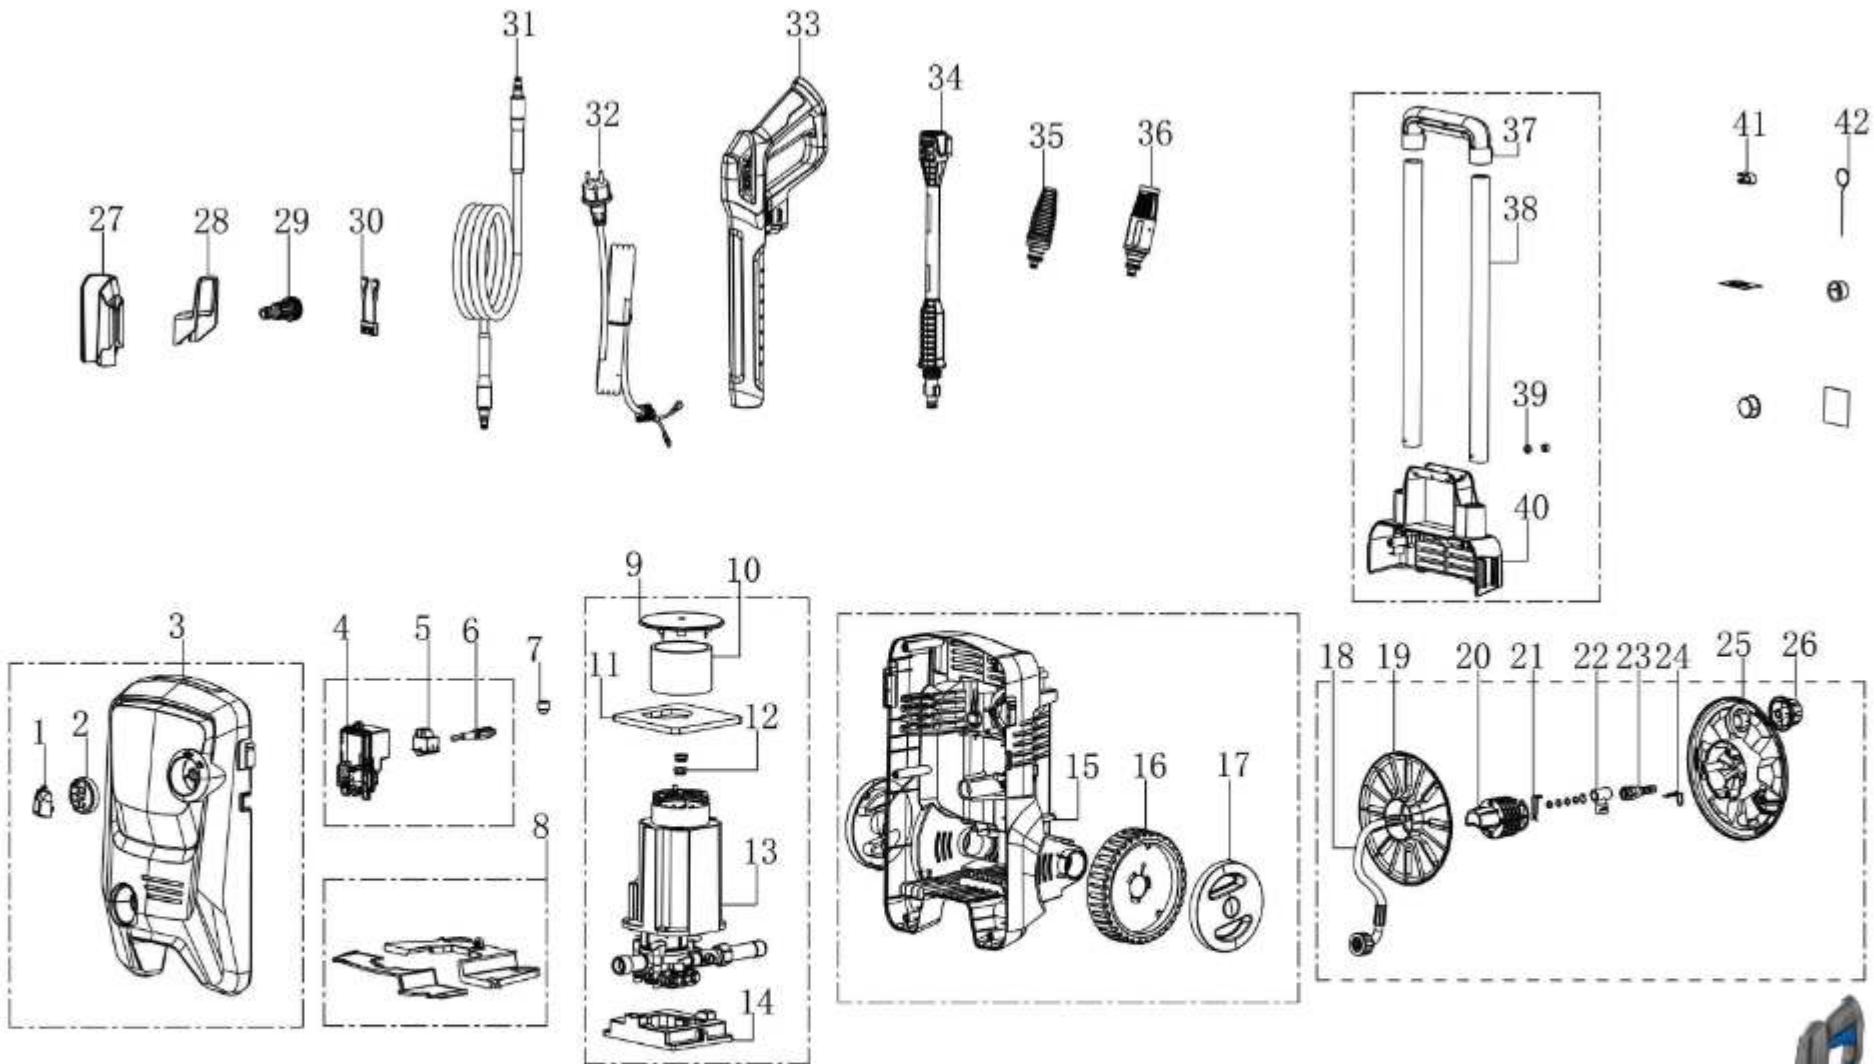

اسم قطعه	کد قطعه	اسم قطعه	کد قطعه
قطعات پمپ کارواش ۱۵۰ بار یونیورسال	۱	قطعات پمپ کارواش ۱۵۰ بار یونیورسال	۲۰
قطعات پمپ کارواش ۱۵۰ بار یونیورسال	۲	قطعات پمپ کارواش ۱۵۰ بار یونیورسال	۲۱
قطعات پمپ کارواش ۱۵۰ بار یونیورسال	۳	قطعات پمپ کارواش ۱۵۰ بار یونیورسال	۲۲
قطعات پمپ کارواش ۱۵۰ بار یونیورسال	۴	قطعات پمپ کارواش ۱۵۰ بار یونیورسال	۲۳
قطعات پمپ کارواش ۱۵۰ بار یونیورسال	۵	قطعات پمپ کارواش ۱۵۰ بار یونیورسال	۲۴
قطعات پمپ کارواش ۱۵۰ بار یونیورسال	۶	قطعات پمپ کارواش ۱۵۰ بار یونیورسال	۲۵
قطعات پمپ کارواش ۱۵۰ بار یونیورسال	۷	قطعات پمپ کارواش ۱۵۰ بار یونیورسال	۲۶
قطعات پمپ کارواش ۱۵۰ بار یونیورسال	۸	قطعات پمپ کارواش ۱۵۰ بار یونیورسال	۲۷
قطعات پمپ کارواش ۱۵۰ بار یونیورسال	۹	قطعات پمپ کارواش ۱۵۰ بار یونیورسال	۲۸
قطعات پمپ کارواش ۱۵۰ بار یونیورسال	۱۰	قطعات پمپ کارواش ۱۵۰ بار یونیورسال	۲۹
قطعات پمپ کارواش ۱۵۰ بار یونیورسال	۱۱	قطعات پمپ کارواش ۱۵۰ بار یونیورسال	۳۰
قطعات پمپ کارواش ۱۵۰ بار یونیورسال	۱۲	قطعات پمپ کارواش ۱۵۰ بار یونیورسال	۳۱
قطعات پمپ کارواش ۱۵۰ بار یونیورسال	۱۳	قطعات پمپ کارواش ۱۵۰ بار یونیورسال	۳۲
قطعات پمپ کارواش ۱۵۰ بار یونیورسال	۱۴	قطعات پمپ کارواش ۱۵۰ بار یونیورسال	۳۳
قطعات پمپ کارواش ۱۵۰ بار یونیورسال	۱۵	قطعات پمپ کارواش ۱۵۰ بار یونیورسال	۳۴
قطعات پمپ کارواش ۱۵۰ بار یونیورسال	۱۶		
قطعات پمپ کارواش ۱۵۰ بار یونیورسال	۱۷		
قطعات پمپ کارواش ۱۵۰ بار یونیورسال	۱۸		
قطعات پمپ کارواش ۱۵۰ بار یونیورسال	۱۹		

کارواش UNIVERSAL (Compact)

ITEM NUMBER
5141
POWER TOOLS

1800W-140

همکار محترم:
پس از تحویل گرفتن این محصولات جهت تعمیر و گارانتی، شماره قطعه مورد نیاز خود را به همراه نام دستگاه، مدل دستگاه، شماره سریال داخل دفترچه گارانتی دستگاه را به واحد مرکزی خدمات پس از فروش نوا اعلام کنید تا در اسرع وقت تامین قطعه صورت گیرد.
توجه داشته باشید که هرگز محصول فاقد برقه گارانتی عمهور را تحویل نگیرید.

NOVA
Service
Parts & Repairs