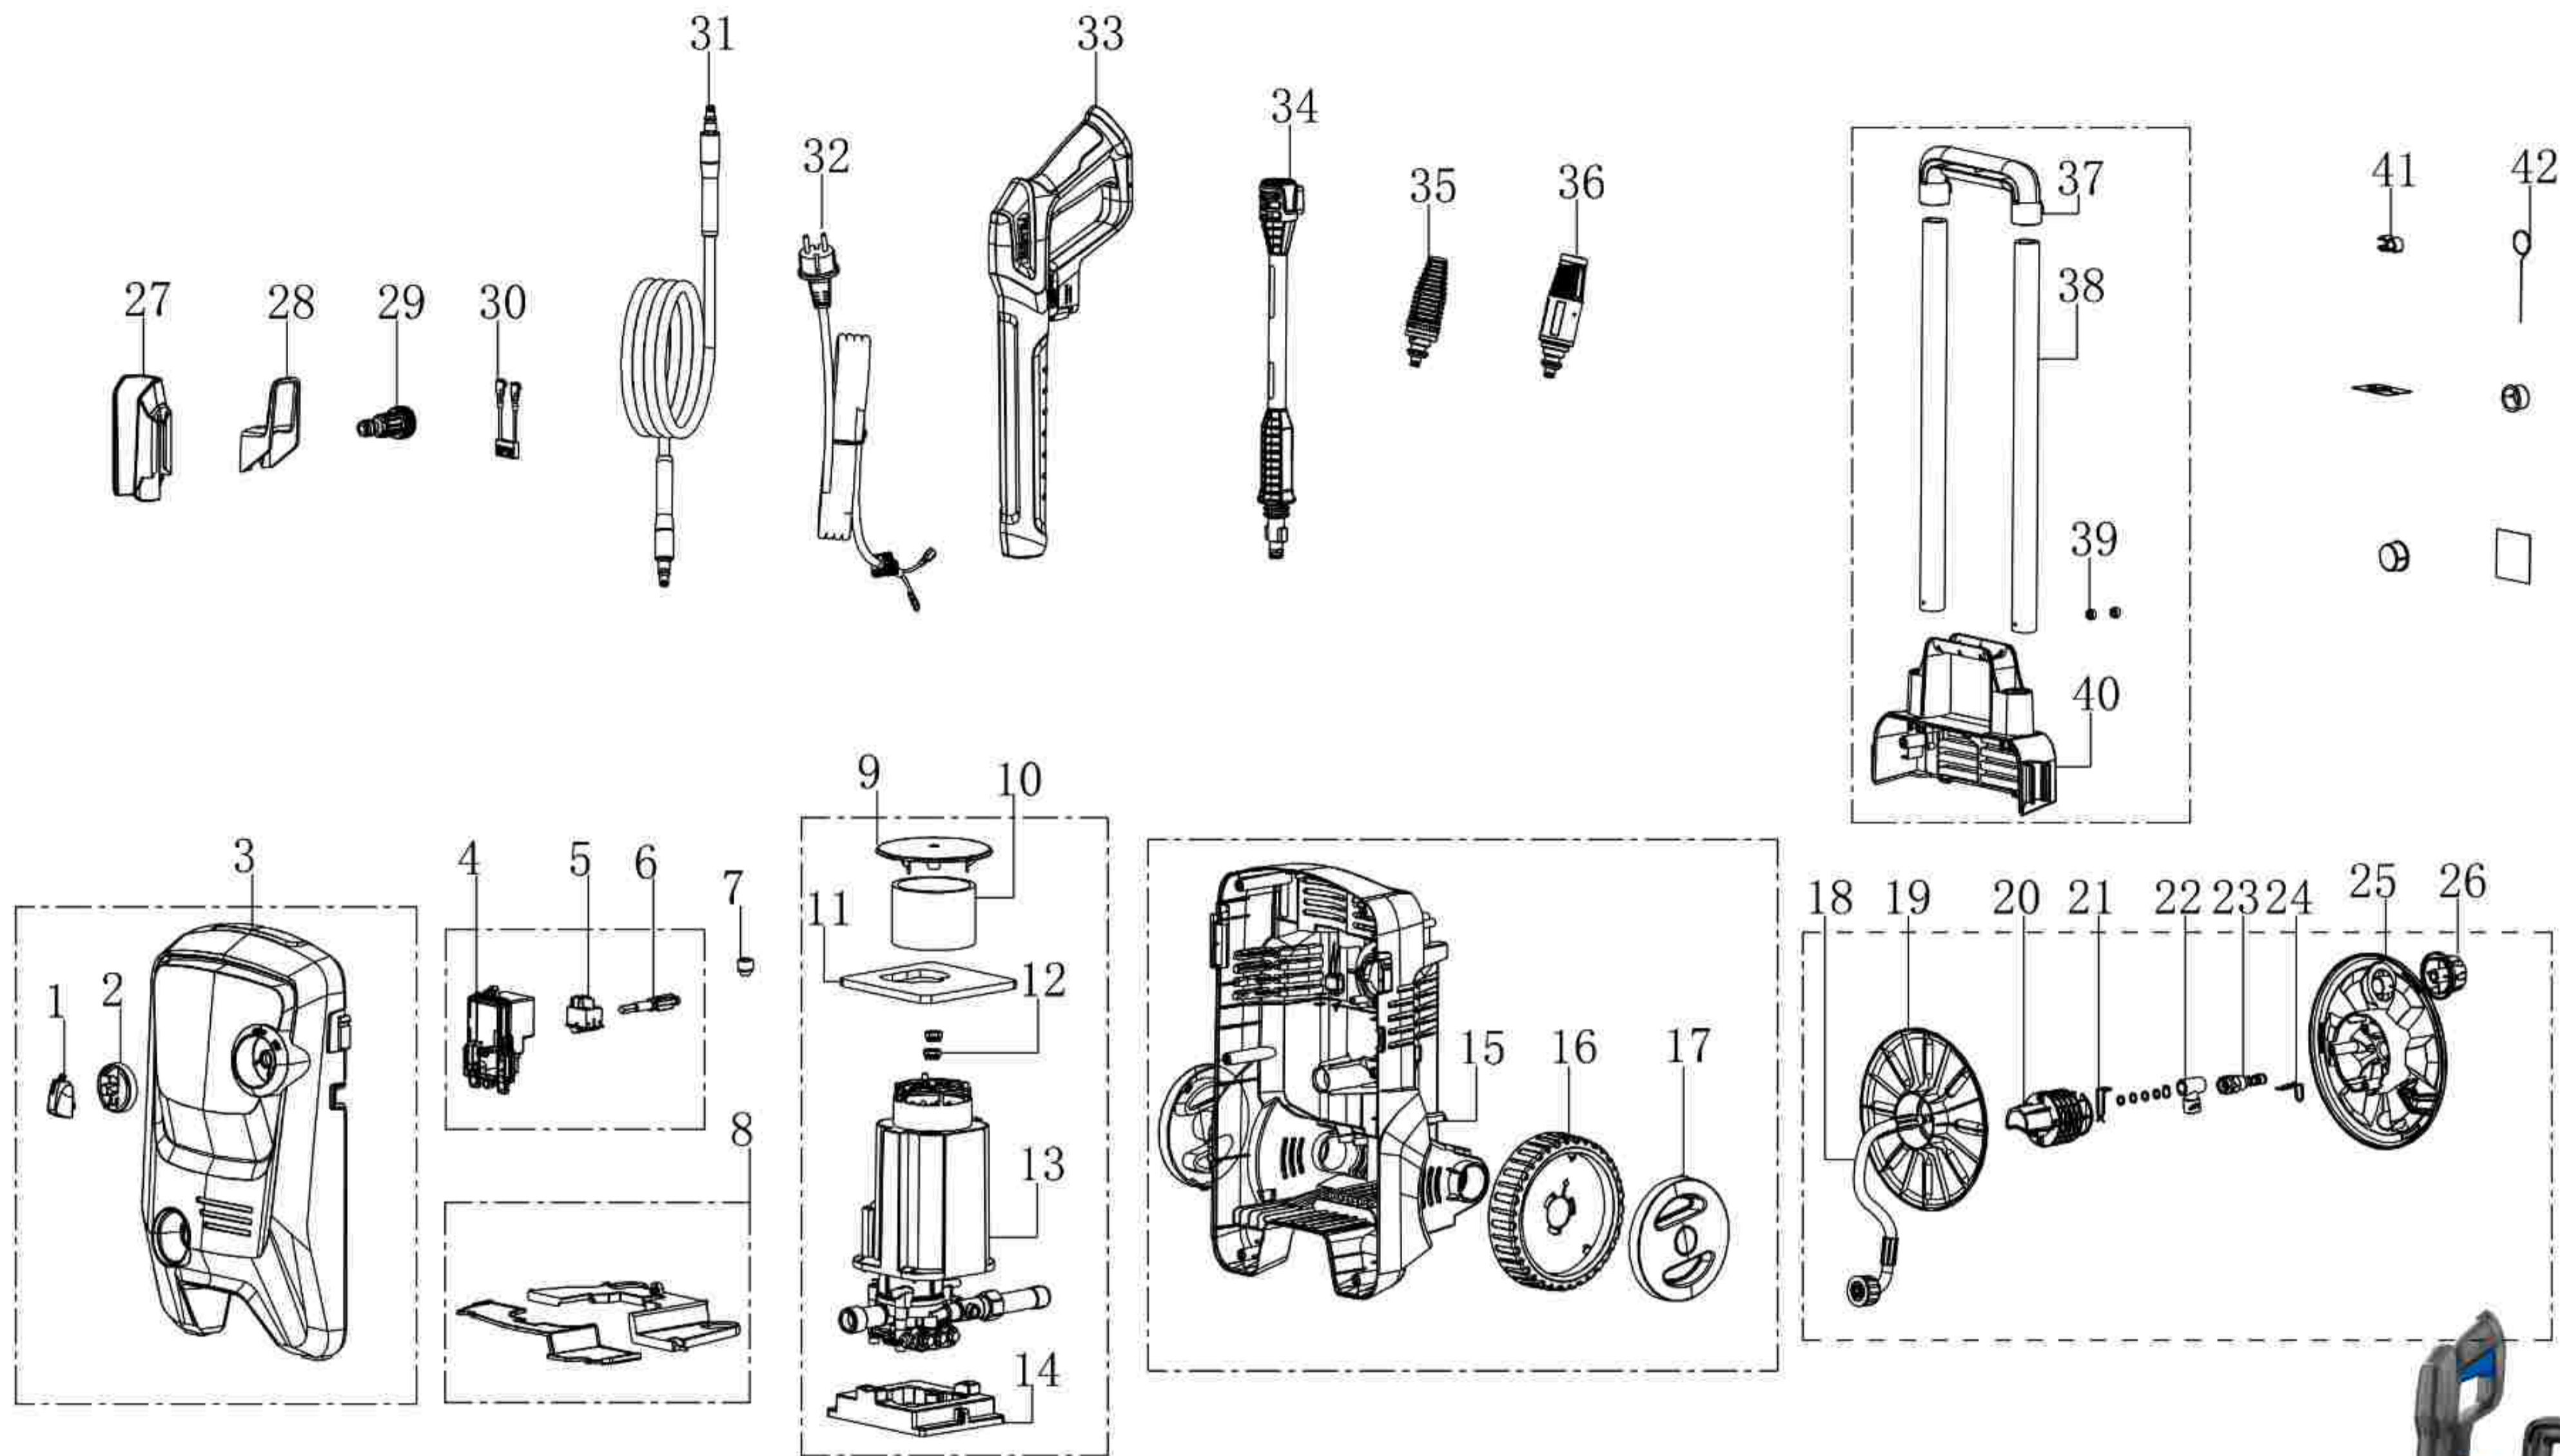

اسم قطعه	کد قطعه	اسم قطعه	کد قطعه
موتور کارواش ۱۶۰ بار ۵۱۶۱	۱	قطعات پمپ کارواش ۱۶۰ بار ۵۱۶۱	۲۰
قطعات پمپ کارواش ۱۶۰ بار ۵۱۶۱	۲	قطعات پمپ کارواش ۱۶۰ بار ۵۱۶۱	۲۱
قطعات پمپ کارواش ۱۶۰ بار ۵۱۶۱	۳	قطعات پمپ کارواش ۱۶۰ بار ۵۱۶۱	۲۲
قطعات پمپ کارواش ۱۶۰ بار ۵۱۶۱	۴	قطعات پمپ کارواش ۱۶۰ بار ۵۱۶۱	۲۳
قطعات پمپ کارواش ۱۶۰ بار ۵۱۶۱	۵	قطعات پمپ کارواش ۱۶۰ بار ۵۱۶۱	۲۴
قطعات پمپ کارواش ۱۶۰ بار ۵۱۶۱	۶	قطعات پمپ کارواش ۱۶۰ بار ۵۱۶۱	۲۵
قطعات پمپ کارواش ۱۶۰ بار ۵۱۶۱	۷	قطعات پمپ کارواش ۱۶۰ بار ۵۱۶۱	۲۶
قطعات پمپ کارواش ۱۶۰ بار ۵۱۶۱	۸	قطعات پمپ کارواش ۱۶۰ بار ۵۱۶۱	۲۷
قطعات پمپ کارواش ۱۶۰ بار ۵۱۶۱	۹	قطعات پمپ کارواش ۱۶۰ بار ۵۱۶۱	۲۸
قطعات پمپ کارواش ۱۶۰ بار ۵۱۶۱	۱۰	قطعات پمپ کارواش ۱۶۰ بار ۵۱۶۱	۲۹
قطعات پمپ کارواش ۱۶۰ بار ۵۱۶۱	۱۱	قطعات پمپ کارواش ۱۶۰ بار ۵۱۶۱	۳۰
قطعات پمپ کارواش ۱۶۰ بار ۵۱۶۱	۱۲	قطعات پمپ کارواش ۱۶۰ بار ۵۱۶۱	۳۱
قطعات پمپ کارواش ۱۶۰ بار ۵۱۶۱	۱۳	قطعات پمپ کارواش ۱۶۰ بار ۵۱۶۱	۳۲
قطعات پمپ کارواش ۱۶۰ بار ۵۱۶۱	۱۴		
قطعات پمپ کارواش ۱۶۰ بار ۵۱۶۱	۱۵		
قطعات پمپ کارواش ۱۶۰ بار ۵۱۶۱	۱۶		
قطعات پمپ کارواش ۱۶۰ بار ۵۱۶۱	۱۷		
قطعات پمپ کارواش ۱۶۰ بار ۵۱۶۱	۱۸		
قطعات پمپ کارواش ۱۶۰ بار ۵۱۶۱	۱۹		

کارواش UNIVERSAL
(Compact)

ITEM NUMBER
5161
POWER TOOLS
2100W - 160 BAR

همکار محترم:
پس از تحویل گرفتن این محصولات جهت تعمیر و گارانتی، شماره قطعه مورد نیاز خود را به همراه نام دستگاه، مدل دستگاه، شماره سریال داخل دفترچه گارانتی دستگاه را به واحد مرکزی خدمات پس از فروش نوا اعلام کنید تا در اسرع وقت تامین قطعه صورت گیرد.
توجه داشته باشید که هرگز محصول فاقد برکه گارانتی ممنوع را تحویل نگیرید.