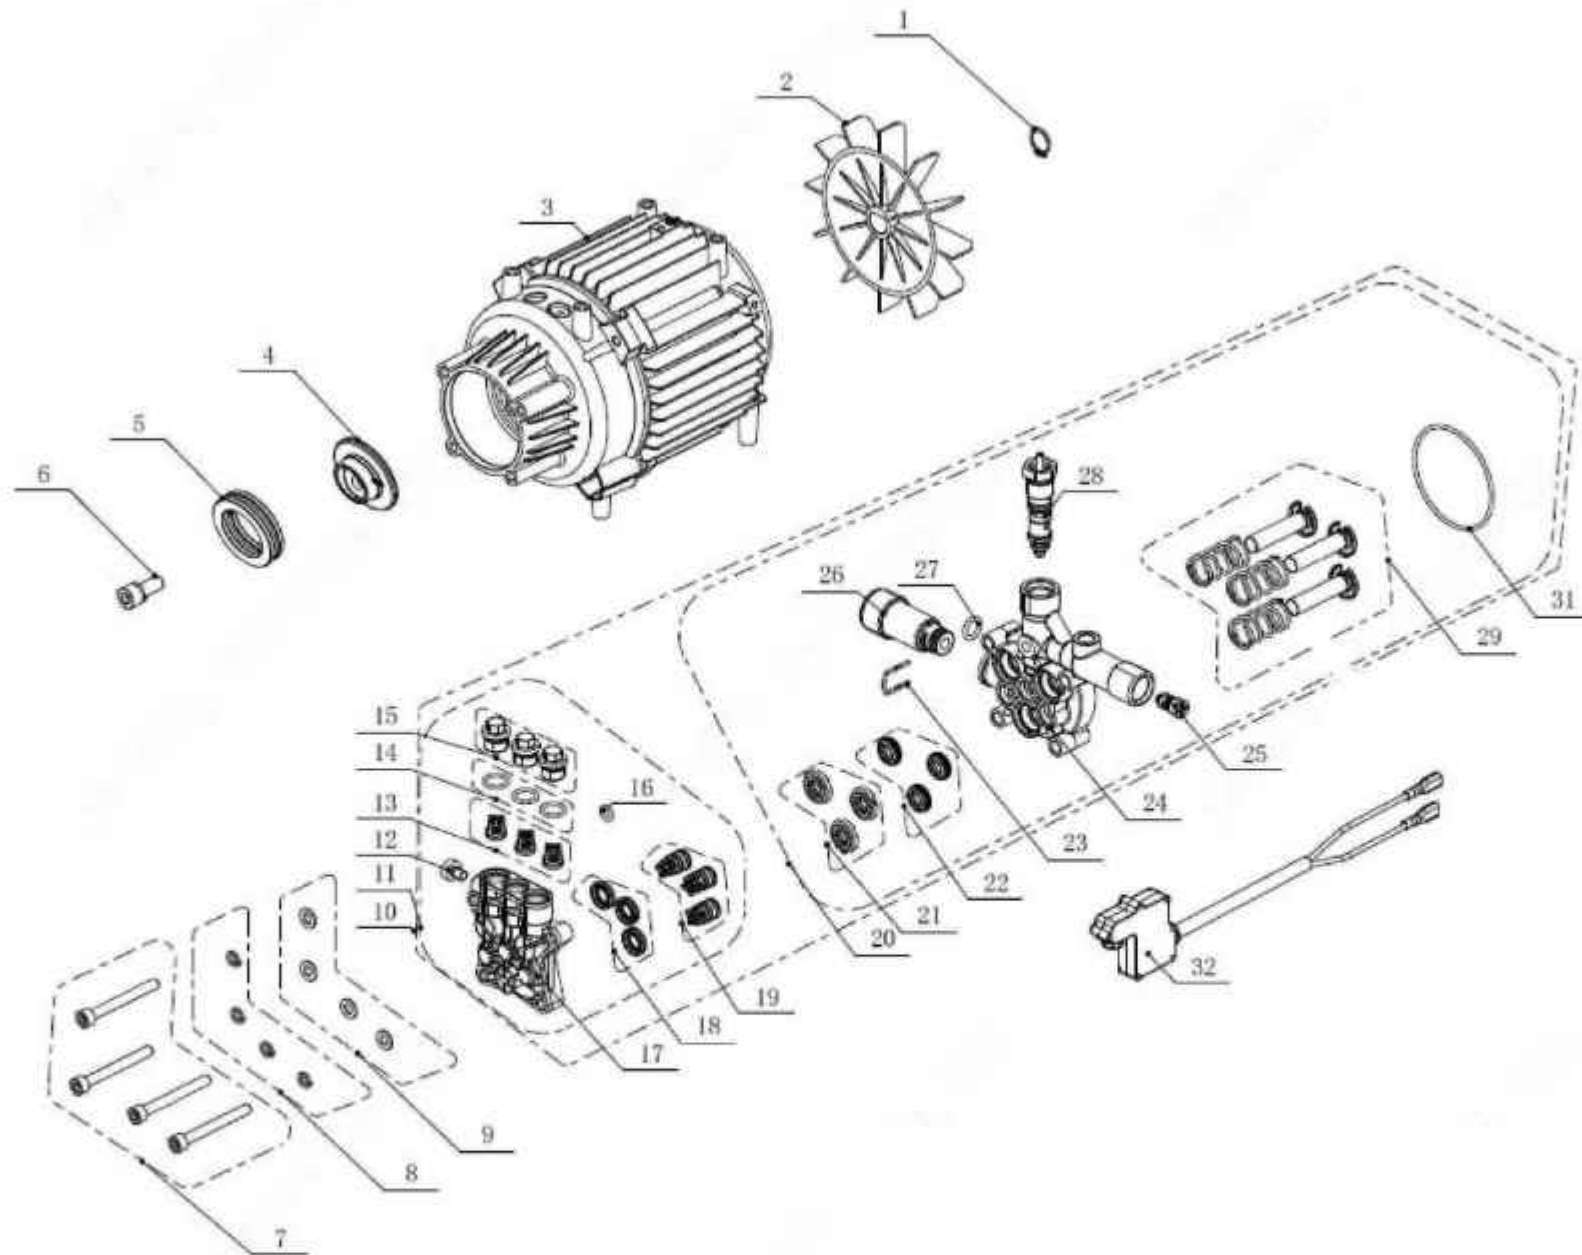

قطعات یدکی کارواش ۱۰۰ بار دینامی مدل ۴۱۰۲ - ۱۴۰۰ وات شرح کالا

کد قطعه	اسم قطعه	کد قطعه	اسم قطعه
۲۰	مجموعه سیلندر کارواش ۱۰۰ بار	۱	خار پروانه کارواش ۱۰۰ بار
۲۱	پایه کاسه نمد کارواش ۱۰۰ بار	۲	پروانه موتور کارواش ۱۰۰ بار
۲۲	کاسه نمد کارواش ۱۰۰ بار	۳	دینام کارواش ۱۰۰ بار
۲۳	پین A شکل کارواش ۱۰۰ بار	۴	لنگ کارواش ۱۰۰ بار
۲۴	سیلندر کارواش ۱۰۰ بار	۵	بلبرینگ قفسه ای کارواش ۱۰۰ بار
۲۵	مجموعه ورودی آب کارواش ۱۰۰ بار	۶	بیچ لنگ کارواش ۱۰۰ بار
۲۶	خروجی آب کارواش ۱۰۰ بار	۷	بیچ سر پمپ کارواش ۱۰۰ بار
۲۷	اورینگ خروجی آب کارواش ۱۰۰ بار	۸	واشر فنری کارواش ۱۰۰ بار
۲۸	مجموعه بای پس کارواش ۱۰۰ بار	۹	واشر تخت کارواش ۱۰۰ بار
۲۹	مجموعه پیستون کارواش ۱۰۰ بار	۱۰	مجموعه پمپ کامل کارواش ۱۰۰ بار
۳۱	اورینگ سیلندر کارواش ۱۰۰ بار	۱۱	مجموعه سر پمپ کارواش ۱۰۰ بار
۳۲	مجموعه میکروسویچ کارواش ۱۰۰ بار	۱۲	بیچ ثابت سر پمپ کارواش ۱۰۰ بار
		۱۳	مجموعه والو کورکن کارواش ۱۰۰ بار
		۱۴	اورینگ والو کورکن کارواش ۱۰۰ بار
		۱۵	کورکن سرپمپ کارواش ۱۰۰ بار
		۱۶	اورینگ سرپمپ کارواش ۱۰۰ بار
		۱۷	سرپمپ کارواش ۱۰۰ بار
		۱۸	کاسه نمد کارواش ۱۰۰ بار
		۱۹	مجموعه والو سر پمپ کارواش ۱۰۰ بار

کارواش دینامی

ITEM NUMBER
4102
POWER TOOLS
1400W-100BAR

همکار محترم:
پس از تحویل گرفتن این محصولات جهت تعمیر و گارانتی شماره قطعه مورد نیاز خود را به همراه نام دستگاه، مدل دستگاه، شماره سریال، داخل دفترچه گارانتی دستگاه را به واحد مرکزی خدمات پس از فروش اوا اعلام کنید. تا در اسرع وقت تامین قطعه صورت گیرد.

توجه داشته باشید که هرگز محصول فاقد برکه گارانتی مضمون را تحویل نگیرید.