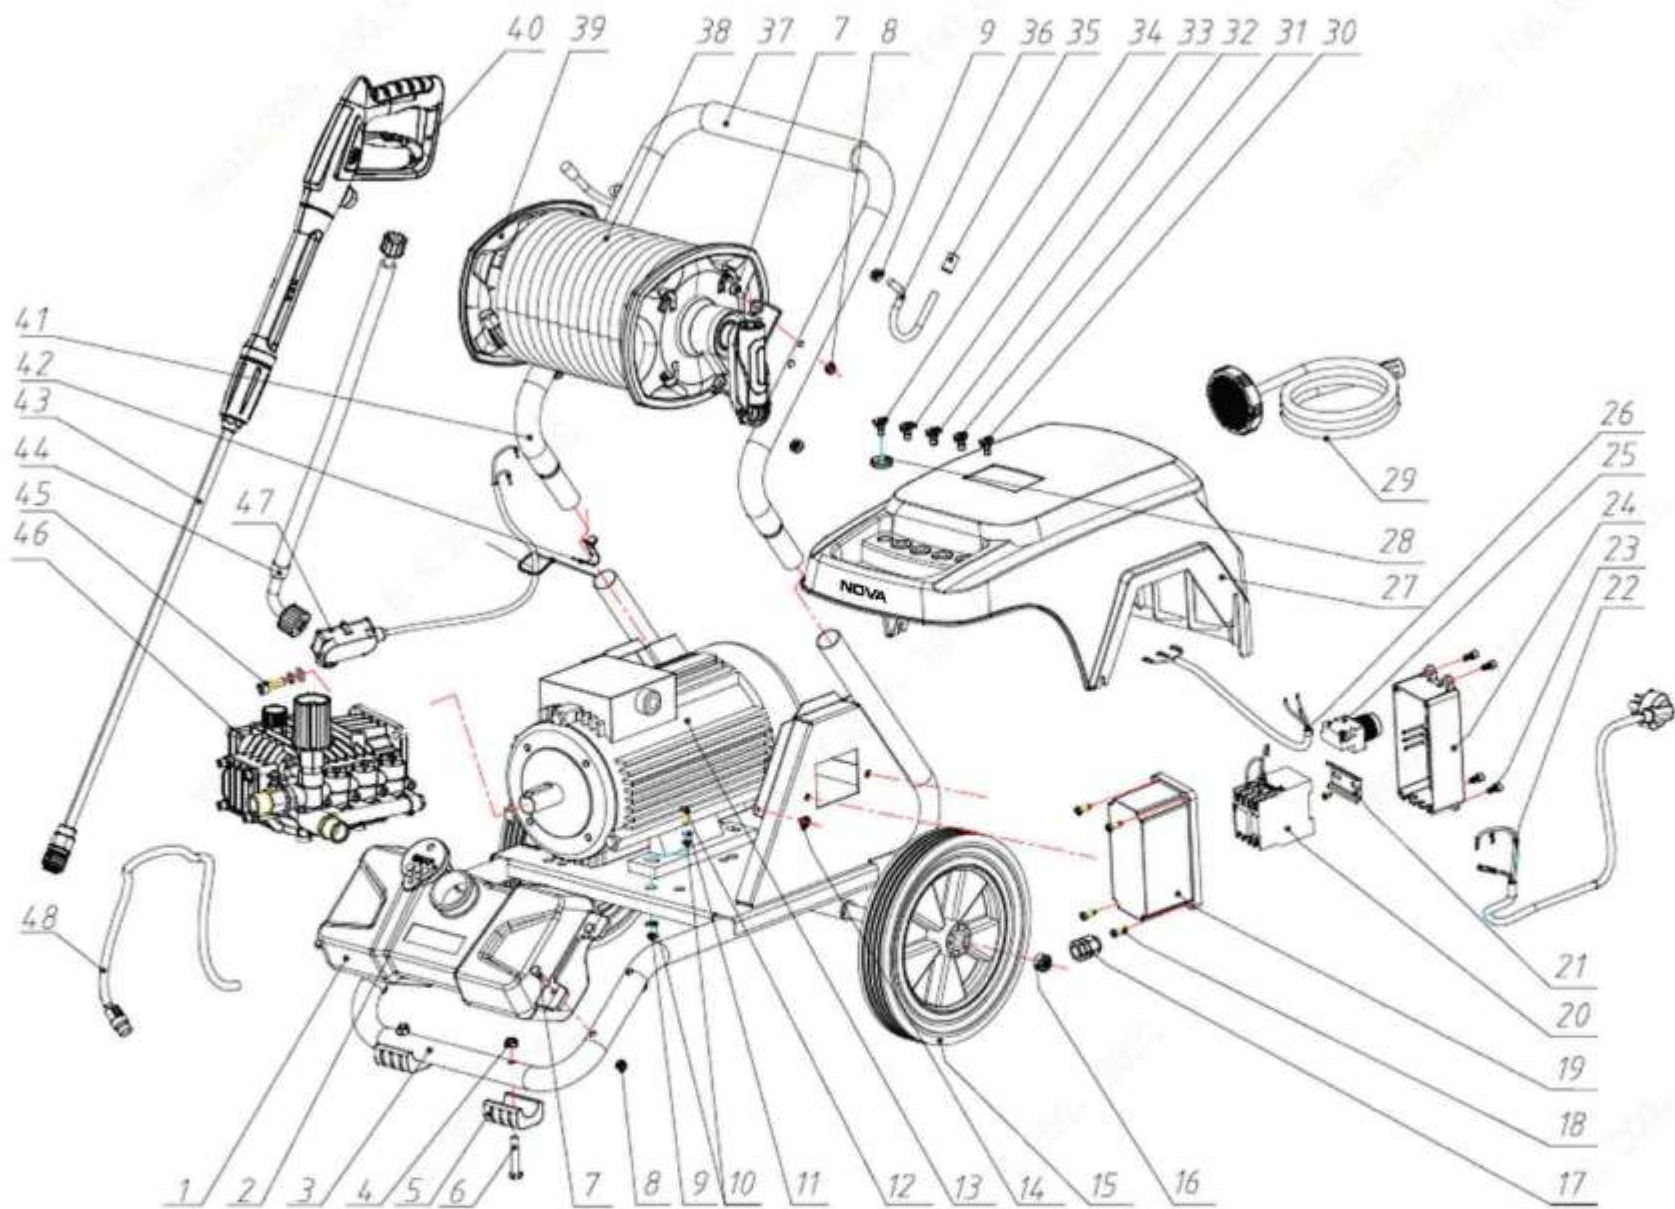

کارواش دینامی دینامی مدل ۴۲۳۰ - ۲۸۰۰ وات شرح کالا

اسم قطعه	کد قطعه	اسم قطعه	کد قطعه	اسم قطعه	کد قطعه
ست پیچ پوسته گیربکس کارواش دینامی	۱	کاسه نمد کارواش دینامی	۲۰	مجموعه والو کورکن کارواش دینامی	۳۹
واشر فنری گیربکس کارواش دینامی	۲	پیچ تخلیه روغن کارواش دینامی	۲۱	اورینگ سرپمپ کارواش دینامی	۴۰
واشر تخت گیربکس کارواش دینامی	۳	درپوش کاسه نمد کارواش دینامی	۲۲	مجموعه والو سرپمپ کارواش دینامی	۴۱
اورینگ پوسته گیربکس کارواش دینامی	۴	کاسه نمد کمکی کارواش دینامی	۲۳		
بلبرینگ کارواش دینامی	۵	نگهدارنده کاسه نمد کارواش دینامی	۲۴		
خار رینگ سر میل لنگ کارواش دینامی	۶	اورینگ نگهدارنده کارواش دینامی	۲۵		
شاسی تنظیم فشار کارواش دینامی	۷	واشر نگهدارنده کارواش دینامی	۲۶		
گیربکس کارواش دینامی	۸	کاسه نمد کارواش دینامی	۲۷		
اورینگ درب موتور کارواش دینامی	۹	پیچ ثابت سرپمپ کارواش دینامی	۲۸		
درب موتور کارواش دینامی	۱۰	سرپمپ کارواش دینامی	۲۹		
اورینگ درب روغن کارواش دینامی	۱۱	واشر پیچ سرپمپ کارواش دینامی	۳۰		
درب روغن کارواش دینامی	۱۲	پیچ سرپمپ کارواش دینامی	۳۱		
بلبرینگ کارواش دینامی	۱۳	اتصال ورودی آب کارواش دینامی	۳۲		
خار رینگ انتهای لنگ کارواش دینامی	۱۴	مجموعه بای پس کارواش دینامی	۳۳		
کاسه نمد کارواش دینامی	۱۵	مجموعه شاسی تنظیم فشار کارواش دینامی	۳۴		
شفت لنگ کارواش دینامی	۱۶	نگهدارنده بلبرینگ کارواش دینامی	۳۵		
پین شاتون کارواش دینامی	۱۷	مجموعه والو کشویی کارواش دینامی	۳۶		
شاتون کارواش دینامی	۱۸	کورکن کارواش دینامی	۳۷		
میل شاتون کارواش دینامی	۱۹	اورینگ کورکن کارواش دینامی	۳۸		

کارواش دینامی

ITEM NUMBER
4230
POWER TOOLS
2800W - 230 BAR

همکار محترم:
پس از تحویل گرفتن این محصولات جهت تعمیر و گارانتی شماره قطعه مورد نیاز خود را به همراه نام دستگاه، مدل دستگاه، شماره سریال داخل دفترچه گارانتی دستگاه را به واحد مرکزی خدمات پس از فروش نوا اعلام کنید تا در اسرع وقت تامین قطعه صورت گیرد.
توجه داشته باشید که هرگز محصول فاقد برگه گارانتی مضمون را تحویل نگیرید.