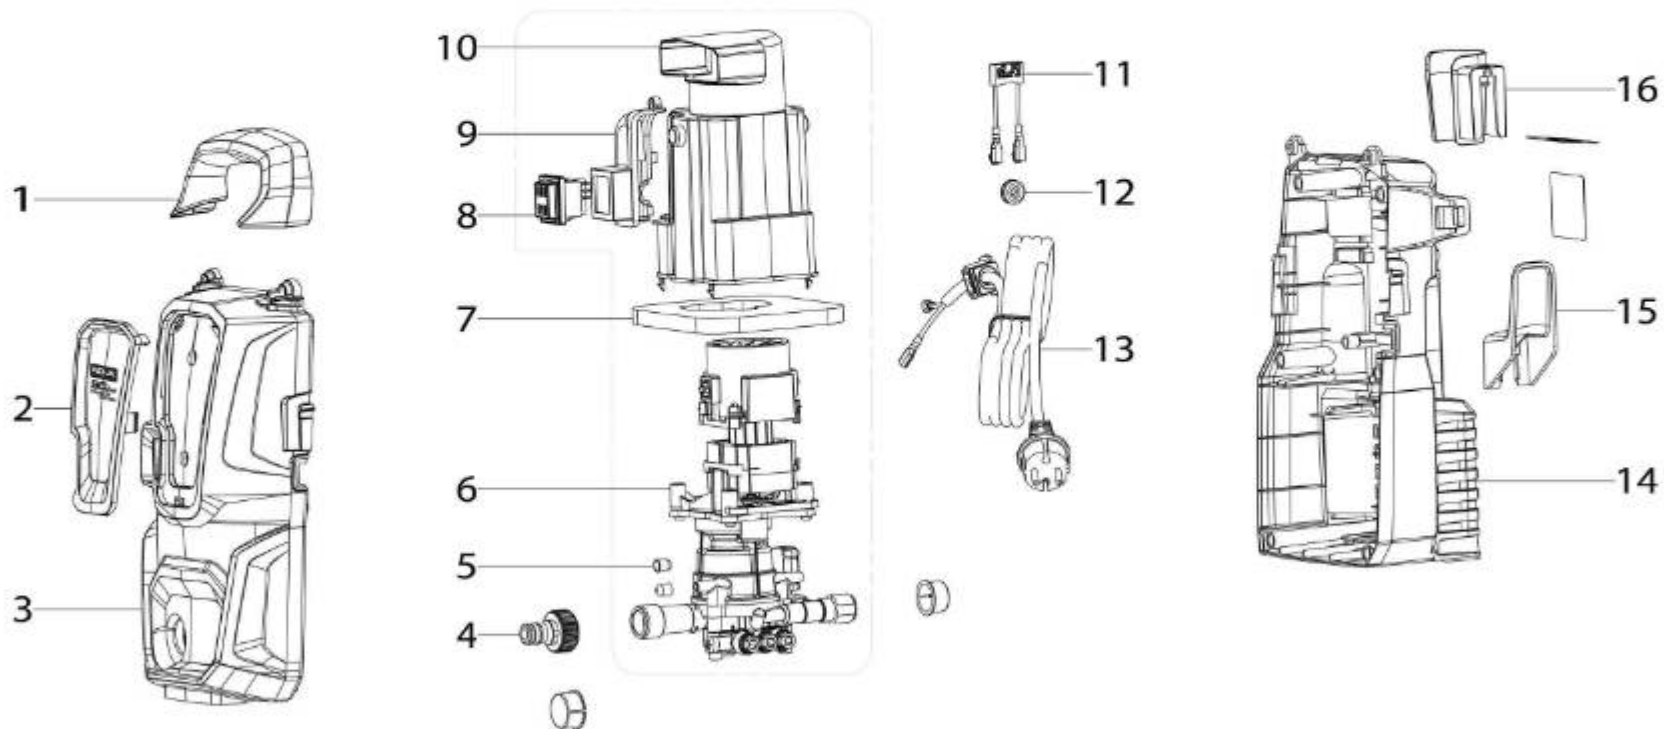

همکار محترم:

پس از تحویل گرفتن این محصولات جهت تعمیر و گارانتی شماره قطعه مورد نیاز خود را به همراه نام دستگاه، مدل دستگاه، شماره سریال داخل دفترچه گارانتی دستگاه را به واحد مرکزی خدمات پس از فروش نوا اعلام کنید تا در اسرع وقت تامین قطعه صورت گیرد. توجه داشته باشید که هرگز محصول فاقد برکه گارانتی مسمور را تحویل نگیرید.