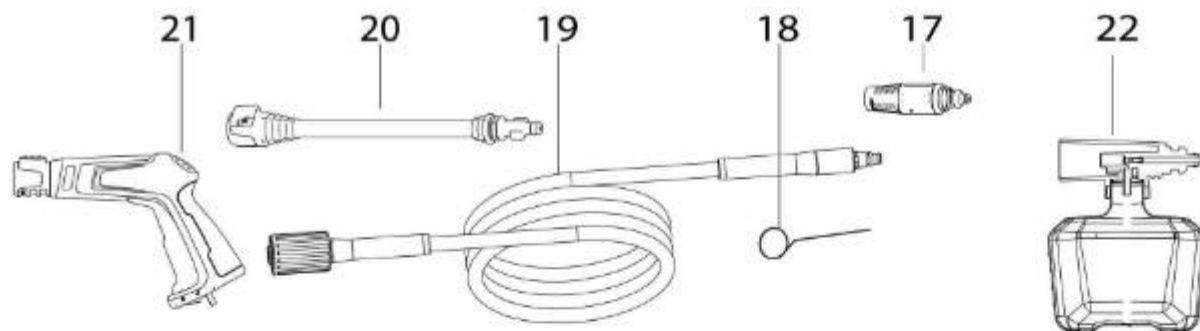

همکار محترم:

پس از تحویل گرفتن این محصولات جهت تعمیر و گارانتی شماره قطعه مورد نیاز خود را به همراه نام دستگاه، مدل دستگاه، شماره سریال داخل دفترچه گارانتی دستگاه را به واحد مرکزی خدمات پس از فروش نوا اعلام کنید تا در اسرع وقت تامین قطعه صورت گیرد. توجه داشته باشید که هرگز محصول فاقد برکه گارانتی مسمور را تحویل نگیرید.