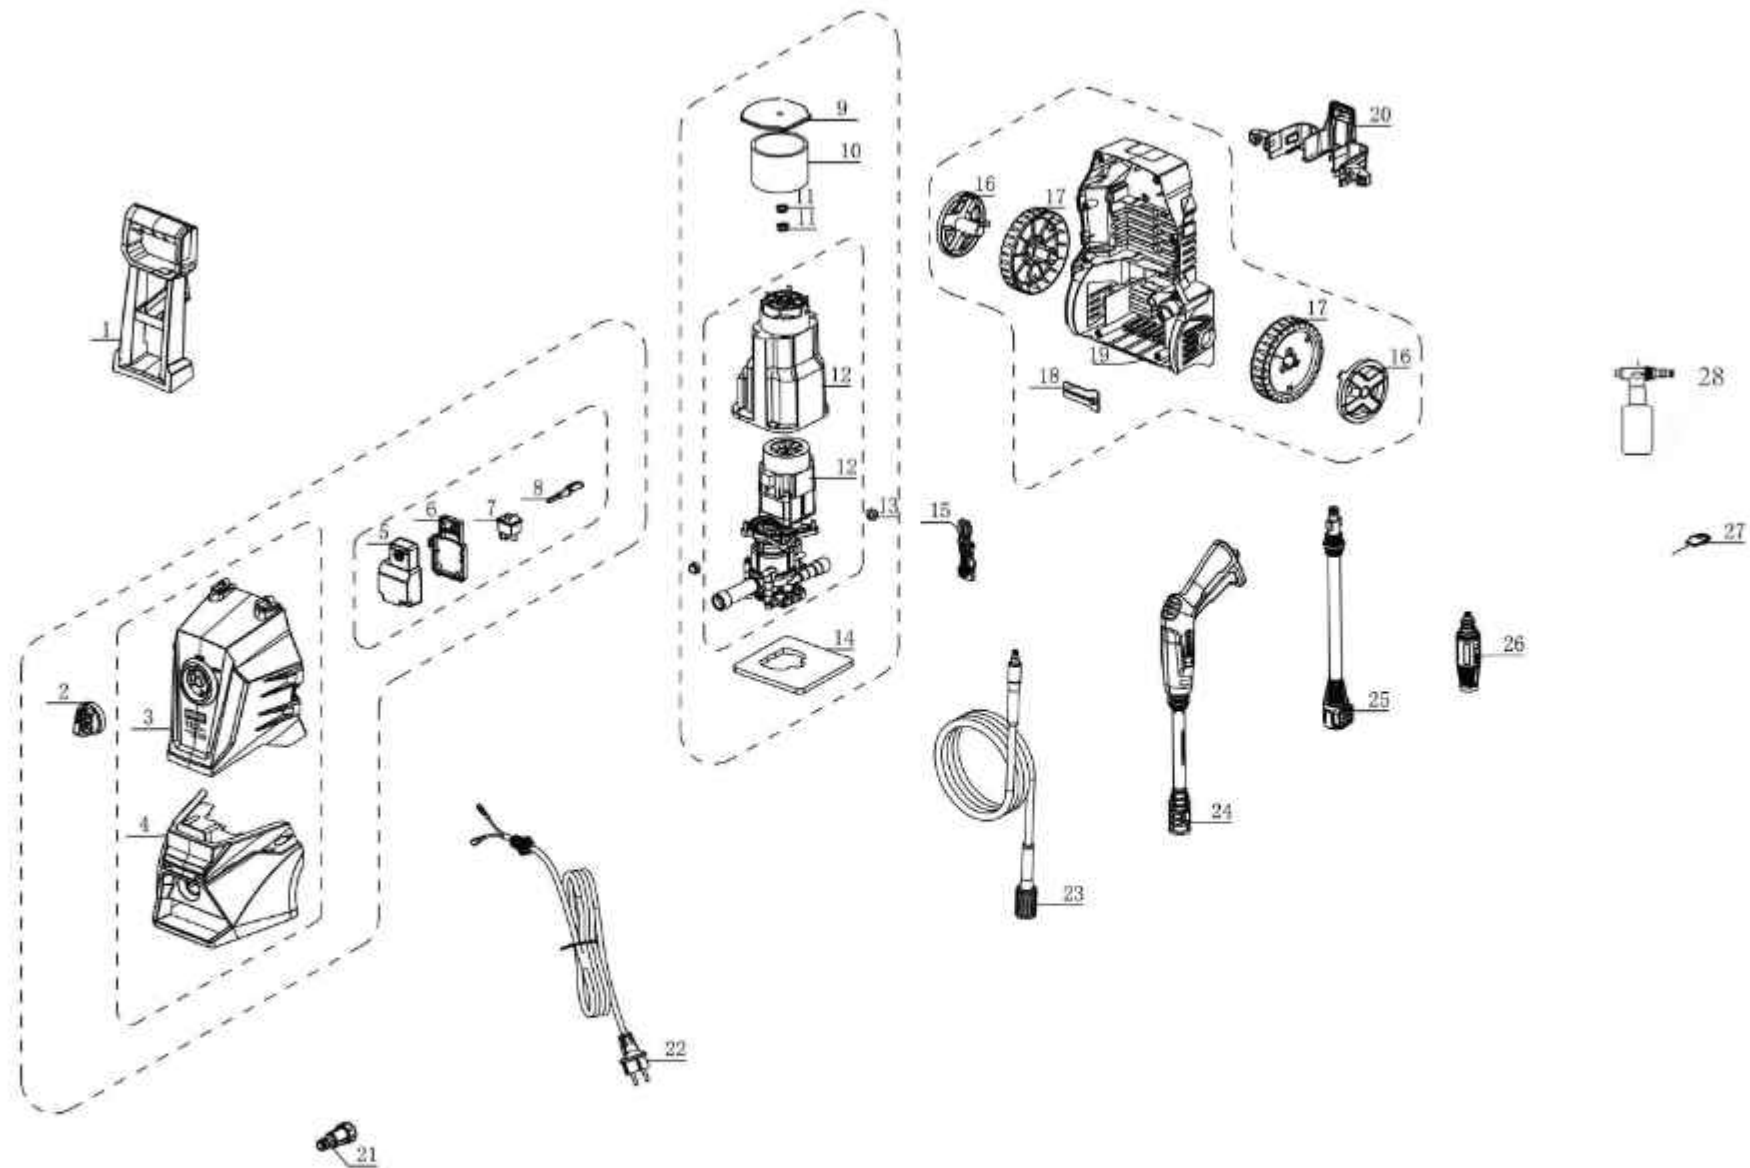

قطعات یدکی کارواش ذغالی مدل ۵۱۱۵ - ۱۴۰۰ وات شرح کالا

اسم قطعه	کد قطعه	اسم قطعه	کد قطعه
موتور کارواش ۱۱۰ بار	۱	اورینگ سرپمپ کارواش ۱۱۰ بار	۲۰
اورینگ موتور کارواش ۱۱۰ بار	۲	مجموعه سیلندر کارواش ۱۱۰ بار	۲۱
مجموعه گیربکس کارواش ۱۱۰ بار	۳	پایه کاسه نمد کارواش ۱۱۰ بار	۲۲
لنگ کارواش ۱۱۰ بار	۴	کاسه نمد کارواش ۱۱۰ بار	۲۳
پیچ لنگ کارواش ۱۱۰ بار	۵	مجموعه بای پس کارواش ۱۱۰ بار	۲۴
بلبرینگ قفسه ای کارواش ۱۱۰ بار	۶	پین A شکل کارواش ۱۱۰ بار	۲۵
پیچ گیربکس کارواش ۱۱۰ بار	۷	اتصال ورودی آب کارواش ۱۱۰ بار	۲۶
پیچ سر پمپ کارواش ۱۱۰ بار	۸	اورینگ اتصال ورودی آب کارواش ۱۱۰ بار	۲۷
واشر فنری کارواش ۱۱۰ بار	۹	سیلندر کارواش ۱۱۰ بار	۲۸
واشر تخت کارواش ۱۱۰ بار	۱۰	مجموعه واو ورودی آب کارواش ۱۱۰ بار	۲۹
مجموعه پمپ کامل کارواش ۱۱۰ بار	۱۱	مجموعه پیستون کارواش ۱۱۰ بار	۳۰
مجموعه سر پمپ کارواش ۱۱۰ بار	۱۲	اورینگ سیلندر کارواش ۱۱۰ بار	۳۲
کورکن کارواش ۱۱۰ بار	۱۳	مجموعه میکروسویچ کارواش ۱۱۰ بار	۳۳
اورینگ کورکن کارواش ۱۱۰ بار	۱۴	قاب موتور کارواش ۱۱۰ بار	۳۴
مجموعه واو کورکن کارواش ۱۱۰ بار	۱۵		
پیچ ثابت سر پمپ کارواش ۱۱۰ بار	۱۶		
سر پمپ کارواش ۱۱۰ بار	۱۷		
کاسه نمد کارواش ۱۱۰ بار	۱۸		
مجموعه واو سر پمپ کارواش ۱۱۰ بار	۱۹		

کارواش ذغالی

ITEM NUMBER
5115
POWER TOOLS
1400W-110BAR

همکار محترم:
پس از تحویل گرفتن این محصولات جهت تعمیر و گارانتی شماره قطعه مورد نیاز خود را به همراه نام دستگاه، مدل دستگاه، شماره سریال داخل دفترچه گارانتی دستگاه را به واحد مرکزی خدمات پس از فروش نوا اعلام کنید تا در اسرع وقت تامین قطعه صورت گیرد.
توجه داشته باشید که مرکز محصول فاقد برگه گارانتی مشهور را تحویل نگیرد.

NOVA
Service
Parts & Repairs